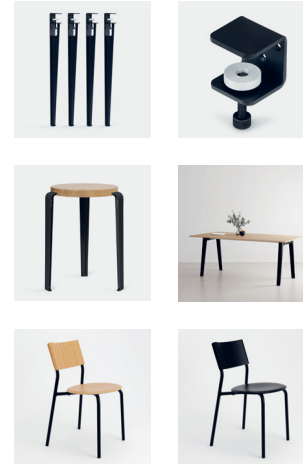

PALETTE DE COULEURS
COLOR PALETTE

- Noir Graphite
  Graphite Black
- Blanc Crème
  Cream White
- Gris Eucalyptus
  Eucalyptus Grey

- Vert Kaki
  Khaki Green
- Rouge Tangerine
  Tangerine Red
- Jaune Brioche
  Brioche Yellow
- Bleu Pâle
  Pale Blue
- Bleu Azur
  Azure Blue
- Bleu Nuit
  Night Blue

NEW*

Coloris disponibles selon
les produits et les dimensions*
Colours available depending on
products and dimensions*