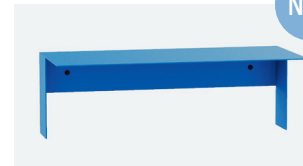

NEW

PLI 20CM

Pli est maintenant disponible en 20 cm
Pli is now available in 20 cm wide (8 in)

Longueur / Length : 20,30,45,60 cm / 8,12,18,24 in
Hauteur / Height : 20 cm / 8 in
Profondeur / Depth : 15 cm / 6 in

Étagère murale Pli
Pli wall shelf

Étagère murale Pli, table à manger New Modern & chaise SSD Full Wood
Pli wall shelf, New Modern dining table & SSD Full Wood chair

La collection Pli se décline : une étagère slim, une
tablette murale et une version porte-manteau.

The Pli collection welcomes new additions: a slim wall
shelf, a floating shelf and a wall-mounted coat rack.

NEW

TABLETTE MURALE
FLOATING SHELF

Longueur / Length : 20,30,45,60 cm / 8,12,18,24 in
Hauteur / Height : 15 cm / 6 in
Profondeur / Depth : 20 cm / 8 in