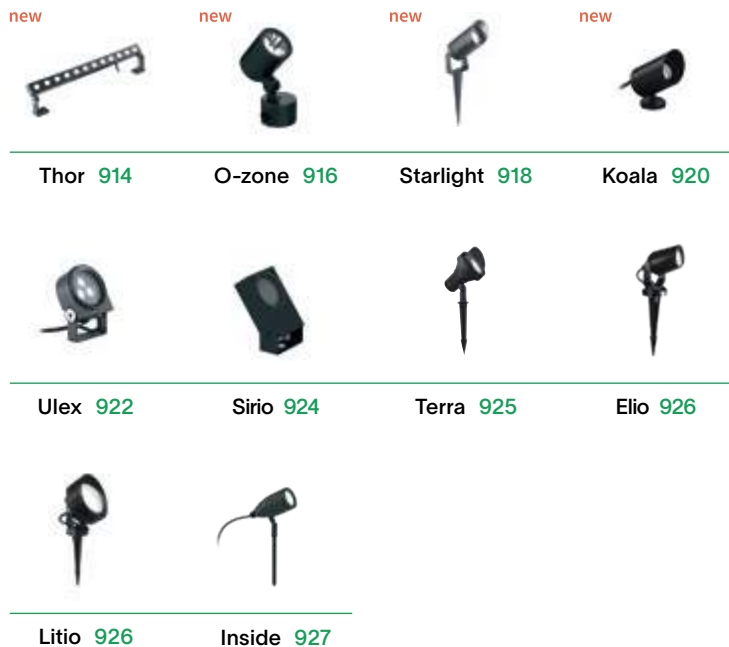

Cosmo 907

Clio 908

Clio 908

Clio 908

Cima 910

Dafne 911

Spotlights

Downlights