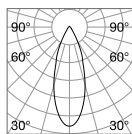

m	lx	øm
1	6240	0,62
2	1560	1,24
3	693	1,86
4	390	2,48
5	249	3,10