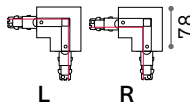

**MAIN CONNECTOR
END**

0,089 Kg/0,0004 m³

256085	L	€ 10
256078	R	€ 10
256146	L	€ 10
256122	R	€ 10

**MAIN CONNECTOR
MIDDLE**

0,150 Kg/0,0005 m³

256115	€ 25
256092	€ 25

**MAIN CONNECTOR
CORNER**

0,150 Kg/0,0006 m³