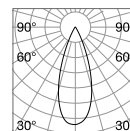

m	lx	øm
1	2294	0,64
2	573	1,29
3	254	1,93
4	143	2,58
5	91	3,23