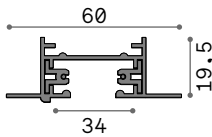

Length	Weight	Volume	Finish	Code	€
1000 mm	0,49 Kg	0,0013 m³	Black	342818	17 <i>new</i>
2000 mm	0,94 Kg	0,0027 m³	Black	342825	32 <i>new</i>
3000 mm	1,39 Kg	0,0041 m³	Black	344966	47 <i>new</i>

KIT RECESSED
END CAP

Required	Finish	Code	€
Yes - 1Kitx1000 mm	Aluminum	188195	6
Yes	Black	337395	3 <i>new</i>