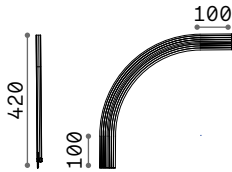

RECESSED CORNER ROUND Optional

Weight	Volume	Control	Finish	Code	€
0,267 Kg	0,0023 m³	On-Off	Black	339405	91 new