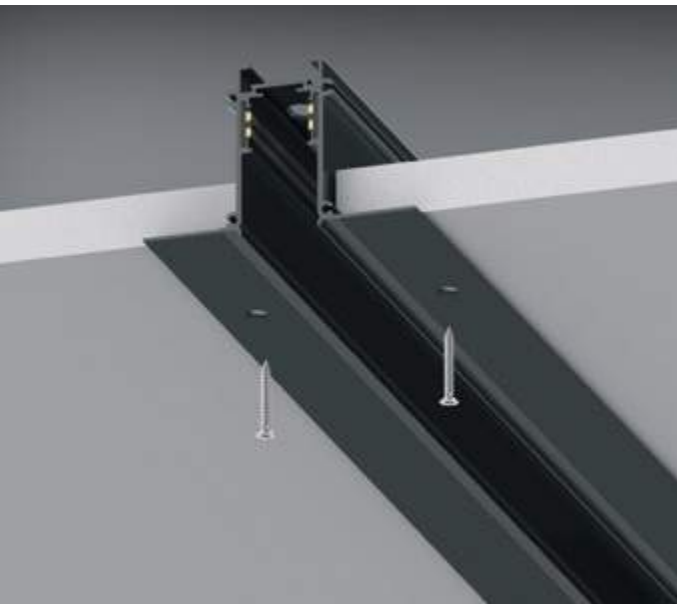

Ego - Assembly plans