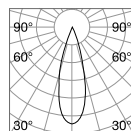

m	lx	øm
1	3051	0,51
2	763	1,00
3	339	1,50
4	191	2,10
5	122	2,60