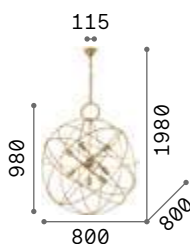

0,750 Kg / 0,0281 m³
E27 max 1x 42W

€ 60

317274 White
328119 Black
317267 Gold

3000 K
900 lm
123899 € 3,50

Konse

Totally metal frame and decorative elements. Satin dark gold varnish finish.

IP20

4,600 Kg / 0,7203 m³
E27 max 7 x 60W