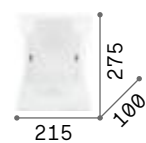

■ IP20

1,260 Kg / 0,0141m³
E27 max 1 x 60W

€ 48

026473 White

3000 K
340 lm

101286 € 2,00