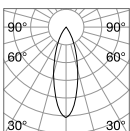

m	lx	øm
1	1958	0,55
2	489	1,10
3	218	1,70
4	122	2,20
5	78	2,80