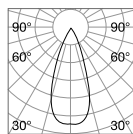

Light beam: ACCENT

CRI≥90 9W 36° 750lm 3000K

m	lx	øm
1	1312	0,71
2	328	1,40
3	146	2,10
4	82	2,80
5	52	3,50