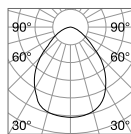

m	lx	Øm
1	1511	1,90
2	378	3,80
3	168	5,70
4	94	7,60
5	60	9,50