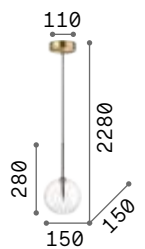

5,540 Kg / 0,1304 m³
G4 max 12 x 2W

€ 1045

4,460 Kg / 0,1427 m³
G4 max 8 x 2W

€ 825

5,200 Kg / 0,1274 m³
G4 max 6 x 2W

€ 715

0,850 Kg / 0,0326 m³
G4 max 1 x 2W

€ 198

0,700 Kg / 0,0211 m³
G4 max 1 x 2W

€ 154

0,640 Kg / 0,0170 m³
G4 max 1 x 2W

€ 132

200118 Chrome
200125 Brass

275178 Chrome
275215 Brass

317250 Chrome
317243 Brass

306551 Chrome
277394 Brass

306544 Chrome
277387 Brass

306537 Chrome
277370 Brass

345390 ShadedSm new
345383 Shad. amb. new

345437 ShadedSm new
345420 Shad. amb. new

345413 ShadedSm new
345406 Shad. amb. new

345376 ShadedSm new
326368 Shad. amb. new

345369 ShadedSm new
345352 Shad. amb. new

326351 ShadedSm new
345345 Shad. amb. new

3000 K
200 lm
222257 € 4,00

3000 K
200 lm
222257 € 4,00

3000 K
200 lm
222257 € 4,00

3000 K
200 lm
222257 € 4,00

3000 K
200 lm
222257 € 4,00

3000 K
200 lm
222257 € 4,00