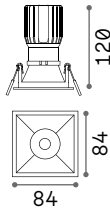

75 x 75 mm
0,310 Kg/0,0016 m³

Power	Beam	Lumen	CCT	Finish	Code	€
11W	36°	900 lm	2700 K	Black	+ 285436	50
		950 lm	3000 K	White	+ 192406	50
				Black	+ 192383	50

IP65

Power	Beam	Lumen	CCT	Finish	Code	€
11W	36°	950 lm	3000 K	White	+ 313207	75
				Black	+ 327761	75

DIMMABLE DRIVER* Optional

	Power	Output	Measure (LxHxW)	Code	€
1-10V/Push	20 W	250 mA	111x22x52 mm	217253	60
DALI/Push	12 W	250 mA	132x20x30 mm	202396	55

Light beam: ACCENT