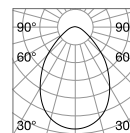

m	lx	øm
1	1644	1,60
2	411	3,20
3	183	4,81
4	103	6,41
5	66	8,01