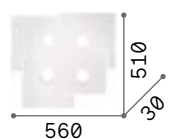

3,890 Kg / 0,0322 m³
GX53 max 4 x 15W

€ 240

215778 White

123936 € 5,00