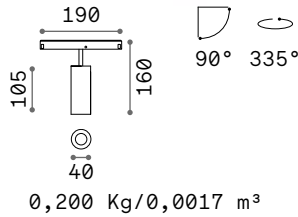

Power	Beam	Control	Lumen	CCT	Finish	Code	€	
12 W	30°	On-Off	1000 lm	2700 K	Black	340425	95 <i>new</i>	
			1200 lm	3000 K	White	282992	95	
					Black	257655	95	
			1250 lm	4000 K	Black	321967	95	
			1-10V	1200 lm	3000 K	White	303710	110
					Black	303703	110	
		DALI	1000 lm	2700 K	Black	340401	140 <i>new</i>	
			1200 lm	3000 K	White	286440	140	
					Black	286433	140	

FILTER HONEYCOMB

LENS*

Model	Required	Beam	Finish	Code	€
TRACK8W/12W	No		Black	260860	5
TRACK8W/12W	No	18°	Clear	332086	5 <i>new</i>
		45°	Clear	332093	5 <i>new</i>

Light beam: ACCENT

m	lx	øm
1	2393	0,49
2	598	0,98
3	266	1,50
4	150	2,00
5	96	2,50

CRI≥90 8W 30° 850lm 3000K

m	lx	øm
1	2877	0,51
2	719	1,00
3	320	1,50
4	180	2,10
5	115	2,60

CRI≥90 12W 30° 1200lm 3000K