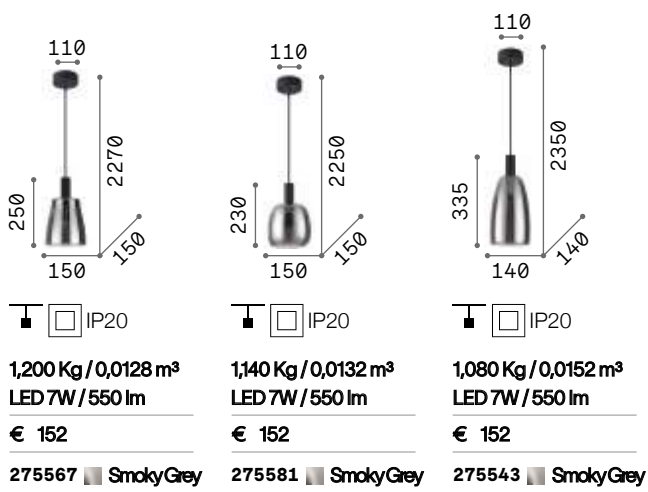

Mint

Metal frame with satin brass finish and matt black ceiling rose. Power cable coated with fabric. Blown glass diffuser with stripes in relief. Available finishes: smoky or green.

237510

237497

IP20	IP20	IP20
1,350 Kg / 0,0147 m³ E27 max 1x 60W	1,560 Kg / 0,0532 m³ E27 max 1x 60W	1,80 Kg / 0,0269 m³ E27 max 1x 60W
€ 105	€ 127	€ 138
237442 Smoky Grey 248554 Green	237398 Smoky Grey 237428 Green	237510 Smoky Grey 237497 Green
3000 K 910 lm	3000 K 910 lm	3000 K 910 lm
119571 € 3,50	119571 € 3,50	119571 € 3,50