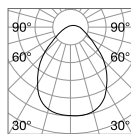

m	lx	øm
1	3991	1,90
2	998	3,90
3	443	5,80
4	249	7,80
5	160	9,70