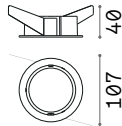

ROUND - FRAME SINGLE Required

Finish	Code	€
White	287898	12
Black	287881	12

Ⓜ 68 mm

0,060 Kg/0,0007 m³