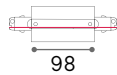

MAIN CONNECTOR END

0,070 Kg/0,0002 m³

188072	■ L	€ 7
188089	■ L	€ 7
188058	■ R	€ 7
188065	■ R	€ 7

MAIN CONNECTOR MIDDLE

0,130 Kg/0,0004 m³

227689	■	€ 15
227672	■	€ 15

MAIN CONNECTOR CORNER

0,120 Kg/0,0006 m³