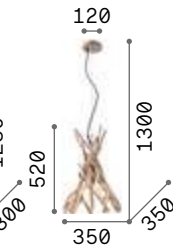

4,500 Kg / 0,1402 m³

E27 max 6x 60W

€ 430

180922 ■ Wood

2200 K
370 lm

151687 € 2,50

IP20

1,240 Kg / 0,0599 m³