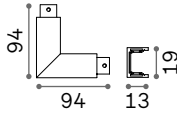

CONNECTOR HORIZONTAL Optional

Weight	Volume	Finish	Code	€
0,10 Kg	0,0015 m ³	Black	330358	37

BLINDED COVER

Required	Measure (L x H x W)	Finish	Code	€
No	1000 x 3 x 16 mm	Black	329635	4
	2000 x 3 x 16 mm	Black	329642	6