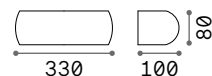

IP54

0,900 Kg / 0,0041 m³
E27 max 1x 60W

€ 70

092195 White
322605 Grey
092188 Anthracit.
092201 Black
163598 Coffee

4000 K
580 lm

151960 € 2,00