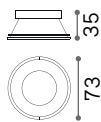

Dynamic Round

REFLECTOR Required

SYMMETRICAL

0,020 Kg/0,0002 m³

Finish	Code	€
White	211787	8
Black	211794	8