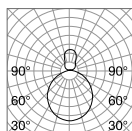

Light beam: **BI-EMISSION ACCENT**

m	lx	Øm
1	616	2,80
2	154	5,60
3	68	8,50
4	39	11,00
5	25	14,00