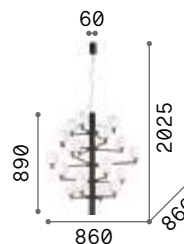

IP20

10,270 Kg / 0,1340 m³
G9 max 20 x 4W

€ 1050

197333 ■ Black

3000 K
510 lm

305486 € 6,00