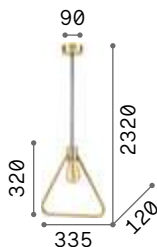

IP20

0,590 Kg / 0,0117 m³
E27 max 1x70W

€ 120

207834 Brass

2200 K
440 lm
151694 € 4,00