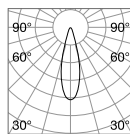

m	lx	øm
1	2698	0,51
2	675	1,00
3	300	1,50
4	169	2,10
5	108	2,60