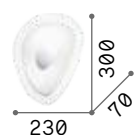

1,200 Kg / 0,0130 m³
E27 max 2 x 60W

€ 85

010861 White

3000 K
340 lm

101286 € 2,00