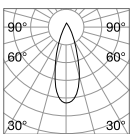

m	lx	øm
1	3121	0,61
2	780	1,20
3	347	1,80
4	195	2,40
5	125	3,00