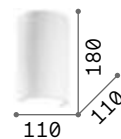

IP20

0,950 Kg / 0,0034 m³
G9 max 1x 40W

€ 50

214696 White

3000 K
510 lm

305486 € 6,00