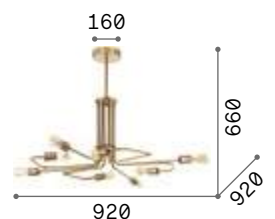

Plated metal base, arm and bulb holder cover. Color: old brass.

IP20

3,640 Kg / 0,0470 m³
E27 max 8 x 42W

€ 550

160269 Brass

2200 K
370 lm

151687 € 2,50

P. 326 P. 424