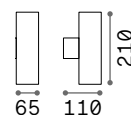

IP44

0,720 Kg / 0,0024 m³
GU10 max 2 x 35W

€ 65

- 100388 White
- 033013 Aluminum
- 163628 Grey
- 236841 Anthracit.
- 100395 Black
- 163635 Coffee

4000 K
580 lm
151960 € 2,00

4000 K
430 lm
253497 € 3,00