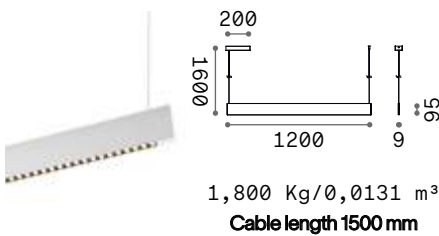

LED SMD SAMSUNG

Up-light included - Driver OSRAM ON/OFF included - UGR <16

Power	Beam	Lumen	CCT	Finish	Code	€
35W	70°	2900 lm	3000 K	White	348414	175 <i>new</i>
				Black	348391	175 <i>new</i>

UP-LIGHT INFO

Beam	Lumen	CCT
110°	1100 lm	3000 K

m	lx	Øm
1	937	1,50
2	234	3,10
3	104	4,60
4	59	6,20
5	37	7,70

CRI≥90 35W 110°+110° 2900+1100lm 3000K

m	lx	Øm
1	616	2,80
2	154	5,60
3	68	8,50
4	39	11,00
5	25	14,00

CRI≥90 35W 70°+110° 2900+1100lm 3000K