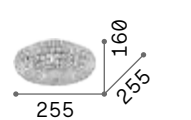

1,750 Kg / 0,0240 m³
G9 max 3 x 40W

€ 235

075389 Chrome
075402 Gold

3000 K
510 lm

305486 € 6,00