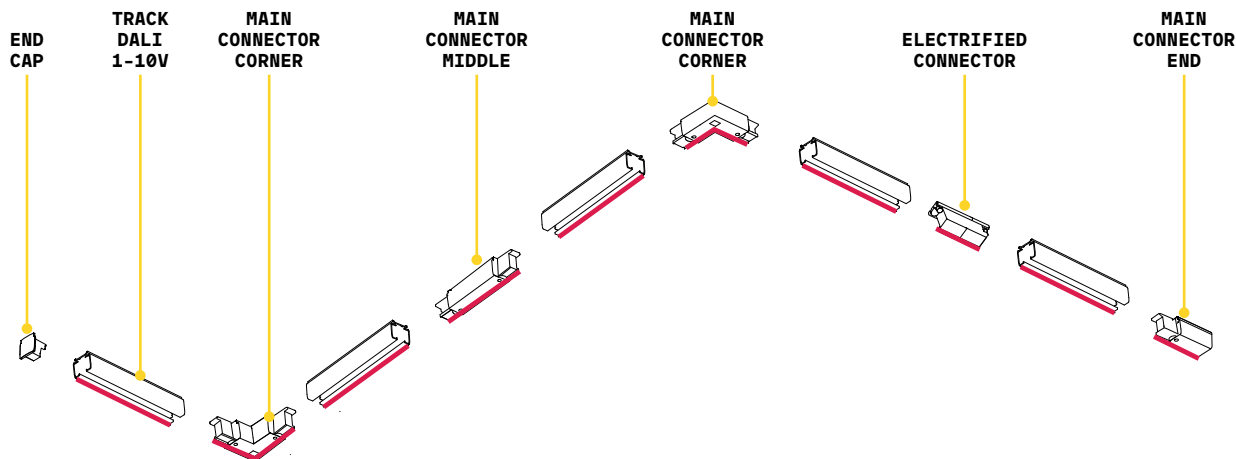

TRACK

Length	Weight	Volume	Finish	Code	€
1000 mm	0,94 Kg	0,0016 m³	White	246468	38
			Black	246451	38
2000 mm	1,93 Kg	0,0032 m³	White	247007	80
			Black	246901	80
3000 mm	2,87 Kg	0,0048 m³	White	247625	115
			Black	247618	115