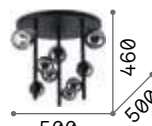

3,870 Kg / 0,0622 m³
G9 max 9 x 15W

€ 437

328423 White
328416 Smok. Gra.
328409 Amber