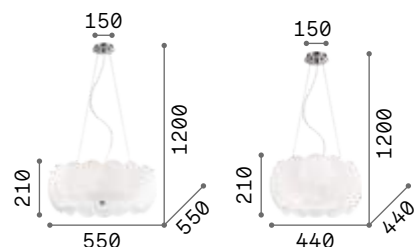

IP20

IP20

6,700 Kg / 0,1448 m³
E27 max 8 x 60W

4,810 Kg / 0,1184 m³
E27 max 5 x 60W

€ 325

€ 255

090481 White

074139 White

3000 K
900 lm

3000 K
900 lm

123899 € 3,50

123899 € 3,50

P. 284 P. 382