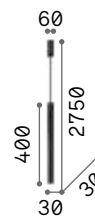

0,460 Kg / 0,0036 m³
LED 11,5W / 1150 lm / 51°

€ 108 On-Off / 176 Dali

156682	White	On-Off
187662	Chrome	On-Off
156699	Black	On-Off new
339726	Brass	On-Off new
321813	Black	Dali/Push