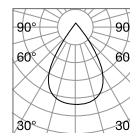

Light beam: WIDE

m	lx	øm
1	1688	0,93
2	422	1,90
3	188	2,80
4	105	3,70
5	68	4,60

m	lx	øm
1	2457	1,30
2	614	2,50
3	273	3,80
4	154	5,10
5	98	6,40

m	lx	øm
1	3496	1,20
2	874	2,40
3	388	3,60
4	218	4,80
5	140	6,00