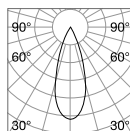

Light beam: ACCENT

CRI≥90 5W 30° 430lm 3000K

m	lx	cm
1	822	0,62
2	205	1,20
3	91	1,90
4	51	2,50
5	33	3,10