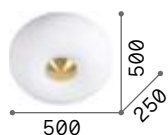

IP20

7,680 Kg / 0,1299 m³
GX53 max 5 x 9W

€ 505

214511 White

3000 K
910 lm

123936 € 5,00