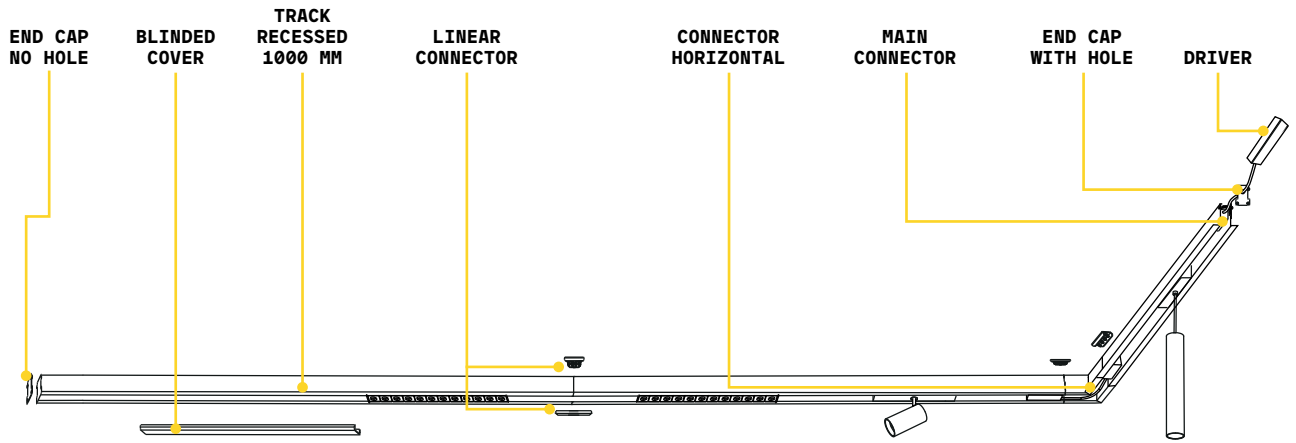

Ego - Assembly plans