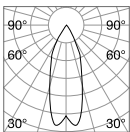

m	lx	øm
1	958	0,64
2	240	1,30
3	106	1,90
4	60	2,60
5	38	3,20