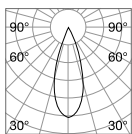

m	lx	øm
1	2185	0,67
2	546	1,30
3	243	2,00
4	137	2,70
5	87	3,30