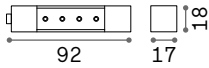

CONNECTOR HORIZONTAL HIGH Optional

Weight	Volume	Control	Finish	Code	€
0,26 Kg	0,0013 m ³	On-Off	White	282824	90
			Black	258140	90
		1-10V / DALI	White	286228	100
			Black	286211	100

LINEAR CONNECTOR Required - 1 Kit x linear connection