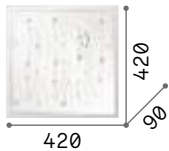

IP20

2,930 Kg / 0,0281 m³
E27 max 3 x 60W

€ 110

081441 Clear
091013 Color

3000 K
340 lm

101286 € 2,00