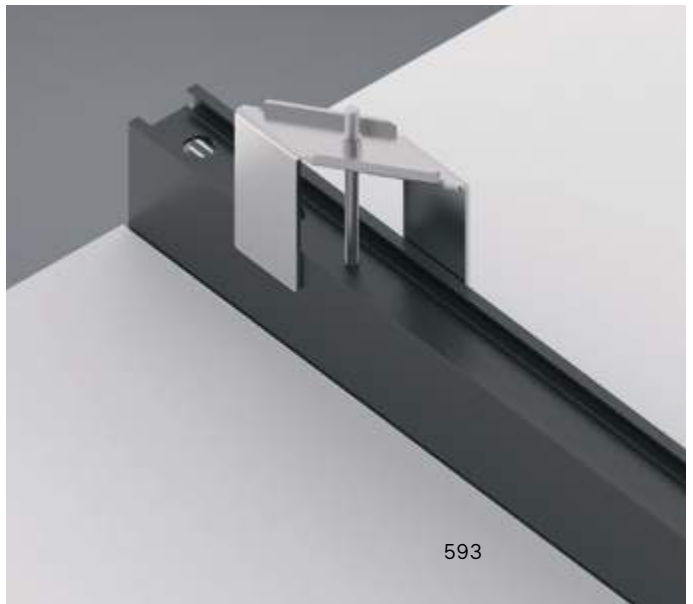

Ego - Assembly plans