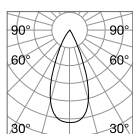

m	lx	øm
1	1714	0,76
2	429	1,50
3	190	2,30
4	107	3,10
5	69	3,80