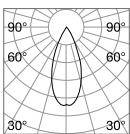

m	lx	Øm
1	1296	0,76
2	324	1,50
3	144	2,30
4	81	3,00
5	52	3,80