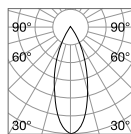

m	lx	øm
1	4826	0,60
2	1207	1,21
3	536	1,81
4	301	2,42
5	193	3,02