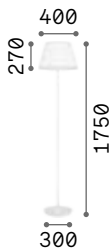

10,010 Kg / 0,1145 m³
E27 max 2x 60W

€ 260

111452 ■ White

3000 K
900 lm

123899

€ 3,50

P. 190