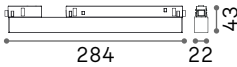

0,330 Kg/0,0010 m³

LED SMD OSRAM UGR <19

Power	Beam	Control	Lumen	CCT	Finish		Code	€	
13W	35°	On-Off	1250 lm	2700 K	Black		340104	140 new	
			1400 lm	3000 K	White		282640	140	
					Black		257686	140	
			1450 lm	4000 K	Black		317953	140	
			1400 lm	3000 K	White		303529	170	
					Black		303512	170	
		1-10V	DALI	1250 lm	2700 K	Black		340081	200 new
				1400 lm	3000 K	White		286082	200
						Black		286075	200

Light beam: ACCENT