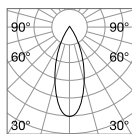

m	lx	øm
1	4526	0,64
2	1131	1,28
3	502	1,92
4	282	2,56
5	181	3,20