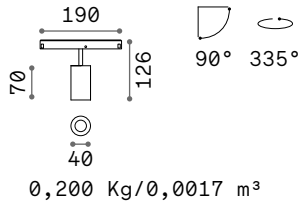

Ego Track Single

LED COB CITIZEN

Power	Beam	Control	Lumen	CCT	Finish	Code	€	
8 W	30°	On-Off	720 lm	2700 K	Black	340388	95 <i>new</i>	
			850 lm	3000 K	White	282985	95	
					Black	257631	95	
			900 lm	4000 K	Black	317984	95	
			1-10V	850 lm	3000 K	White	303697	110
					Black	303680	110	
		DALI	720 lm	2700 K	Black	340364	135 <i>new</i>	
			850 lm	3000 K	White	286426	135	
					Black	286419	135	

LED COB CITIZEN