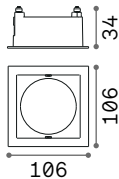

68 x 68 mm
0,100 Kg/0,0005 m³

FRAME TRIM

13 W

Finish	Code	€
White	324876	15
Black	323534	15

96 x 96 mm
0,130 Kg/0,0010 m³

21W

Finish	Code	€
White	324890	18
Black	323718	18

FRAME TRIMLESS