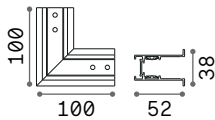

CONNECTOR HORIZONTAL Optional

Weight	Volume	Control	Finish	Code	€
0,30 Kg	0,0010 m ³	On-Off	White	320625	125
			Black	320618	125
		1-10V / DALI	White	320601	145
			Black	320595	145

LINEAR CONNECTOR Required - 1 Kit x linear connection