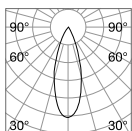

LED COB CITIZEN

Power	Beam	Control	Lumen	CCT	Finish		Code	€
9W	36°	On-Off	1100 lm	3000 K	White		300504	105
					Black		290614	105
		1-10V	1100 lm	3000 K	White		303741	120
					Black		303727	120
		DALI	1100 lm	3000 K	White		300535	150
					Black		300528	150

Light beam: ACCENT

m	lx	øm
1	2242	0,60
2	560	1,20
3	249	1,80
4	140	2,40
5	90	3,00