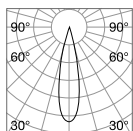

m	lx	øm
1	372	0,40
2	93	0,81
3	41	1,20
4	23	1,60
5	15	2,00