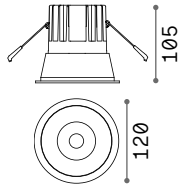

Game Trim Round

① 110 mm
0,660 Kg/0,0033 m³

LED COB BRIDGELUX

Power	Beam	Lumen	CCT	Finish		Code	€
20W	24°	2100 lm	2700 K	White	+	341408	90 <i>new</i>
				Gold	+	341392	90 <i>new</i>
		2250 lm	3000 K	White	+	273174	90
				Gold	+	341422	90 <i>new</i>