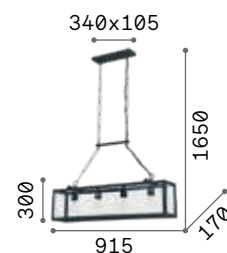

IP20

8,810 Kg / 0,0941 m³
E27 max 4 x 42W

€ 390

092942 ■ Black

2200 K
440 lm

151694 € 4,00

P. 420