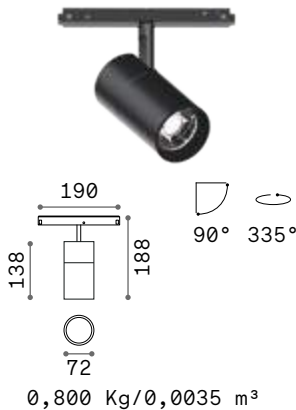

LED COB CITIZEN

Power	Beam	Control	Lumen	CCT	Finish	Code	€
26W	35°	On-Off	3050 lm	3000 K	White	307602	140
			3150 lm	4000 K	Black	305615	140
			3050 lm	3000 K	Black	317991	140
		DALI	3050 lm	3000 K	White	307572	155
			3050 lm	3000 K	Black	307565	155
			3050 lm	3000 K	White	307596	185
				Black	307589	185	

LENS

Model	Required	Beam	Finish	Code	€
TRACK19W/26W	No	20°	Clear	332109	10 new
		55°	Clear	332116	10 new

Light beam: ACCENT

m	lx	øm
1	4476	0,57
2	1119	1,10
3	497	1,70
4	280	2,30
5	179	2,90

m	lx	øm
1	6816	0,56
2	1704	1,10
3	757	1,70
4	426	2,20
5	273	2,80

CRI≥90 19W 35° 2200lm 3000K

CRI≥90 26W 35° 3050lm 3000K