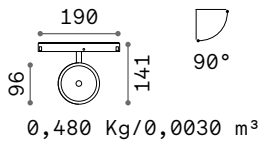

Ego Track Flat