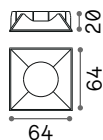

0,030 Kg/0,0003 m³

13 W

Finish	Code	€
White	323633	8
Black	323657	8
Gold	323640	8