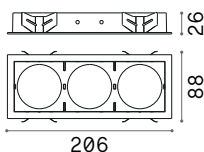

Finish	Code	€
White	287935	24
Black	280233	24

Ⓜ 134 x 71 mm

0,110 Kg/0,0004 m³

SQUARE - FRAME TRIPLE Required

Finish	Code	€
White	287928	30
Black	280240	30

Ⓜ 197 x 71 mm

0,300 Kg/0,0006 m³

Dynamic