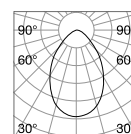

CRI≥90 40W 70° 5350lm 3000K

m	lx	øm
1	2419	1,40
2	605	2,80
3	269	4,20
4	151	5,70
5	97	7,10