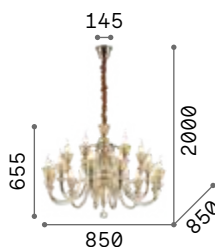

IP20

20,700 Kg / 0,4508 m³
E14 max 18 x 40W

€ 1400

140629 Gold

3000 K
430 lm
101248 € 2,00