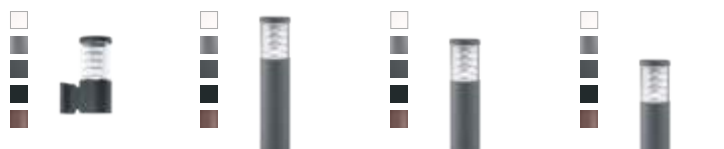

Indoor, outdoor

Style  826  826  884

Swan  199  199  440

Terra  822  822  925  925

Thor  914  914  932  932

Toffee  837  866  866  866  866  866

Topico  148  283  283

Triumph  098  326  424  424