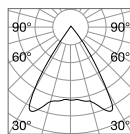

Light beam: ACCENT

m	lx	øm
1	1330	1,20
2	332	2,40
3	148	3,50
4	83	4,70
5	53	5,90

m	lx	øm
1	2453	1,30
2	613	2,50
3	273	3,80
4	153	5,00
5	96	6,30

m	lx	øm
1	3598	1,30
2	900	2,50
3	400	3,80
4	225	5,00
5	144	6,30