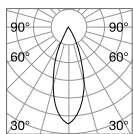

CRI≥90 13W 36° 1000lm 3000K

m	lx	øm
1	1846	0,65
2	461	1,30
3	205	1,90
4	115	2,60
5	74	3,20