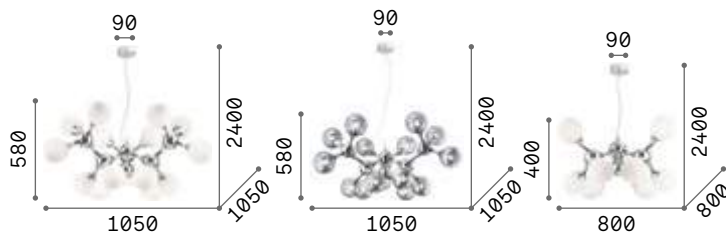

8,000 Kg / 0,3063 m³
E14 max 15 x 28W

€ 685

082073 White
241012 Brass

8,000 Kg / 0,4651 m³
E14 max 15 x 28W

€ 685

200491 Chrome

5,300 Kg / 0,1480 m³
E14 max 9 x 28W

€ 450

082059 White
241036 Brass

3000 K
480 lm
101200 € 2,00

3000 K
480 lm
101200 € 2,00

3000 K
480 lm
101200 € 2,00

P. 322