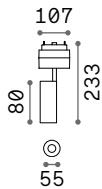

0,460 Kg/0,0030 m³

LED COB CITIZEN

Power	Beam	Lumen	CCT	Finish		Code	€
14W	36°	1250 lm	3000 K	Black	■	222967	140
		1300 lm	4000 K	Black	■	223049	140

Light beam: ACCENT