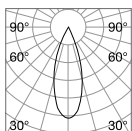

m	lx	cm
1	3112	0,61
2	778	1,20
3	346	1,80
4	194	2,40
5	124	3,00