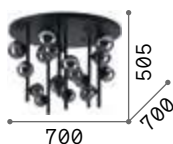

7,520 Kg / 0,1314 m³
G9 max 18 x 15W

€ 851

328393 White
328386 Smok. Gra.
328379 Amber