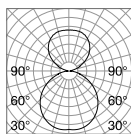

m	lx	øm
1	512	2,10
2	128	4,21
3	56	6,32
4	32	8,43
5	20	10,54