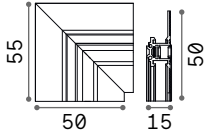

Length	Weight	Volume	Finish	Code	€
1000 mm	0,370 Kg	0,0017 m ³	Black	332499	25 <small>new</small>
2000 mm	0,870 Kg	0,0034 m ³	Black	332512	50 <small>new</small>

RECESSED EASY CORNER L Optional

Weight	Volume	Control	Finish	Code	€
0,030 Kg	0,0004 m ³	On-Off	Black	339429	41 <small>new</small>