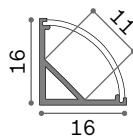

Length	Weight	Volume	Finish		Code	€
2000 mm	0,30 Kg	0,0020 m³	White	☐	203126	25
3000 mm	0,44 Kg	0,0029 m³	White	☐	204635	40

STRIP LED AND DRIVER Recommended Strip LED_{max} 15 W/m