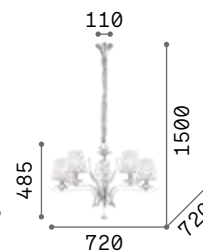

5,600 Kg / 0,1445 m³
E14 max 5 x 28W

€ 460

066448 White
197722 Brass