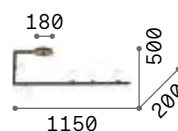

2,800 Kg / 0,1535 m³
G9 max 5 x 15W

€ 278

273631 ■ Black

3000 K
510 lm

305486

€ 6,00

P. 105

P. 421

P. 473

P. 497