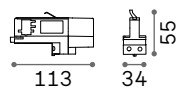

TRACK ADAPTOR

0,063 Kg/0,0003 m³

246505	€ 15
246499	€ 15