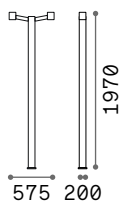

IP44

7,250 Kg / 0,0384 m³
E27 max 2x 42W

€ 285

- 249506 White
- 249513 Grey
- 249490 Anthracit.
- 249520 Black
- 328836 Coffee

4000 K
580 lm
151960 € 2,00