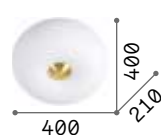

IP20

3,050 Kg / 0,0744 m³
GX53 max 3 x 9W

€ 330

214504 White

3000 K
910 lm

123936 € 5,00