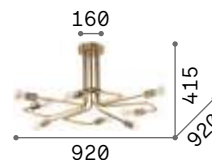

Triumph

Plated metal base, arm and bulb holder cover. Color: old brass.

IP20

3,270 Kg / 0,0454 m³
E27 max 8 x 42W

€ 570

160313 Brass

2200 K
370 lm

151687 € 2,50