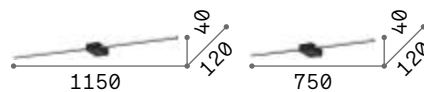

LED LED source 3000 K, 30.000 h life.

311777

311760

0,600 Kg / 0,0168 m³
LED 20,5W / 1350 lm

€ 145

327945 ■ White
311784 ■ Black

0,520 Kg / 0,0112 m³
LED 13,5W / 900 lm

€ 125