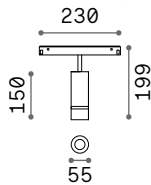

Ego Track Zoom

0,500 Kg/0,0035 m³

LED COB CITIZEN

Power	Beam	Control	Lumen	CCT	Finish		Code	€
10 W	20°-40°	On-Off	1000 lm	3000 K	Black		330730	120 <i>new</i>
			1100 lm	4000 K	Black		340197	120 <i>new</i>
		DALI	1000 lm	3000 K	Black		330754	175 <i>new</i>
			1100 lm	4000 K	Black		340180	175 <i>new</i>

Light beam: from SPOT to WIDE