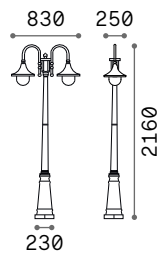

IP43

3,340 Kg / 0,1467 m³
E27 max 2 x 52W

€ 330

246833 ■ Anthracit.
024097 ■ Black
246840 ■ Coffee

4000 K
980 lm

153964 € 3,50

P. 857