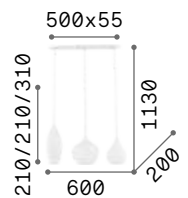

IP20

6,400 Kg / 0,1138 m³
E14 max 6 x 40W

€ 390

087818 White
111841 Smoky Grey

3000 K
420 lm

101217 € 2,00

IP20

3,000 Kg / 0,0657 m³
E14 max 3 x 40W