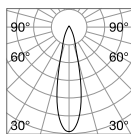

m	lx	øm
1	8787	0,42
2	2196	0,85
3	976	1,28
4	549	1,71
5	351	2,14