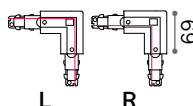

MAIN CONNECTOR CORNER

0,130 Kg/0,0006 m³

246604	L	€ 25
246598	R	€ 25
246628	R	€ 25
246611	R	€ 25