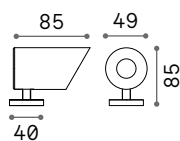

■ IP65

0,600 Kg / 0,0014 m³
LED 7W / 570 lm

€ 75

new 349596 ■ Black