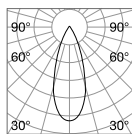

m	lx	øm
1	2923	0,64
2	730	1,29
3	324	1,94
4	182	2,58
5	116	3,23