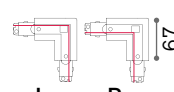

MAIN CONNECTOR END

0,060 Kg/0,0002 m³

169583	L	€ 9
169576	R	€ 9
169590	L	€ 9
169606	R	€ 9

MAIN CONNECTOR MIDDLE

0,120 Kg/0,0004 m³

227580	€ 17
227597	€ 17

MAIN CONNECTOR CORNER

0,110 Kg/0,0005 m³