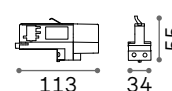

TRACK ADAPTOR

0,063 Kg/0,0003 m³

246505	€ 15
246499	€ 15