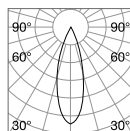

m	lx	øm
1	6816	0,56
2	1704	1,10
3	757	1,70
4	426	2,20
5	273	2,80