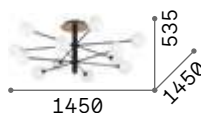

7,600 Kg / 0,1787 m³
G9 max 12 x 15W

€ 700

273709 ■ Black

3000 K
510 lm
305486 € 6,00