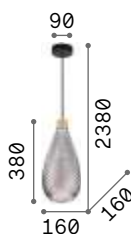

1,570 Kg / 0,0331m³
E27 max 1x60W

€ 186

238838 ■ SmokyGrey

3000 K
910 lm

119571 € 3,50