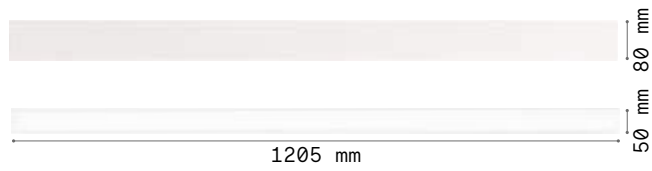

Fluo Bi-Emission 1200