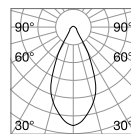

m	lx	øm
1	1611	0,89
2	402	1,79
3	179	2,69
4	100	3,59
5	64	4,49