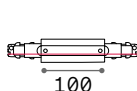

MAIN CONNECTOR MIDDLE

0,129 Kg/0,0004 m³

246581	€ 25
246574	€ 25