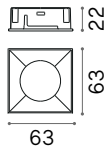

SQUARE - REFLECTOR Required

Finish	Code	€
White	279671	8
Black	279688	8

0,020 Kg/0,0001 m³