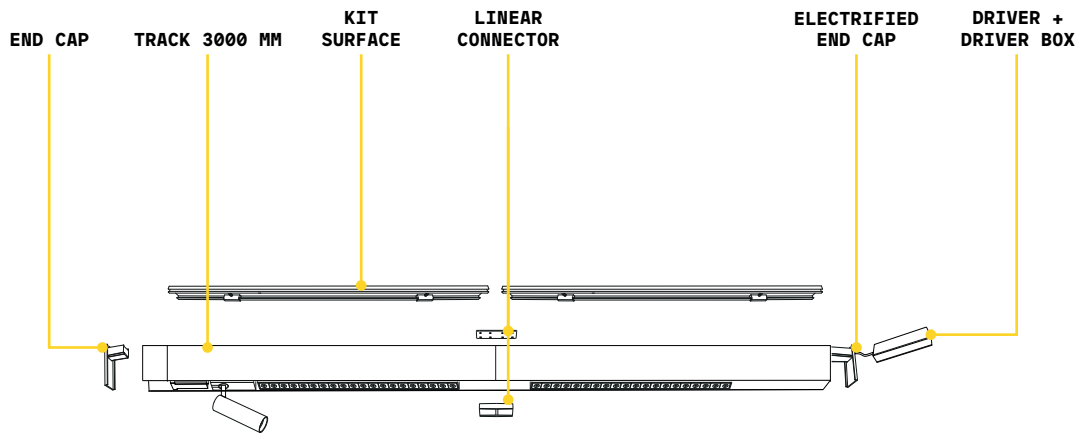

Arca - Surface

TRACK Maximum length per power source: 25 meters

Length	Weight	Volume	Finish	Code	€
1000 mm	1,34 Kg	0,0273 m³	Black	222745	120
3000 mm	4,02 Kg	0,0496 m³	Black	222752	325