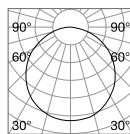

m	lx	Øm
1	897	3,10
2	224	6,10
3	100	9,20
4	56	12,00
5	36	15,00