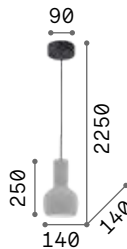

1,810 Kg / 0,0130 m³
E27 max 1x 15W

€ 116

110431 ■ Concrete

3000 K
430 lm

101279 € 2,00