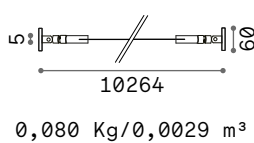

Length	Width	Finish	Code	€
10000 mm	8 mm	Steel	344904	165 new
		White	344898	165 new
		Black	344881	165 new