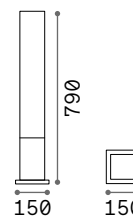

IP44

2,670 Kg / 0,0269 m³
GX53 max 1x15W

€ 132

142999 White
135762 Anthracit.
213088 Coffee

4000 K
1000 lm
154008 € 5,00