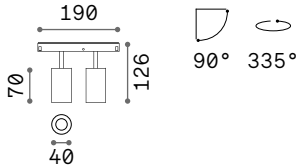

Ego Track Double

0,450 Kg/0,0017 m³

LED COB CITIZEN

Power	Beam	Control	Lumen	CCT	Finish		Code	€	
16 W	30°	On-Off	1400 lm	2700 K	Black	■	340265	135 <i>new</i>	
					White	■	282954	135	
			1-10V	1500 lm	3000 K	Black	■	257648	135
						White	■	321806	135
			DALI	1500 lm	3000 K	White	■	303635	150
						Black	■	303628	150
		1400 lm	2700 K	Black	■	340241	180 <i>new</i>		
				White	■	286365	180		
		1500 lm	3000 K	Black	■	286358	180