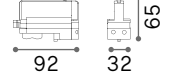

TRACK ADAPTOR

0,080 Kg/0,0002 m³

194257	■	€ 9
194301	■	€ 9