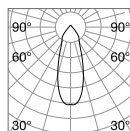

m	lx	øm
1	4671	0,64
2	1168	1,28
3	519	1,93
4	292	2,57
5	187	3,21