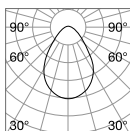

m	lx	øm
1	760	1,50
2	190	3,00
3	84	4,40
4	48	5,90
5	30	7,40