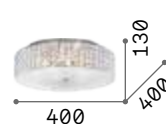

9,600 Kg / 0,1220 m³
G9 max 12 x 40W

6,800 Kg / 0,0905 m³
G9 max 9 x 40W

4,800 Kg / 0,0588 m³
G9 max 6 x 40W

2,500 Kg / 0,0390 m³
G9 max 4 x 40W

€ 715

€ 610

€ 400

€ 290

087870 Chrome

087863 Chrome

000657 Chrome

093093 Chrome

3000 K
510 lm

3000 K
510 lm

3000 K
510 lm

3000 K
510 lm

P. 438 P. 486

305486 € 6,00

305486 € 6,00

305486 € 6,00

305486 € 6,00