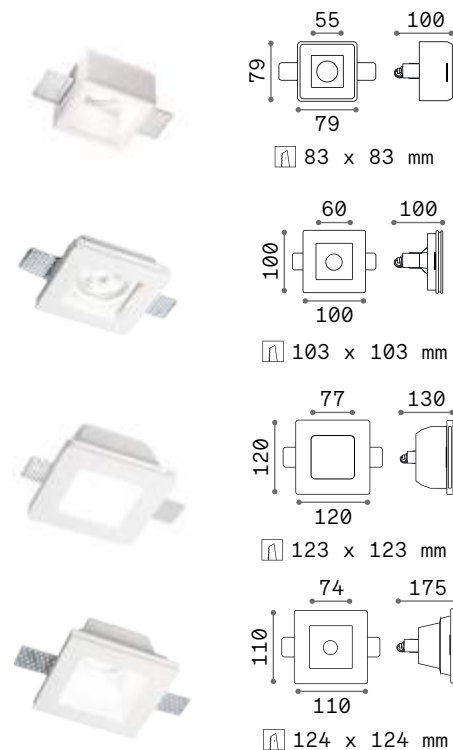

Power	Weight	Volume	Finish	Code	€
max 35W	0,240 Kg	0,0018 m ³	White	150307	10

Power	Weight	Volume	Finish	Code	€
max 35W	0,450 Kg	0,0032 m ³	White	150130	12

Power	Weight	Volume	Finish	Code	€
max 50W	0,420 Kg	0,0036 m ³	White	139012	12