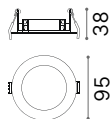

FRAME Required

① 80 mm
0,060 Kg/0,0004 m³

Finish	Code	€
White	208695	17
Black	208701	17