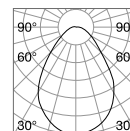

m	lx	øm
1	2786	1,60
2	697	3,10
3	310	4,70
4	174	6,20
5	111	7,80