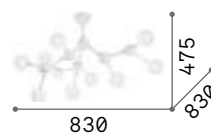

3,160 Kg / 0,3975 m³
G9 max 9 x 15W

€ 567

149622 White
133393 Chrome

3000 K
510 lm
305486 € 6,00