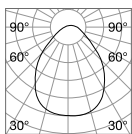

m	lx	øm
1	2945	1,90
2	736	3,80
3	327	5,60
4	184	7,50
5	116	9,40