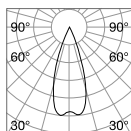

m	lx	Øm
1	3646	0,65
2	911	1,30
3	405	1,90
4	228	2,60
5	146	3,20