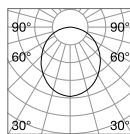

m	lx	øm
1	277	2,50
2	69	4,90
3	31	7,40
4	17	9,80
5	11	12,00