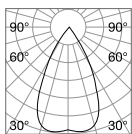

m	lx	øm
1	838	0,98
2	209	2,00
3	93	2,90
4	52	3,90
5	34	4,90