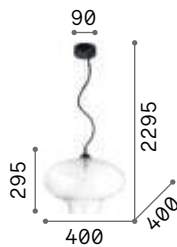

IP20

2,190 Kg / 0,0806 m³
E27 max 1x60W

€ 213

120898 Clear
120904 Smoky Grey

3000 K
910 lm

119571 € 3,50