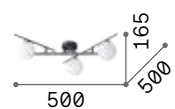

1,500 Kg / 0,0397 m³
G9 max 3 x 4W

€ 195

328201 White
311357 Black
311340 Gold

3000 K
510 lm
305486 € 6,00