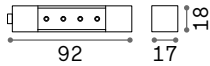

CONNECTOR HORIZONTAL Optional

Weight	Volume	Control	Finish	Code	€
0,30 Kg	0,0010 m ³	On-Off	White	320625	125
			Black	320618	125
		1-10V / DALI	White	320601	145
			Black	320595	145

LINEAR CONNECTOR Required - 1 Kit x linear connection