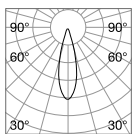

m	lx	øm
1	913	0,51
2	228	1,00
3	101	1,50
4	57	2,10
5	37	2,60