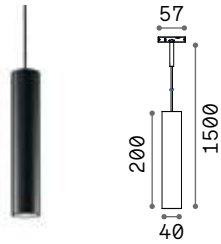

0,310 Kg/0,0012 m³

Light beam: WIDE

m	lx	øm
1	257	1,90
2	64	3,70
3	29	5,60
4	16	7,50
5	10	9,40

CRI≥90 12W 100° 1350lm 3000K

Deva Wide Outer 346 mm

Deva Wide Outer 646 mm

Deva Wide Outer 945 mm

Deva Pendant