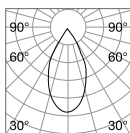

m	lx	øm
1	1688	0,93
2	422	1,90
3	188	2,80
4	105	3,70
5	68	4,60