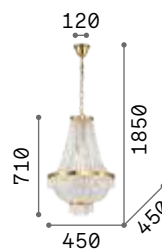

IP20 INCLUSA

6,700 Kg / 0,1936 m³
G9 max 9 x 4W

€ 975

041827 ■ Chrome
114736 ■ Gold

3000 K
510 lm
305486 € 6,00