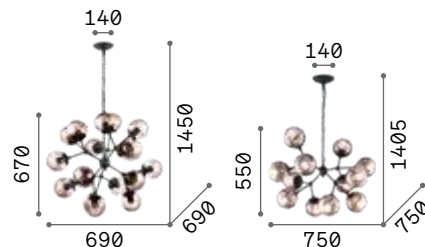

IP20

5,300 Kg / 0,1789 m³
E27 max 18 x 42W

€ 400

162478 ■ Black

3000 K
430 lm

101279 € 2,00

IP20

3,630 Kg / 0,0990 m³
E27 max 12 x 42W

€ 300

162201 ■ Black

3000 K
430 lm

101279 € 2,00

P. 422