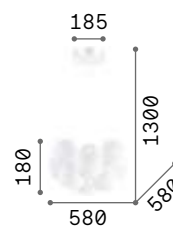

Mapa Plus

White metal frame. White blown acid-etched spherical glass diffusers. Steel cables adjustable in length.

10,800 Kg / 0,1976 m³
E14 max 22 x 40W

€ 670

140230 White

3000 K
420 lm

101217 € 2,00

5,520 Kg / 0,1205 m³
E14 max 11 x 40W