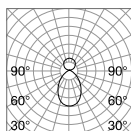

m	lx	om
1	1173	1,50
2	293	3,10
3	130	4,60
4	73	6,20
5	47	7,70