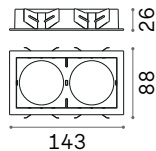

SQUARE - FRAME TWIN Required

Finish	Code	€
White	287935	24
Black	280233	24

Ⓜ 134 x 71 mm

0,110 Kg/0,0004 m³