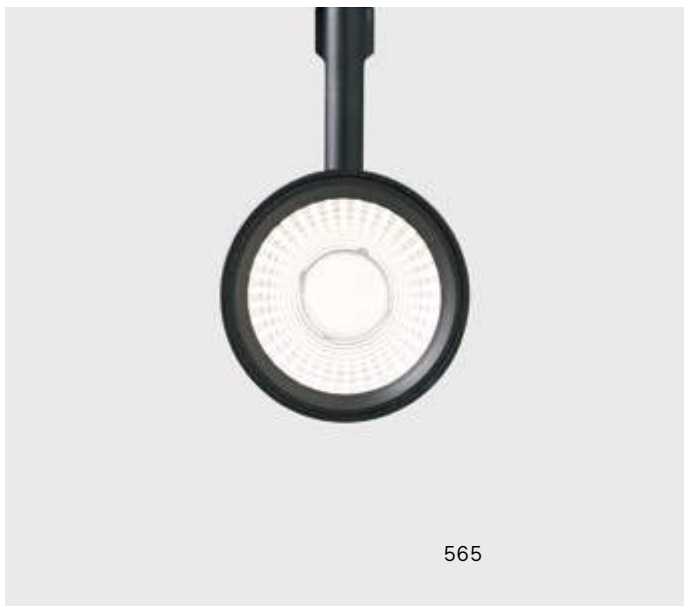

Ego Track Double

LED SMD OSRAM

Power	Beam	Control	Lumen	CCT	Finish		Code	€	
5 W	30°	On-Off	400 lm	3000 K	White		282947	100	
					Black		257624	100	
			430 lm	4000 K	Black		321714	100	
		1-10V	400 lm	3000 K	White		303611	115	
					Black		303604	115	
			DALI	400 lm	3000 K	White		286341	145
					Black		286334	145	

FILTER HONEYCOMB

LENS*

Model	Required	Beam	Finish		Code	€
TRACK5W	No		Black		260853	5
TRACK5W	No	18°	Clear		332062	5 new
		45°	Clear		332079	5 new

Light beam: ACCENT

m	lx	øm
1	508	0,46
2	127	0,92
3	56	1,40
4	32	2,80
5	20	2,30

CRI≥90 5W 30° 400lm 3000K