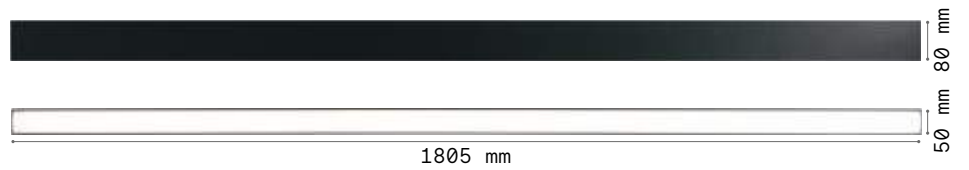

Fluo Wide 1800