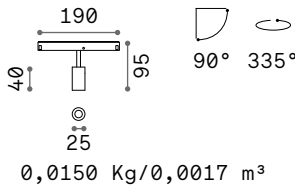

Ego Track Single

LED SMD OSRAM

Power	Beam	Control	Lumen	CCT	Finish		Code	€	
3W	30°	On-Off	200 lm	3000 K	White		282978	80	
					Black		257617	80	
		1-10V	220 lm	4000 K	Black		317977	80	
			200 lm	3000 K	White		303673	100	
					Black		303666	100	
			DALI	200 lm	3000 K	White		286402	125
				Black		286396	125		

FILTER HONEYCOMB

LENS

Model	Required	Beam	Finish		Code	€
Ego 3W	No		Black		260853	5
Ego 3W	No	18°	Clear		332062	5 new
		45°	Clear		332079	5 new

Light beam: ACCENT

m	lx	øm
1	537	0,46
2	134	0,92
3	60	1,40
4	34	1,80
5	21	2,30

CRI≥90 3W 30° 200lm 3000K