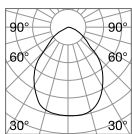

m	lx	Øm
1	1066	1,90
2	267	3,70
3	118	5,60
4	67	7,50
5	43	9,40