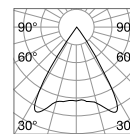

Light beam: ACCENT

m	lx	øm
1	1330	1,20
2	332	2,40
3	148	3,50
4	83	4,70
5	53	5,90

m	lx	øm
1	2453	1,30
2	613	2,50
3	273	3,80
4	153	5,00
5	96	6,30

m	lx	øm
1	3598	1,30
2	900	2,50
3	400	3,80
4	225	5,00
5	144	6,30