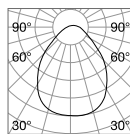

m	lx	Øm
1	3857	1,90
2	964	3,90
3	429	5,80
4	241	7,80
5	154	9,70