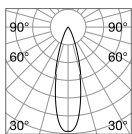

m	lx	øm
1	4362	0,47
2	1090	0,94
3	484	1,41
4	272	1,88
5	174	2,35