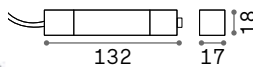

Cable length 2000 mm

MAIN CONNECTOR Required - 1 Kit x power source max 210 W

Weight	Volume	Control	Finish	Code	€
0,12 Kg	0,0005 m³	On-Off	White	282862	36
			Black	265896	36
		1-10V / DALI	White	286303	50
			Black	286297	50