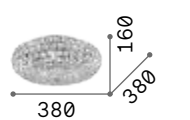

3,200 Kg / 0,0487 m³
G9 max 5 x 40W

€ 400

075419 Chrome
073187 Gold

3000 K
510 lm

305486 € 6,00