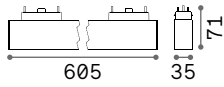

LED SMD SAMSUNG

Power	Beam	Lumen	CCT	Finish		Code	€
25W	98°	3100 lm	3000 K	Black	■	222950	152
		3300 lm	4000 K	Black	■	223032	152

0,700 Kg/0,0087 m³

Light beam: WIDE