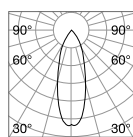

m	lx	Øm
1	1609	0,60
2	402	1,20
3	179	1,80
4	101	2,40
5	64	3,00