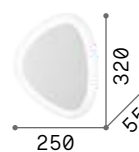

■ ■ □ IP20

1,000 Kg / 0,0139 m³
LED 26W / 2200 lm

€ 250

196206 White