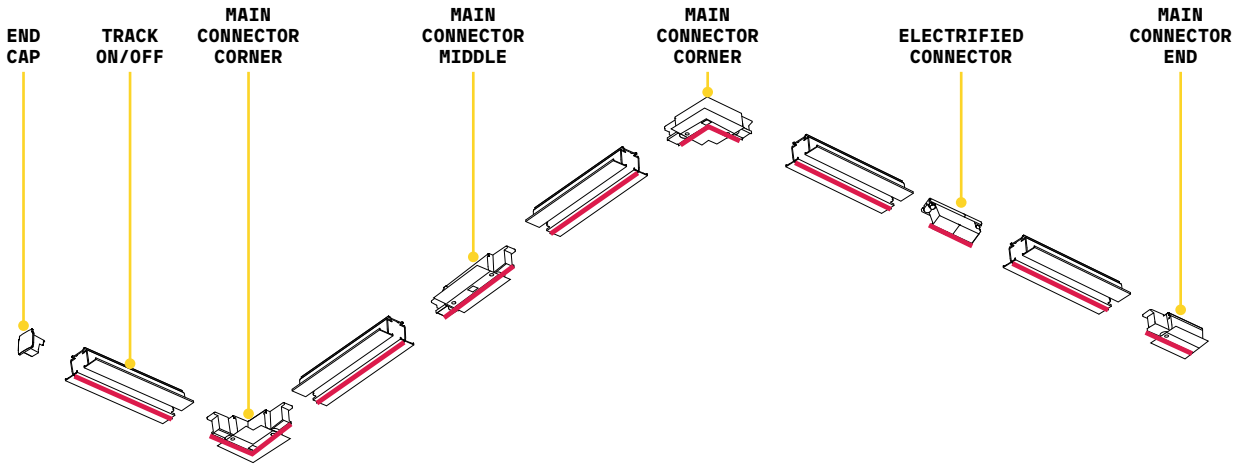

246604	L	€ 25
246598	R	€ 25
246628	R	€ 25
246611	R	€ 25

ELECTRIFIED CONNECTOR

0,050 Kg/0,0001 m³

246567	€ 9
246550	€ 9

TRACK ADAPTOR

0,063 Kg/0,0003 m³

246505	€ 15
246499	€ 15

Link 3-Phase Trim On/Off