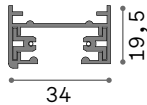

Length	Weight	Volume	Finish	Code	€
1000 mm	0,42 Kg	0,0007 m³	Black	337371	13 new
2000 mm	0,83 Kg	0,0017 m³	Black	342801	24 new
3000 mm	1,22 Kg	0,0022 m³	Black	344973	35 new

END CAP

Required	Finish	Code	€
Yes	Black	337395	3 new