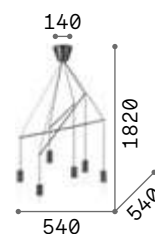

IP20

1,670 Kg / 0,0096 m³
E27 max 6 x 60W

€ 200

158815 ■ Black

3000 K
900 lm

123899 € 3,50