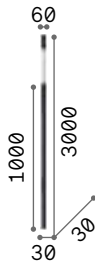

0,670 Kg / 0,0036 m³
LED 11,5W / 1150 lm / 51°

€ 143 On-Off / 205 Dali

142906	White	On-Off
164878	Chrome	On-Off
142913	Black	On-Off
339733	Brass	On-Off new
321783	Black	Dali/Push