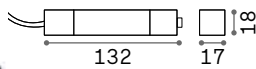

Cable length 2000 mm

MAIN CONNECTOR Required - 1 Kit x power source max 210 W

Weight	Volume	Control	Finish	Code	€
0,12 Kg	0,0007 m³	On-Off	White	282862	36
			Black	265896	36
		1-10V / DALI	White	286303	50
			Black	286297	50