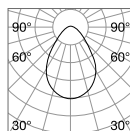

m	lx	øm
1	1638	1,50
2	410	3,00
3	182	4,40
4	102	5,90
5	66	7,40