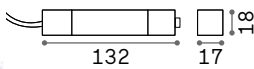

Cable length 2000 mm

MAIN CONNECTOR Required - 1 Kit x power source max 210 W

Weight	Volume	Control	Finish	Code	€
0,12 Kg	0,0007 m³	On-Off	White	282862	36
			Black	265896	36
		1-10V / DALI	White	286303	50
			Black	286297	50