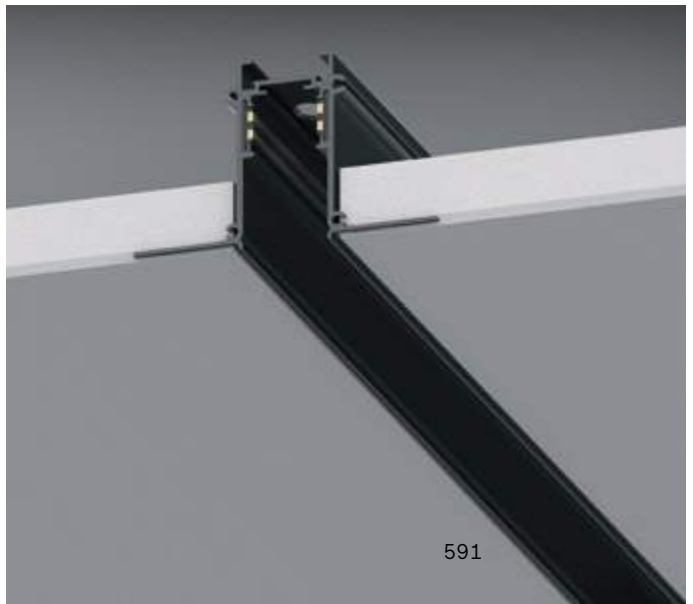

Ego - Assembly plans