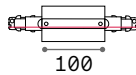

**MAIN CONNECTOR
MIDDLE**

0,150 Kg/0,0005 m³

256115	€ 25
256092	€ 25