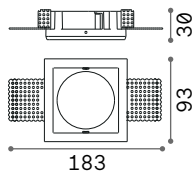

96 x 96 mm
0,160 Kg/0,0008 m³

21W

Finish	Code	€
White	323732	35

REFLECTOR Required