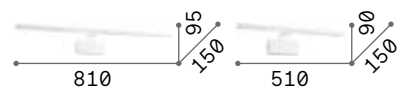

■ □ IP20

0,660 Kg / 0,0264 m³
LED 18W / 2050 lm

€ 170

225029 □ White
224992 ■ Chrome
225005 ■ Brass

■ □ IP20

0,650 Kg / 0,0162 m³
LED 12,5W / 1350 lm

€ 135

224985 □ White
224930 ■ Chrome
224954 ■ Brass