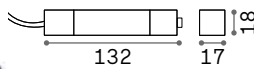

Cable length 2000 mm

Weight	Volume	Control	Finish	Code	€
0,12 Kg	0,0007 m³	On-Off	White	282862	36
			Black	265896	36
		1-10V / DALI	White	286303	50
			Black	286297	50