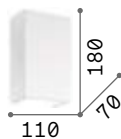

IP20

0,710 Kg / 0,0049 m³
G9 max 1x 40W

€ 55

214689 White

3000 K
510 lm

305486 € 6,00