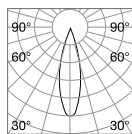

m	lx	øm
1	3914	0,48
2	978	0,96
3	434	1,44
4	244	1,92
5	156	2,40