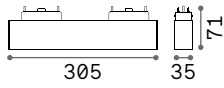

Arca Wide

LED SMD SAMSUNG

Power	Beam	Lumen	CCT	Finish		Code	€
13W	98°	1550 lm	3000 K	Black	■	222943	105
		1650 lm	4000 K	Black	■	223025	105

0,410 Kg/0,0025 m³