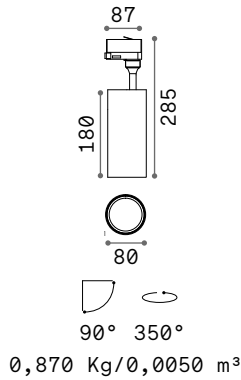

Smile 20W

3-PHASE LED COB PHILIPS Driver TRIDONIC ON/OFF included

CRI ≥ 80

Power	Beam	Lumen	CCT	Finish	Code	€
20W	24°	3000 lm	3000 K	White	189635	135
				Black	189642	135
		3150 lm	4000 K	White	189673	135
				Black	189680	135
	36°	3000 lm	3000 K	White	189819	135
				Black	189826	135
		3150 lm	4000 K	White	189857	135
				Black	189864	135
	50°	3000 lm	3000 K	White	189994	135
				Black	190006	135
		3150 lm	4000 K	White	190013	135
				Black	190020	135

CRI ≥ 90

Power	Beam	Lumen	CCT	Finish	Code	€
20W	24°	2550 lm	3000 K	White	189659	135
				Black	189666	135
	36°	2550 lm	3000 K	White	189833	135
				Black	189840	135
	50°	2550 lm	3000 K	White	190037	135
				Black	190044	135

FILTER HONEYCOMB

SINGLE CONNECTION

Required	Driver	Finish	Code	€
No		Black	190181	6
No	On/Off	White	170145	23
		Black	170152	23

Light beam: SPOT

m	lx	øm
1	8787	0,42
2	2196	0,85
3	976	1,28
4	549	1,71
5	351	2,14

CRI ≥ 80 20W 24° 3000lm 3000K

Light beam: ACCENT

m	lx	øm
1	4526	0,64
2	1131	1,28
3	502	1,92
4	282	2,56
5	181	3,20

CRI ≥ 80 20W 36° 3000lm 3000K

Light beam: WIDE

m	lx	øm
1	2657	0,93
2	664	1,87
3	295	2,81
4	166	3,75
5	106	4,69

CRI ≥ 80 20W 50° 3000lm 3000K