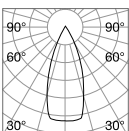

m	lx	Øm
1	6008	0,72
2	1502	1,40
3	668	2,20
4	376	2,90
5	240	3,60