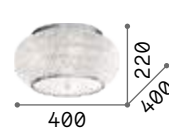

6,200 Kg / 0,0529 m³
E14 max 6 x 40W

€ 780

100784 Chrome
100807 Gold

3000 K
480 lm

101200 € 2,00