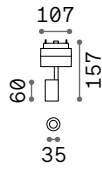

Arca Track

0,200 Kg/0,0015 m³

LED SMD CREE

Power	Beam	Lumen	CCT	Finish		Code	€
5W	34°	430 lm	3000 K	Black	■	222974	109
		450 lm	4000 K	Black	■	223056	109