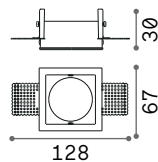

68 x 68 mm
0,100 Kg/0,0005 m³

FRAME TRIM

13 W

Finish	Code	€
White	324876	15
Black	323534	15

96 x 96 mm
0,130 Kg/0,0010 m³

21W

Finish	Code	€
White	324890	18
Black	323718	18

FRAME TRIMLESS