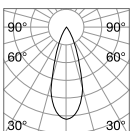

Light beam: SPOT

CRI≥90 3W 24° 250lm 3000K

m	lx	cm
1	514	0,62
2	128	1,20
3	57	1,90
4	32	2,50
5	21	3,10