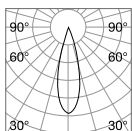

m	lx	øm
1	2451	0,49
2	613	1,98
3	272	1,50
4	153	2,00
5	98	2,50