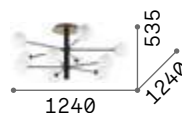

6,500 Kg / 0,1397 m³
G9 max 10 x 15W

€ 600

273693 ■ Black

3000 K
510 lm
305486 € 6,00