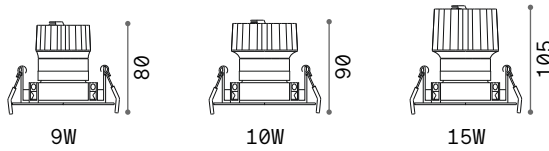

Dynamic Round

REFLECTOR Required

SYMMETRICAL

0,020 Kg/0,0002 m³

Finish	Code	€
White	211787	8
Black	211794	8

FRAME Required

① 80 mm
0,060 Kg/0,0004 m³

Finish	Code	€
White	208695	17
Black	208701	17