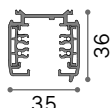

TRACK

Length	Weight	Volume	Finish	Code	€
1000 mm	0,94 Kg	0,0016 m³	White	246468	38
			Black	246451	38
2000 mm	1,93 Kg	0,0032 m³	White	247007	80
			Black	246901	80
3000 mm	2,87 Kg	0,0048 m³	White	247625	115
			Black	247618	115