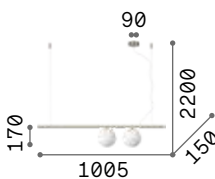

IP20

1,600 Kg / 0,0584 m³
G9 max 3 x 40W

€ 215

307008 ■ Black
282114 ■ Brass

3000 K
510 lm

305486 € 6,00

IP20

1,200 Kg / 0,0546 m³
G9 max 2 x 40W