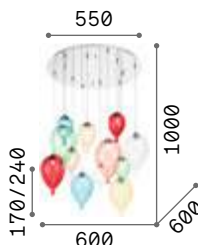

Clown

Cadre en métal chromé. Diffuseurs en verre soufflé moulé et coloré à la main. Câbles en téflon transparent.

LED

Bulbs LED G9 3W 3000 K included.
Cod. **209043**

100944

100883

IP20

6,000 Kg / 0,1860 m³
G9 max 12 x 28W