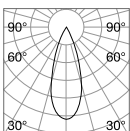

Light beam: SPOT

CRI≥90 6W 24° 500lm 3000K

m	lx	Øm
1	1028	0,62
2	257	1,20
3	114	1,90
4	64	2,50
5	41	3,10