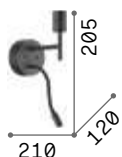

IP20

0,900 Kg / 0,0063 m³
E27 max 1x 42W + LED 3W / 200 lm

€ 133

259819 White
259833 Nickel
259826 Black
259857 Brass