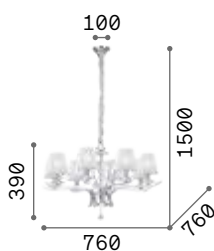

3000 K
420 lm

101217 € 2,00

Pegaso

Chromed or satin brass metal frame. Cut crystal main body, candle cups and pendants. Organza fabric shades. Velvet chain cover.

059242

197739

7,900 Kg / 0,2138 m³
E14 max 8 x 28W