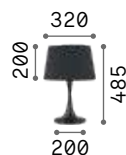

110554

1,910 Kg / 0,0645 m³
E27 max 1x60W

€ 110

110448 White
032375 Chrome
110455 Black

119571 € 3,50

1,270 Kg / 0,0253 m³
E27 max 1x60W

€ 80

110530 White
032368 Chrome
110554 Black