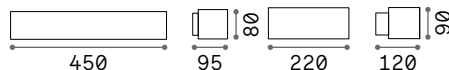

IP55

1,630 Kg / 0,0052 m³
E27 max 2x60W

€ 85

100364 White
163543 Grey
092355 Anthracit.
100371 Black
163550 Coffee

4000 K
580 lm

151960 € 2,00

IP55

1,000 Kg / 0,0039 m³
E27 max 1x60W

€ 55

066868 White
158822 Grey
061580 Anthracit.
061597 Black
163536 Coffee

4000 K
580 lm

151960 € 2,00