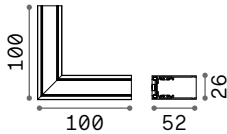

CONNECTOR HORIZONTAL HIGH Optional

Weight	Volume	Control	Finish	Code	€
0,26 Kg	0,0013 m ³	On-Off	White	282824	90
			Black	258140	90
		1-10V / DALI	White	286228	100
			Black	286211	100

LINEAR CONNECTOR Required - 1 Kit x linear connection