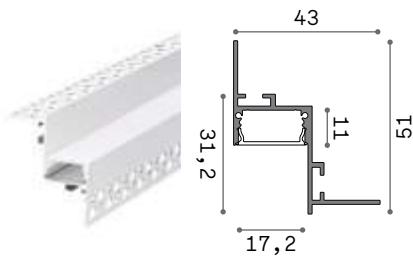

Slot Angular Surface

ROUND 10 x 10 mm

Length	Weight	Volume	Finish		Code	€
2000 mm	0,16 Kg	0,0027 m³	White	☐	346298	20 new
3000 mm	0,24 Kg	0,0055 m³	White	☐	346304	30 new

ROUND 16 x 16 mm

Length	Weight	Volume	Finish		Code	€
2000 mm	0,30 Kg	0,0020 m³	White	☐	203126	25
3000 mm	0,44 Kg	0,0029 m³	White	☐	204635	40

STRIP LED AND DRIVER Recommended Strip LED_{max} 15 W/m

Slot Angular Recessed

17,2 x 11 mm

Length	Weight	Volume	Finish		Code	€
2000 mm	0,92 Kg	0,0031 m³	White	☐	339788	65 new
3000 mm	1,38 Kg	0,0082 m³	White	☐	339795	90 new

STRIP LED AND DRIVER Recommended Strip LED_{max} 15 W/m

KIT PROFILE 21 x 14 mm / 17,2 x 11 mm

KIT LINEAR

KIT RIGHT-LEFT

KIT VERTICAL-HORIZONTAL

Required	Code	€
Yes - 1 Kit x connection	223766	6
Yes - 1 Kit x connection	223759	6
Yes - 1 Kit x connection	223742	6