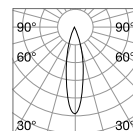

m	lx	øm
1	866	0,40
2	216	0,80
3	96	1,20
4	54	1,60
5	35	2,00