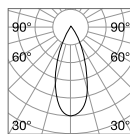

m	lx	Øm
1	2964	0,71
2	741	1,40
3	329	2,10
4	185	2,80
5	119	3,60