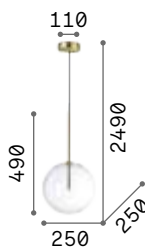

5,540 Kg / 0,1304 m³
G4 max 12 x 2W

€ 1045

4,460 Kg / 0,1427 m³
G4 max 8 x 2W

€ 825

5,200 Kg / 0,1274 m³
G4 max 6 x 2W

€ 715

0,850 Kg / 0,0326 m³
G4 max 1 x 2W

€ 198

0,700 Kg / 0,0211 m³
G4 max 1 x 2W

€ 154

0,640 Kg / 0,0170 m³
G4 max 1 x 2W

€ 132

200118 Chrome
200125 Brass

275178 Chrome
275215 Brass

317250 Chrome
317243 Brass

306551 Chrome
277394 Brass

306544 Chrome
277387 Brass

306537 Chrome
277370 Brass

345390 ShadedSm new
345383 Shad. amb. new

345437 ShadedSm new
345420 Shad. amb. new

345413 ShadedSm new
345406 Shad. amb. new

345376 ShadedSm new
326368 Shad. amb. new

345369 ShadedSm new
345352 Shad. amb. new

326351 ShadedSm new
345345 Shad. amb. new

3000 K
200 lm
222257 € 4,00

3000 K
200 lm
222257 € 4,00

3000 K
200 lm
222257 € 4,00

3000 K
200 lm
222257 € 4,00

3000 K
200 lm
222257 € 4,00

3000 K
200 lm
222257 € 4,00