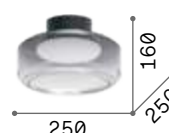

LED LED source 3000 K, 30.000 h life.

■ □ IP20

2,250 Kg / 0,0843 m³
 LED 19W / 1850 lm

€ 160

333014 ■ Smok Gre. new

■ □ IP20

1,760 Kg / 0,0327 m³
 LED 12W / 1450 lm

€ 100