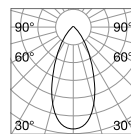

m	lx	øm
1	3740	0,88
2	935	1,76
3	415	2,65
4	233	3,53
5	149	4,42