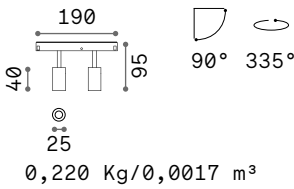

Ego Track Double

LED SMD OSRAM

Power	Beam	Control	Lumen	CCT	Finish		Code	€	
5 W	30°	On-Off	400 lm	3000 K	White		282947	100	
					Black		257624	100	
			430 lm	4000 K	Black		321714	100	
		1-10V	400 lm	3000 K	White		303611	115	
					Black		303604	115	
			DALI	400 lm	3000 K	White		286341	145
					Black		286334	145	

FILTER HONEYCOMB

LENS*

Model	Required	Beam	Finish		Code	€
TRACK5W	No		Black		260853	5
TRACK5W	No	18°	Clear		332062	5 new
		45°	Clear		332079	5 new

Light beam: ACCENT

m	lx	øm
1	508	0,46
2	127	0,92
3	56	1,40
4	32	2,80
5	20	2,30

CRI≥90 5W 30° 400lm 3000K