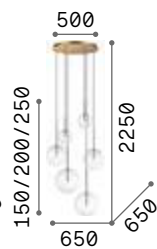

5,540 Kg / 0,1304 m³
G4 max 12 x 2W

€ 1045

4,460 Kg / 0,1427 m³
G4 max 8 x 2W

€ 825

5,200 Kg / 0,1274 m³
G4 max 6 x 2W

€ 715

0,850 Kg / 0,0326 m³
G4 max 1 x 2W

€ 198

0,700 Kg / 0,0211 m³
G4 max 1 x 2W

€ 154

0,640 Kg / 0,0170 m³
G4 max 1 x 2W

€ 132

200118 Chrome
200125 Brass

275178 Chrome
275215 Brass

317250 Chrome
317243 Brass

306551 Chrome
277394 Brass

306544 Chrome
277387 Brass

306537 Chrome
277370 Brass

345390 ShadedSm new
345383 Shad. amb. new

345437 ShadedSm new
345420 Shad. amb. new

345413 ShadedSm new
345406 Shad. amb. new

345376 ShadedSm new
326368 Shad. amb. new

345369 ShadedSm new
345352 Shad. amb. new

326351 ShadedSm new
345345 Shad. amb. new

3000 K
200 lm
222257 € 4,00

3000 K
200 lm
222257 € 4,00

3000 K
200 lm
222257 € 4,00

3000 K
200 lm
222257 € 4,00

3000 K
200 lm
222257 € 4,00

3000 K
200 lm
222257 € 4,00