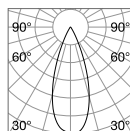

m	lx	øm
1	1643	0,66
2	410	1,32
3	182	1,98
4	102	2,64
5	65	3,30