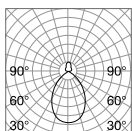

Light beam: **BI-EMISSION WIDE**

m	lx	Øm
1	937	1,50
2	234	3,10
3	104	4,60
4	59	6,20
5	37	7,70