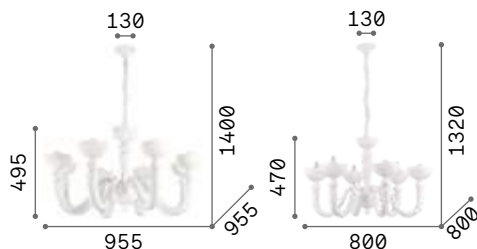

Bon Bon

Matt varnished metal frame with cast arms. Blown glass plates. Velvet chain cover. Color: white.

IP20

11,710 Kg / 0,1953 m³

E14 max 8 x 28W

€ 900

094007 White

3000 K
420 lm

101217 € 2,00

IP20

8,110 Kg / 0,1547 m³

E14 max 6 x 28W

€ 630

093994 White

3000 K
420 lm

101217 € 2,00