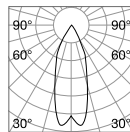

m	lx	øm
1	1917	0,64
2	479	1,30
3	213	1,90
4	120	2,60
5	77	3,20