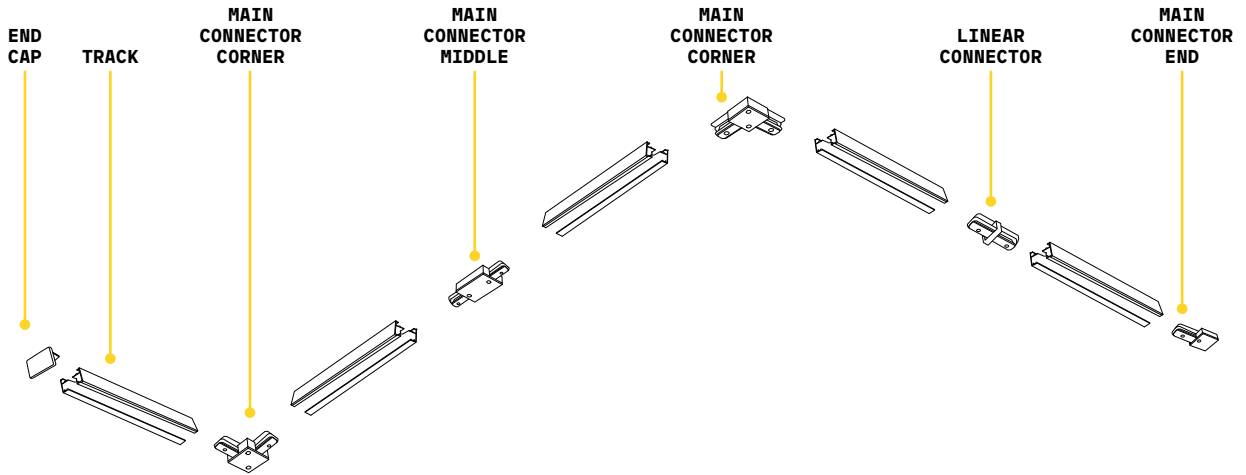

Link 1-Phase Surface On/Off

TRACK No mounting kit required, direct ceiling installation.

Length	Weight	Volume	Finish	Code	€
1000 mm	0,42 Kg	0,0007 m³	Black	337371	13 new
2000 mm	0,83 Kg	0,0017 m³	Black	342801	24 new
3000 mm	1,22 Kg	0,0022 m³	Black	344973	35 new

END CAP

Required	Finish	Code	€
Yes	Black	337395	3 new

MAIN CONNECTOR

0,060 Kg/0,0001 m³

337388 ■ € 3 **new**

MAIN CONNECTOR MIDDLE

0,070 Kg/0,0001 m³

337425 ■ € 5 **new**

LINEAR CONNECTOR

0,040 Kg/0,0001 m³

337418 ■ € 3 **new**

MAIN CONNECTOR CORNER

0,060 Kg/0,0001 m³

337401 ■ € 3 **new**