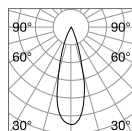

m	lx	øm
1	2877	0,51
2	719	1,00
3	320	1,50
4	180	2,10
5	115	2,60