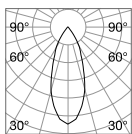

m	lx	Øm
1	1545	0,69
2	386	1,38
3	171	2,07
4	96	2,77
5	61	3,46