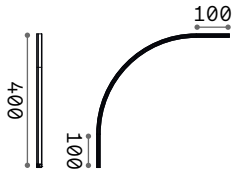

Weight	Volume	Control	Finish	Code	€
0,056 Kg	0,0014 m³	On-Off	Black	339375	91 new

SURFACE CORNER L Optional