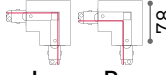

MAIN CONNECTOR END

0,070 Kg/0,0002 m³

188072	■ L	€ 7
188089	■ L	€ 7
188058	■ R	€ 7
188065	■ R	€ 7

MAIN CONNECTOR MIDDLE

0,130 Kg/0,0004 m³

227689	■	€ 15
227672	■	€ 15

MAIN CONNECTOR CORNER

0,120 Kg/0,0006 m³