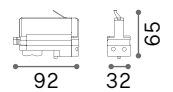

TRACK ADAPTOR

0,080 Kg/0,0002 m³

194257	€ 9
194301	€ 9