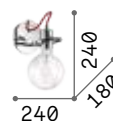

IP20

0,450 Kg / 0,0119 m³
E27 max 1x60W

€ 60

119465 ■ White
119427 ■ Chrome
119502 ■ Black

3000 K
1050 lm

101347 € 6,00