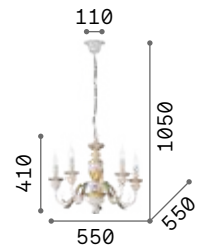

IP20

4,360 Kg / 0,0609 m³
E14 max 5 x 40W

€ 425

012865 White
020822 Gold

3000 K
430 lm

101248 € 2,00

P. 444 P. 485 P. 535