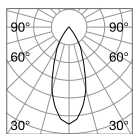

m	lx	Øm
1	1545	0,69
2	386	1,38
3	171	2,07
4	96	2,77
5	61	3,46