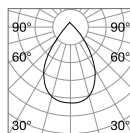

m	lx	øm
1	2457	1,30
2	614	2,50
3	273	3,80
4	154	5,10
5	98	6,40