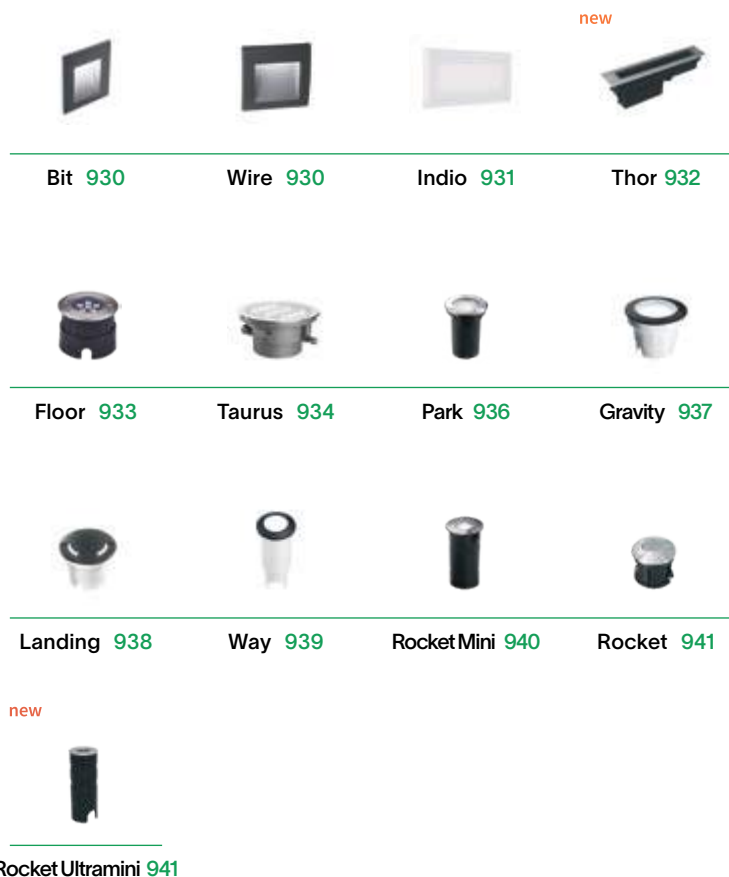

Cosmo 907

Clio 908

Clio 908

Clio 908

Cima 910

Dafne 911

Spotlights

Downlights