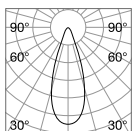

m	lx	øm
1	742	0,68
2	186	1,40
3	82	2,00
4	46	2,70
5	30	3,40