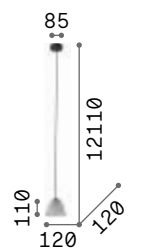

1,490 Kg / 0,0111 m³
GU10 max 1x 15W

€ 138

110462 ■ Concrete

3000 K
410 lm

108292 € 3,00