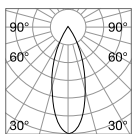

m	lx	øm
1	2707	0,56
2	676	1,13
3	300	2,26
4	169	2,83
5	108	3,39