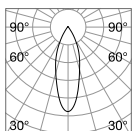

m	lx	cm
1	553	0,58
2	138	1,16
3	61	1,75
4	35	2,33
5	22	2,91