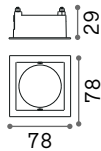

Zeus Square

68 x 68 mm
0,100 Kg/0,0005 m³

FRAME TRIM

13 W

Finish	Code	€
White	324876	15
Black	323534	15