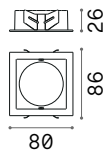

SQUARE - FRAME SINGLE Required

Finish	Code	€
White	287911	14
Black	287904	14

Ⓜ 68 x 68 mm

0,050 Kg/0,0002 m³