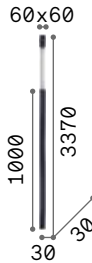

0,860 Kg / 0,0036 m³
LED 11,5W / 1150 lm / 51°

€ 209

194172	White
194196	Black
339757	Brass