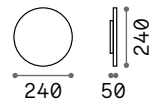

1,280 Kg / 0,0083 m³
LED 12W / 1250 lm

€ 125

328522 White
313559 Anthracit.
328546 Black
328539 Coffee