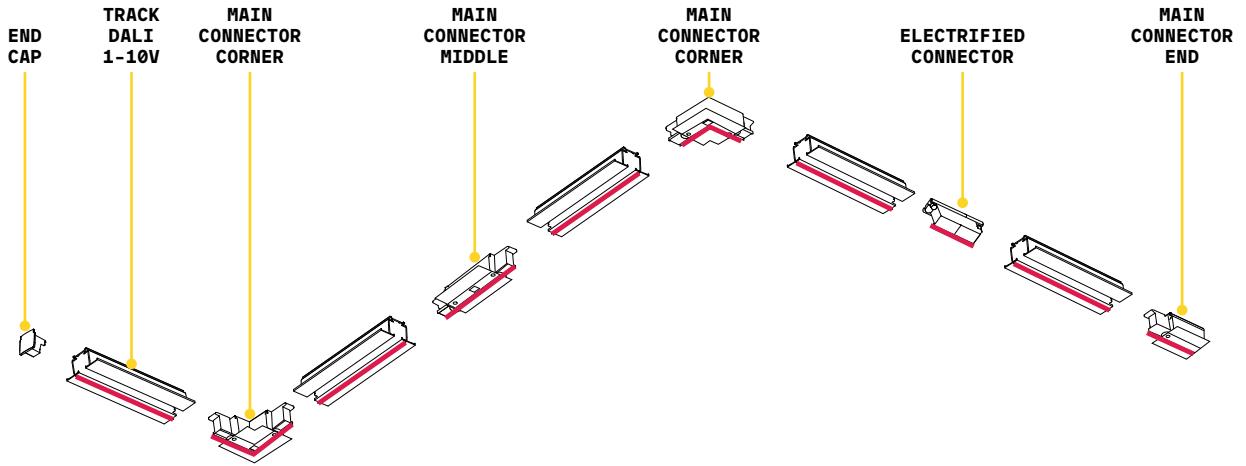

TRACK

Length	Weight	Volume	Finish	Code	€
2000 mm	2,11 Kg	0,0048 m ³	White	246895	75
			Black	249629	75

**KIT RECESSED
END CAP**

Required	Finish	Code	€
Yes - 1 Kit x 1000 mm	Aluminum	188195	6
Yes	White	169613	2
	Black	169620	2