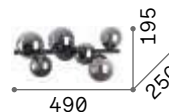

€ 518

327815 White
309286 Smok. Gra.
327808 Amber

3,870 Kg / 0,0622 m³
G9 max 9 x 15W

€ 437

328423 White
328416 Smok. Gra.
328409 Amber

1,550 Kg / 0,0385 m³
G9 max 6 x 15W

€ 265

309279 White
309262 Smok. Gra.
327822 Amber