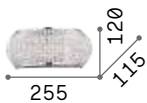

IP20

1,110 Kg / 0,0057 m³
G9 max 3x40W

€ 210

082264 Chrome
082288 Gold

3000 K / 510 Lm
305486 € 6,00

P. 205

P. 345