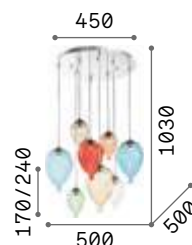

IP20

5,700 Kg / 0,1442 m³
G9 max 8 x 28W

€ 545

100944 Color

3000 K
510 lm

305486 € 6,00