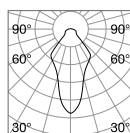

m	lx	øm
1	719	0,98
2	179	1,96
3	79	2,95
4	44	3,93
5	28	4,92