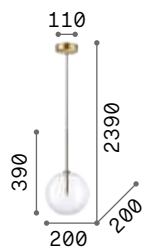

5,540 Kg / 0,1304 m³
G4 max 12 x 2W

€ 1045

4,460 Kg / 0,1427 m³
G4 max 8 x 2W

€ 825

5,200 Kg / 0,1274 m³
G4 max 6 x 2W

€ 715

0,850 Kg / 0,0326 m³
G4 max 1 x 2W

€ 198

0,700 Kg / 0,0211 m³
G4 max 1 x 2W

€ 154

0,640 Kg / 0,0170 m³
G4 max 1 x 2W

€ 132

200118 Chrome
200125 Brass

275178 Chrome
275215 Brass

317250 Chrome
317243 Brass

306551 Chrome
277394 Brass

306544 Chrome
277387 Brass

306537 Chrome
277370 Brass

345390 ShadedSm new
345383 Shad. amb. new

345437 ShadedSm new
345420 Shad. amb. new

345413 ShadedSm new
345406 Shad. amb. new

345376 ShadedSm new
326368 Shad. amb. new

345369 ShadedSm new
345352 Shad. amb. new

326351 ShadedSm new
345345 Shad. amb. new

3000 K
200 lm
222257 € 4,00

3000 K
200 lm
222257 € 4,00

3000 K
200 lm
222257 € 4,00

3000 K
200 lm
222257 € 4,00

3000 K
200 lm
222257 € 4,00

3000 K
200 lm
222257 € 4,00