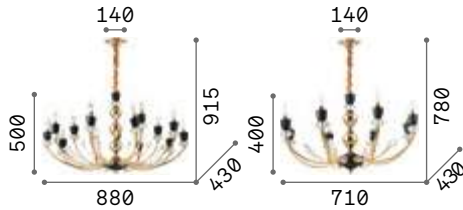

E14 max 6 x 28W

€ 630

093994 White

3000 K
420 lm

101217 € 2,00

Vanity

Golden metal frame with matt black details. Cut crystals decorative elements. Velvet chain cover.

8,850 Kg / 0,2878 m³
E14 max 15 x 40W