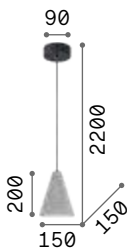

1,180 Kg / 0,0119 m³
E27 max 1x 15W

€ 116

110424 ■ Concrete

3000 K
430 lm

101279 € 2,00