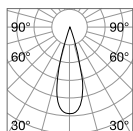

m	lx	øm
1	307	0,53
2	77	1,10
3	34	1,60
4	19	2,10
5	12	2,70