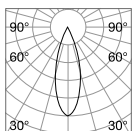

m	lx	øm
1	4476	0,57
2	1119	1,10
3	497	1,70
4	280	2,30
5	179	2,90