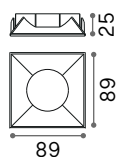

0,050 Kg/0,0007 m³

21W

Finish	Code	€
White	323800	12
Black	323817	12
Gold	323831	12