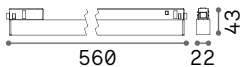

0,500 Kg/0,0016 m³

LED SMD SAMSUNG

Power	Beam	Control	Lumen	CCT	Finish		Code	€		
13 W	110°	On-Off	1450 lm	2700 K	Black		340586	100 new		
					White		283036	100		
			1700 lm	3000 K	Black		257716	100		
			1750 lm	4000 K	Black		322056	100		
			1-10V	1700 lm	3000 K	White		303819	130	
		Black					303802	130		
		DALI		1450 lm	2700 K	Black		340562	145 new	
			1700 lm			3000 K	White		286525	145
							Black		286518	145