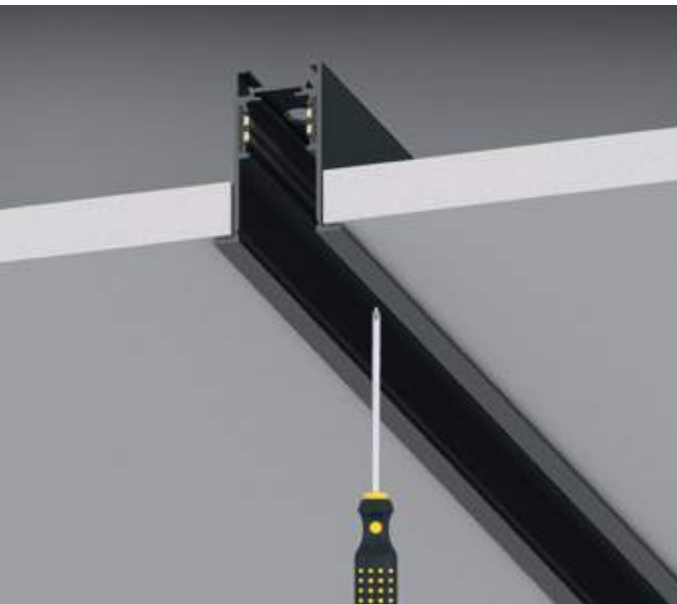

Ego - Assembly plans