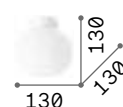

■ □ IP20 LED G9

0,200 Kg / 0,0060 m³
G9 max 1x4W

€ 50

297750 White

3000 K
900 lm
123899 € 3,50

3000 K
900 lm
123899 € 3,50

3000 K
510 lm
305486 € 6,00