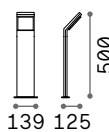

IP54

1,200 Kg / 0,0122 m³
LED 8,5W / 950/1050 lm

€ 145

209906	Anthracit.	4000K
322230	Black	3000K
322216	Black	4000K
322452	Coffee	3000K
322438	Coffee	4000K

318691	White	3000K
322582	White	4000K
322551	Grey	3000K
322544	Grey	4000K
322612	Anthracit.	3000K

322599	Anthracit.	4000K
322537	Black	3000K
322506	Black	4000K
322575	Coffee	3000K
322568	Coffee	4000K