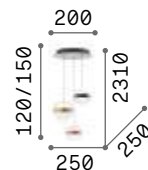

IP20

3,400 Kg / 0,0304 m³
LED 29W / 2800 lm

€ 476

342993 White **new**