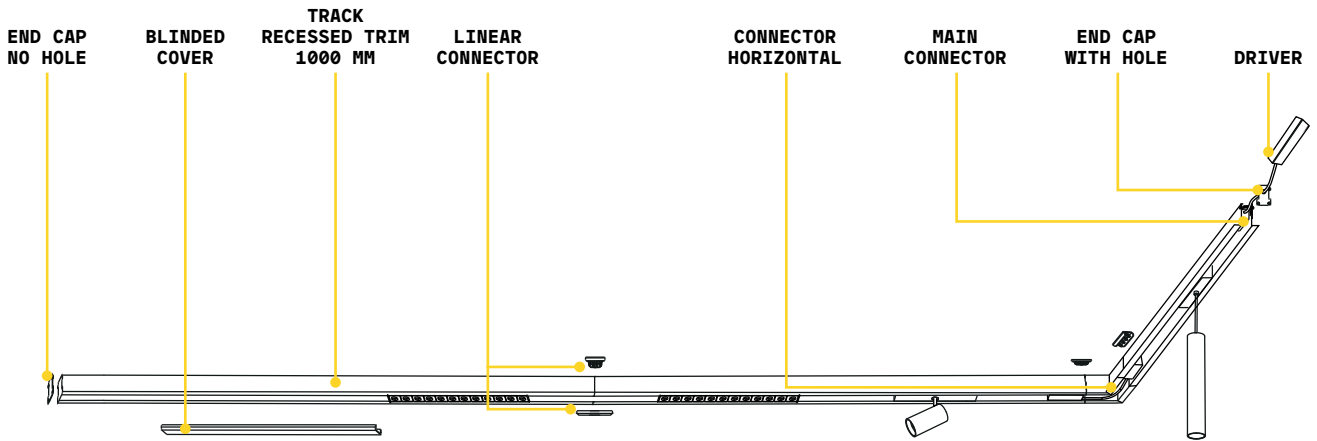

Ego - Assembly plans