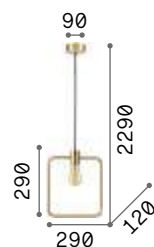

IP20

0,610 Kg / 0,0100 m³
E27 max 1x70W

€ 120

207858 Brass

2200 K
500 lm
151717 € 6,00