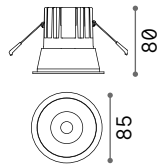

⌀ 75 mm
0,280 Kg/0,0011 m³

Power	Beam	Lumen	CCT	Finish	Code	€	
11W	36°	900 lm	2700 K	Black	285412	45	
				Gold	341330	45 new	
		950 lm	3000 K	Silver	192321	45	
				White	192338	45	
				Black	192314	45	
	1100 lm	4000 K	Gold	192345	45		
			Black	267968	45		
					Gold	341354	45 new

IP65

Power	Beam	Lumen	CCT	Finish	Code	€
11W	36°	950 lm	3000 K	White	313191	75
				Black	327754	75

DIMMABLE DRIVER* Optional

	Power	Output	Measure (LxHxW)	Code	€
1-10V/Push	20 W	250 mA	111x22x52 mm	217253	60
DALI/Push	12 W	250 mA	132x20x30 mm	202396	55

Light beam: ACCENT