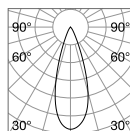

m	lx	cm
1	2336	0,60
2	584	1,21
3	259	1,81
4	146	2,42
5	93	3,02