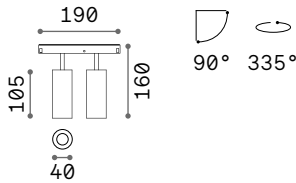

0,330 Kg/0,0027 m³

LED COB CITIZEN

Power	Beam	Control	Lumen	CCT	Finish		Code	€	
24 W	30°	On-Off	2400 lm	3000 K	White	■	282961	145	
					Black	■	257662	145	
			1-10V	2500 lm	4000 K	Black	■	321844	145
						White	■	303659	155
			DALI	2400 lm	3000 K	Black	■	303642	155
						White	■	286389	185
		2400 lm	3000 K	Black	■	286372	185		

FILTER HONEYCOMB

LENS*

Model	Required	Beam	Finish		Code	€
TRACK16W/24W	No		Black	■	260860	5
TRACK16W/24W	No	18°	Clear	■	332086	5 <i>new</i>
		45°	Clear	■	332093	5 <i>new</i>

Light beam: ACCENT

m	lx	øm
1	2451	0,49
2	613	1,98
3	272	1,50
4	153	2,00
5	98	2,50

m	lx	øm
1	3051	0,51
2	763	1,00
3	339	1,50
4	191	2,10
5	122	2,60

CRI≥90 16W 30° 1450lm 3000K

CRI≥90 24W 30° 2000lm 3000K