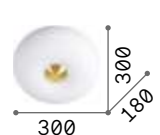

IP20

2,960 Kg / 0,0452 m³
GX53 max 2 x 9W

€ 225

214498 White

3000 K
910 lm

123936 € 5,00

P. 156