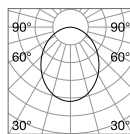

m	lx	øm
1	440	2,14
2	110	4,28
3	48	6,42
4	27	8,56
5	17	10,70