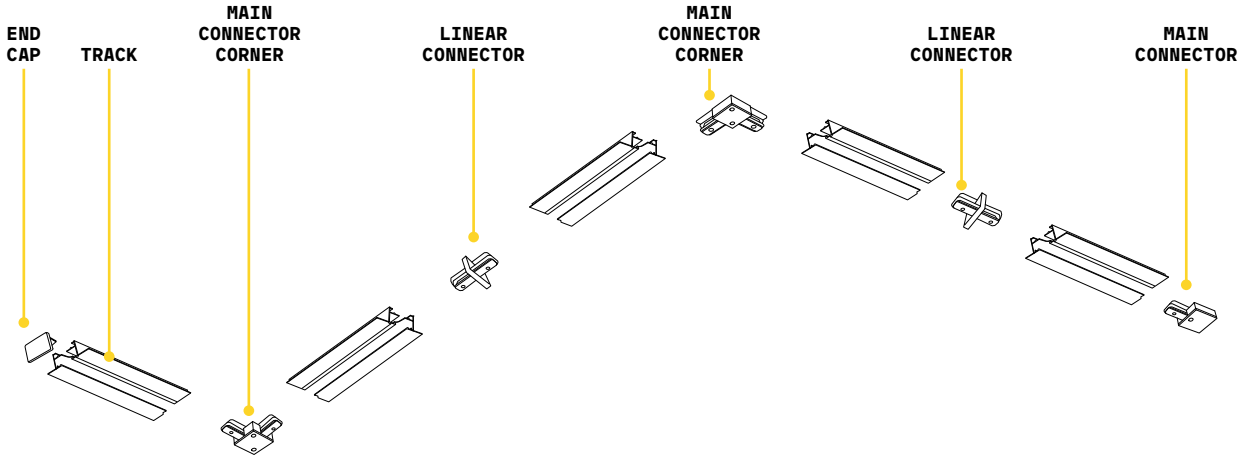

Link 1-Phase Recessed On/Off

TRACK

Length	Weight	Volume	Finish	Code	€
1000 mm	0,49 Kg	0,0013 m³	Black	342818	17 <i>new</i>
2000 mm	0,94 Kg	0,0027 m³	Black	342825	32 <i>new</i>
3000 mm	1,39 Kg	0,0041 m³	Black	344966	47 <i>new</i>

KIT RECESSED
END CAP

Required	Finish	Code	€
Yes - 1Kitx1000 mm	Aluminum	188195	6
Yes	Black	337395	3 <i>new</i>

0,070 Kg/0,0001 m³
342832 ■ € 3 *new*

0,040 Kg/0,0001 m³
342856 ■ € 3 *new*

0,100 Kg/0,0001 m³
342849 ■ € 4 *new*