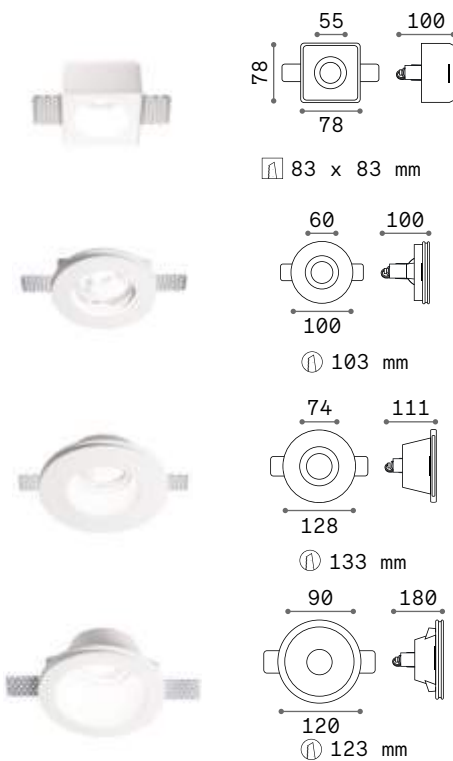

Samba

IP20 GYPSUM

GU10 Not included - Recommended bulb 108292

Power	Weight	Volume	Finish	Code	€
max 35W	0,360 Kg	0,0016 m³	White	230580	10

Power	Weight	Volume	Finish	Code	€
max 35W	0,240 Kg	0,0018 m³	White	150307	10

Power	Weight	Volume	Finish	Code	€
max 35W	0,450 Kg	0,0032 m³	White	150130	12

Power	Weight	Volume	Finish	Code	€
max 50W	0,420 Kg	0,0036 m³	White	139012	12