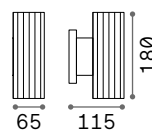

IP44

0,610 Kg / 0,0016 m³
GU10 max 2 x 28W

€ 40

129457 ■ White
129433 ■ Black

4000 K
430 lm

253497 € 3,00