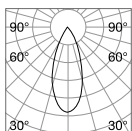

m	lx	øm
1	1125	0,72
2	281	1,40
3	125	2,20
4	70	2,90
5	45	3,60