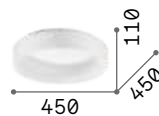

■ □ IP20

2,500 Kg / 0,0324 m³
LED 30W / 3150 lm

€ 200

293783 ■ White
307206 ■ Black