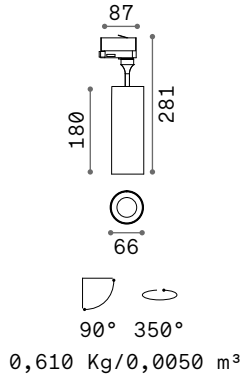

Smile 15W

3-PHASE LED COB PHILIPS Driver TRIDONIC ON/OFF included

CRI ≥ 80

Power	Beam	Lumen	CCT	Finish	Code	€
15W	24°	2050 lm	3000 K	White	189574	120
				Black	189581	120
		2250 lm	4000 K	White	189611	120
				Black	189628	120
	36°	2050 lm	3000 K	White	189758	120
				Black	189765	120
		2250 lm	4000 K	White	189796	120
				Black	189802	120
	50°	2050 lm	3000 K	White	189932	120
				Black	189949	120
		2250 lm	4000 K	White	189956	120
				Black	189963	120

CRI ≥ 90

Power	Beam	Lumen	CCT	Finish	Code	€
15W	24°	1700 lm	3000 K	White	189598	120
				Black	189604	120
	36°	1700 lm	3000 K	White	189772	120
				Black	189789	120
	50°	1700 lm	3000 K	White	189970	120
				Black	189987	120

FILTER HONEYCOMB

SINGLE CONNECTION

Required	Driver	Finish	Code	€
No		Black	189536	6
No	On/Off	White	170145	23
		Black	170152	23

Light beam: SPOT

m	lx	øm
1	4362	0,47
2	1090	0,94
3	484	1,41
4	272	1,88
5	174	2,35

CRI ≥ 80 15W 24° 2050lm 3000K

Light beam: ACCENT

m	lx	øm
1	2923	0,64
2	730	1,29
3	324	1,94
4	182	2,58
5	116	3,23

CRI ≥ 80 15W 36° 2050lm 3000K

Light beam: WIDE

m	lx	øm
1	1611	0,89
2	402	1,79
3	179	2,69
4	100	3,59
5	64	4,49

CRI ≥ 80 15W 50° 2050lm 3000K