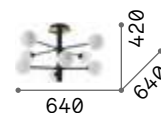

3,040 Kg / 0,0579 m³
G9 max 8 x 15W

€ 330

328485 ■ Black

3000 K
510 lm
305486 € 6,00