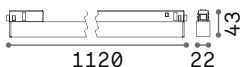

0,920 Kg/0,0031 m³

LED SMD SAMSUNG

Power	Beam	Control	Lumen	CCT	Finish		Code	€		
26 W	110°	On-Off	2900 lm	2700 K	Black		340623	145 new		
					3400 lm	3000 K	White		283043	145
					Black		257730	145		
			3500 lm	4000 K	Black		322070	145		
			1-10V	3400 lm	3000 K	White		303833	160	
		Black					303826	160		
		DALI		2900 lm	2700 K	Black		340609	185 new	
			3400 lm			3000 K	White		286549	185
							Black		286532	185

Light beam: WIDE