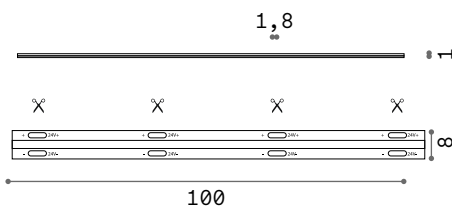

COB 180 LED/m - 50.000h

Power	IP	Lumen	CCT	Measure	Code	€
8 W/m	IP20	760 lm/m	2700 K	8x5000mm	325934	60 <i>new</i>
		790 lm/m	3000 K	8x5000mm	325958	60 <i>new</i>
		820 lm/m	4000 K	8x5000mm	325972	60 <i>new</i>
15 W/m	IP20	1350 lm/m	2700 K	8x5000mm	325941	60 <i>new</i>
		1470 lm/m	3000 K	8x5000mm	325965	60 <i>new</i>
		1620 lm/m	4000 K	8x5000mm	325989	60 <i>new</i>