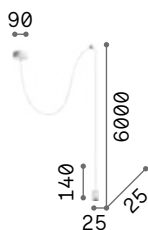

IP20

0,150 Kg / 0,0019 m³
LED 4W / 250 lm

€ 65

310589 ■ White
328331 ■ Black