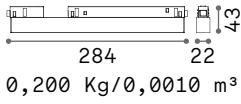

Ego Wide

0,200 Kg/0,0010 m³

LED SMD SAMSUNG

Power	Beam	Control	Lumen	CCT	Finish		Code	€	
7 W	110°	On-Off	850 lm	3000 K	White		283029	75	
					Black		257709	75	
			880 lm	4000 K	Black		317960	75	
		1-10V	850 lm	3000 K	White		303796	120	
					Black		303789	120	
			DALI	850 lm	3000 K	White		286501	120
Black		286495				120