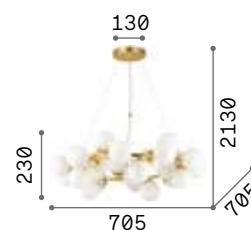

4,930 Kg / 0,2034 m³
G9 max 25 x 15W

€ 110

208398 **White**

3000 K
510 lm

305486 **€ 6,00**