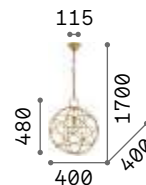

IP20

1,930 Kg / 0,1175 m³
E27 max 1 x 60W

€ 225

155968 Gold

3000 K
910 lm
119571 € 3,50