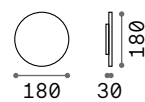

0,820 Kg / 0,0018 m³
LED 9W / 950 lm

€ 65

313528 White
313511 Anthracit.
313542 Black
313535 Coffee