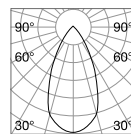

m	lx	øm
1	2657	0,93
2	664	1,87
3	295	2,81
4	166	3,75
5	106	4,69