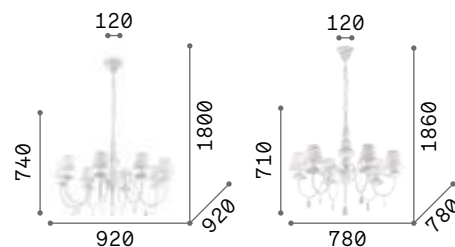

IP20

6,820 Kg / 0,1975 m³
E14 max 8 x 40W

€ 560

035574 White
111896 Black

3000 K
370 lm

101231 € 2,00

IP20

4,800 Kg / 0,1451 m³
E14 max 6 x 40W

€ 450

035581 White
111872 Black

3000 K
370 lm

101231 € 2,00