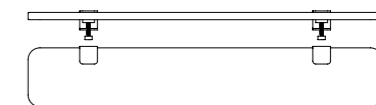

Length : 120cm
Width : 20cm
Thickness : 2,5cm
Maximum load : 14kg