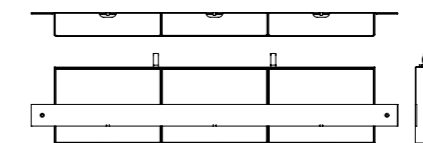

Drawer

Length : 110cm
Width : 23cm
Height : 7cm