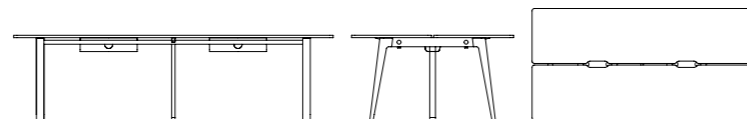

Venezia recycled plastic
White laminate
White plywood

DIMENSIONS

2 seats workbench
Length : 130cm
Width : 140cm
Height : 75cm

4 seats workbench
Length : 240cm
Width : 140cm
Height : 75cm

2 seats workbench
Length : 150cm
Width : 140cm
Height : 75cm

DIMENSIONS

Length : 160cm
Width : 95cm
Height : 75cm

Length : 190cm
Width : 95cm
Height : 75cm

Length : 220cm
Width : 95cm
Height : 75cm

Option

Cable hole

Length : 50cm
Width : 25cm
Height : 12cm

Cable holder