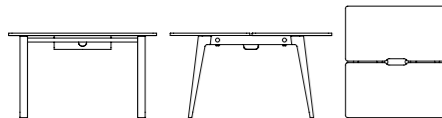

DIMENSIONS

2 seats workbench
Length : 130cm
Width : 140cm
Height : 75cm