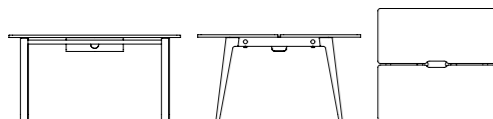

DIMENSIONS

Length : 130cm
 Width : 70cm
 Height : 90/105cm

Length : 150cm
 Width : 70cm
 Height : 90/105cm

Length / Longueur : 160cm
 Width / Largeur : 95cm
 Height / Hauteur : 90/105cm

Length : 190cm
 Width : 95cm
 Height : 90/105cm

Venezia recycled plastic
White laminate
White plywood

DIMENSIONS

2 seats workbench
Length : 130cm
Width : 140cm
Height : 75cm

4 seats workbench
Length : 240cm
Width : 140cm
Height : 75cm

2 seats workbench
Length : 150cm
Width : 140cm
Height : 75cm

DIMENSIONS

Length : 160cm
Width : 95cm
Height : 75cm

Length : 190cm
Width : 95cm
Height : 75cm

Length : 220cm
Width : 95cm
Height : 75cm

Option

Cable hole

Length : 50cm
Width : 25cm
Height : 12cm

Cable holder