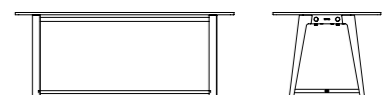

DIMENSIONS

Length : 160cm
 Width : 95cm
 Height : 75cm

Length : 190cm
 Width : 95cm
 Height : 75cm

Option

- TABLE LEGS**
 Oak

-
-
-
-
-

Diameter : ø110cm
 Height : 75cm

Length : 220cm
 Width : 95cm
 Height : 75cm

Desk

- MATERIALS**
 Stainless steel
 Steel
- MANUFACTURING**
 Bulgaria
 France
 Italy
 Lithuania
 Poland
 United-Kingdom

- FINISHES**
 Oak
 Venezia recycled plastic
 White plywood

DIMENSIONS

Length : 130cm
 Width : 70cm
 Height : 75cm

Length : 150cm
 Width : 70cm
 Height : 75cm

High table

- MATERIALS**
 Stainless steel
 Steel
- MANUFACTURING**
 Bulgaria
 France
 Italy
 Lithuania
 Poland
 United-Kingdom

- FINISHES**
 Oak
 Venezia recycled plastic
 White plywood

DIMENSIONS

Length : 130cm
 Width : 70cm
 Height : 90/105cm

Length : 150cm
 Width : 70cm
 Height : 90/105cm

Length / Longueur : 160cm
 Width / Largeur : 95cm
 Height / Hauteur : 90/105cm

Length : 190cm
 Width : 95cm
 Height : 90/105cm