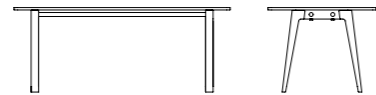

DIMENSIONS

Length : 160cm
 Width : 95cm
 Height : 75cm

Length : 190cm
 Width : 95cm
 Height : 75cm

Option

- TABLE LEGS**
 Oak

-
-
-
-
-

Diameter : ø110cm
 Height : 75cm

Length : 220cm
 Width : 95cm
 Height : 75cm

Desk

- MATERIALS**
 Stainless steel
 Steel
- MANUFACTURING**
 Bulgaria
 France
 Italy
 Lithuania
 Poland
 United-Kingdom

- FINISHES**
 Oak
 Venezia recycled plastic
 White plywood

DIMENSIONS

Length : 130cm
 Width : 70cm
 Height : 75cm