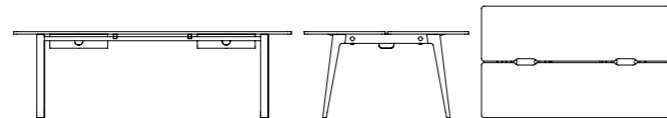

4 seats workbench
Length : 240cm
Width : 140cm
Height : 75cm