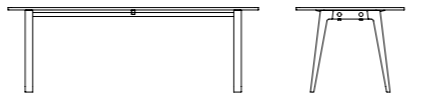

DIMENSIONS

Length : 160cm
 Width : 95cm
 Height : 75cm

Length : 190cm
 Width : 95cm
 Height : 75cm

Option

- TABLE LEGS**
 Oak

-
-
-
-
-

Diameter : ø110cm
 Height : 75cm

Length : 220cm
 Width : 95cm
 Height : 75cm

Desk

- MATERIALS**
 Stainless steel
 Steel
- MANUFACTURING**
 Bulgaria
 France
 Italy
 Lithuania
 Poland
 United-Kingdom

- FINISHES**
 Oak
 Venezia recycled plastic
 White plywood

DIMENSIONS

Length : 130cm
 Width : 70cm
 Height : 75cm