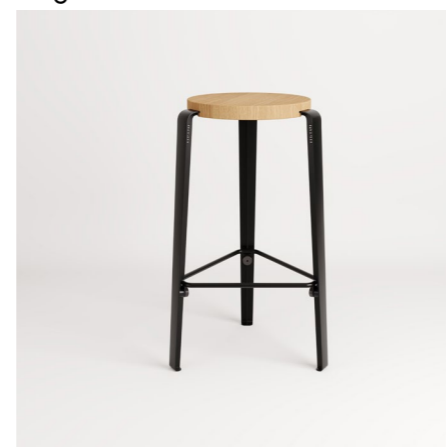

DIMENSIONS

Seat diameter / Diamètre assise : ø30cm
 Height / Hauteur : 45cm
 Floor space / Emprise au sol : 35,6x30cm

Mi-Lou & Big-Lou bar stool
Tabouret de bar Mi-Lou & Big-Lou

MATERIALS / MATÉRIAUX

Steel / Acier