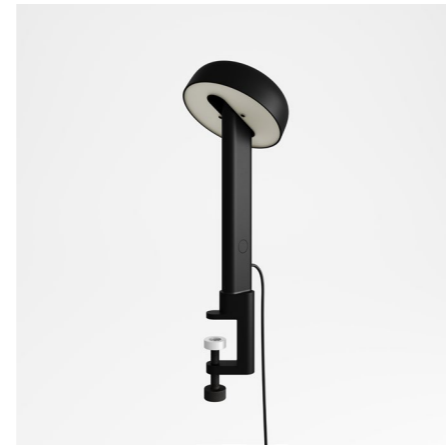

Clamp lamp
Lampe serre-joint