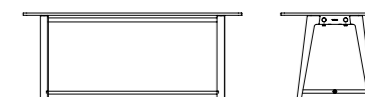

Length / Longueur : 190cm
Width / Largeur : 95cm
Height / Hauteur : 90/105cm