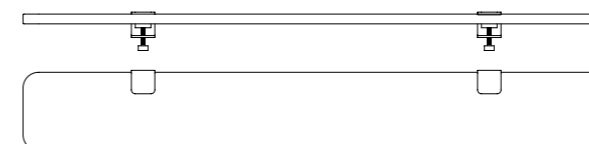

Length / Longueur : 150cm
Width / Largeur : 20cm
Thickness / Épaisseur : 2,5cm
Maximum load / Charge maximale : 14kg

Not all sizes available on all finishes. See the full range of models and sizes online.

Toutes les tailles ne sont pas disponibles dans toutes les finitions. Retrouvez la gamme complète de finitions et de couleurs en ligne.