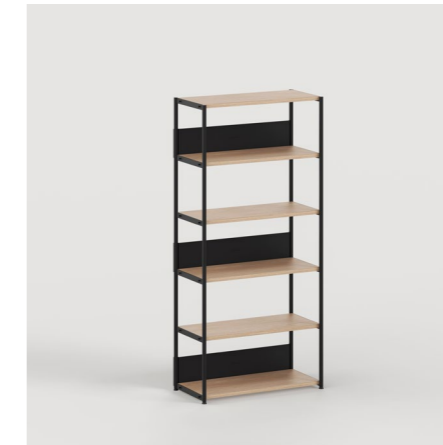

Unit System

Unit 01

Unit 02

Unit 03

Unit 05

Unit 06

COLORS / COULEURS

Cream white / Blanc crème

Graphite black / Noir graphite

MATERIALS / MATÉRIAUX

Steel / Acier

MANUFACTURING / ORIGINES

Bosnia / Bosnie

France

Lithuania / Lituanie

FINISHES / FINITIONS

Natural oak / Chêne naturel

DIMENSIONS

Length / Longueur : 84cm

Height / Hauteur : 40cm

Depth / Profondeur : 42cm

Maximum load per shelf /

Charge maximale par étagère : 30kg

MATERIALS / MATÉRIAUX

Steel / Acier

MANUFACTURING / ORIGINES

Bosnia / Bosnie

France

Lithuania / Lituanie

FINISHES / FINITIONS

Natural oak / Chêne naturel

DIMENSIONS

Length / Longueur : 84cm

Height / Hauteur : 75cm

Depth / Profondeur : 42cm

Maximum load per shelf /

Charge maximale par étagère : 30kg

MATERIALS / MATÉRIAUX

Steel / Acier

MANUFACTURING / ORIGINES

Bosnia / Bosnie

France

Lithuania / Lituanie

FINISHES / FINITIONS

Natural oak / Chêne naturel

DIMENSIONS

Length / Longueur : 84cm

Height / Hauteur : 110cm

Depth / Profondeur : 42cm

Maximum load per shelf /

Charge maximale par étagère : 30kg

MATERIALS / MATÉRIAUX

Steel / Acier

MANUFACTURING / ORIGINES

Bosnia / Bosnie

France

Lithuania / Lituanie

FINISHES / FINITIONS

Natural oak / Chêne naturel

DIMENSIONS

Length / Longueur : 84cm

Height / Hauteur : 180cm

Depth / Profondeur : 42cm

Maximum load per shelf /

Charge maximale par étagère : 30kg

MATERIALS / MATÉRIAUX

Steel / Acier

MANUFACTURING / ORIGINES

Bosnia / Bosnie

France

Lithuania / Lituanie

FINISHES / FINITIONS

Natural oak / Chêne naturel

DIMENSIONS

Length / Longueur : 84cm

Height / Hauteur : 215cm

Depth / Profondeur : 42cm

Maximum load per shelf /

Charge maximale par étagère : 30kg