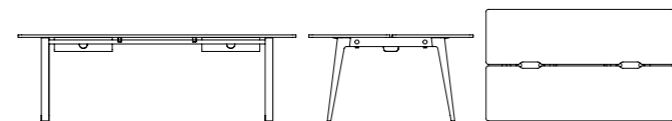

4 seats work bench / Bureau 4 places
Length / Longueur : 240cm
Width / Largeur : 140cm
Height / Hauteur : 75cm