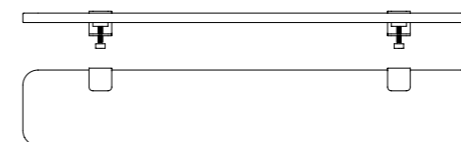

Length / Longueur : 120cm
Width / Largeur : 20cm
Thickness / Épaisseur : 2,5cm
Maximum load / Charge maximale : 14kg