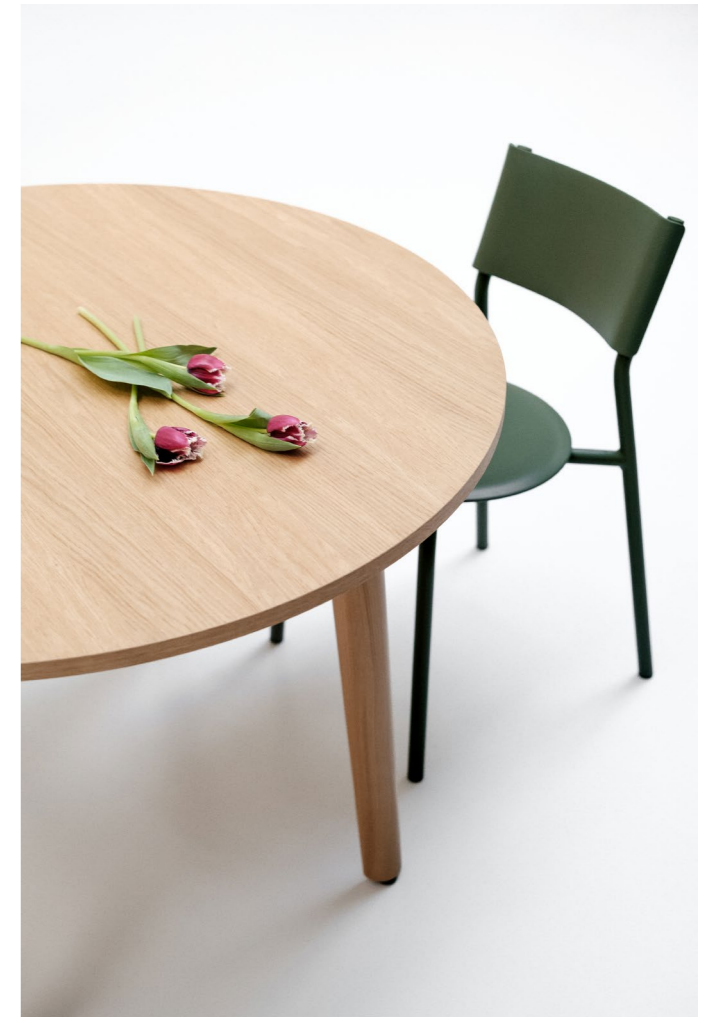

 Table ø110cm
 Noir graphite
 Plastique rec. Venezia
 p.58
 Chaise SSDr
 Noir graphite
 Plastique recyclé
 p.94

Table ø110cm
Full Wood
Oak
p.58

SSDr chair
Rosemary green
Recycled plastic
p.94

SSD chair
Rosemary green
Oak
p.94
.....