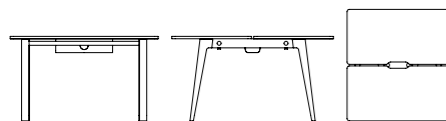

DIMENSIONS

2 seats work bench / Bureau 2 places
Length / Longueur : 130cm
Width / Largeur : 140cm
Height / Hauteur : 75cm