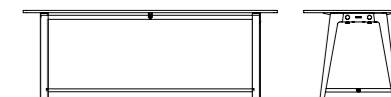

Length / Longueur : 220cm
Width / Largeur : 95cm
Height / Hauteur : 90/105cm