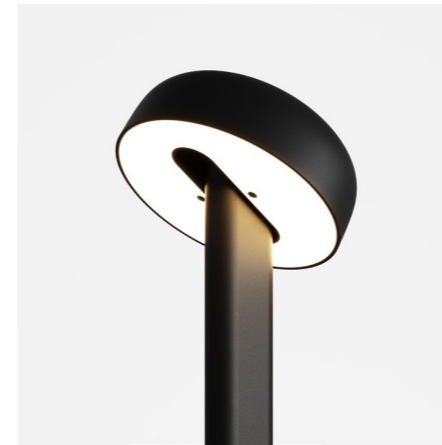

Light
Lumière

COLORS / COULEURS

Cloudy white / Blanc nuage
Graphite black / Noir graphite
Eucalyptus grey / Gris eucalyptus
Rosemary green / Vert romarin
Royal blue / Bleu roi
Ash pink / Rose cendré
Naples yellow / Jaune de Naples

MATERIALS / MATÉRIAUX

Aluminium
Rubber / Caoutchouc
Steel / Acier

MANUFACTURING / ORIGINES

France
Portugal

DIMENSIONS

Diameter / Diamètre : 12cm
Height / Hauteur : 25cm

MATERIALS / MATÉRIAUX

Aluminium
Rubber / Caoutchouc
Steel / Acier

MANUFACTURING / ORIGINES

France
Portugal

DIMENSIONS

Diameter / Diamètre : 12cm
Height / Hauteur : 27cm
Clamp height / Hauteur serre-joint : 7cm

LIGHT INTENSITY / INTENSITÉ LUMINEUSE
Max 264 lm

LIGHT TEMPERATURE / TEMPÉRATURE LUMINEUSE
3000k neutral white / 3000k blanc neutre

POWER / PUISSANCE
3W

VOLTAGE
100-240V

Not all sizes available on all finishes. See the full range of models and sizes online.

Toutes les tailles ne sont pas disponibles dans toutes les finitions. Retrouvez la gamme complète de finitions et de couleurs en ligne.