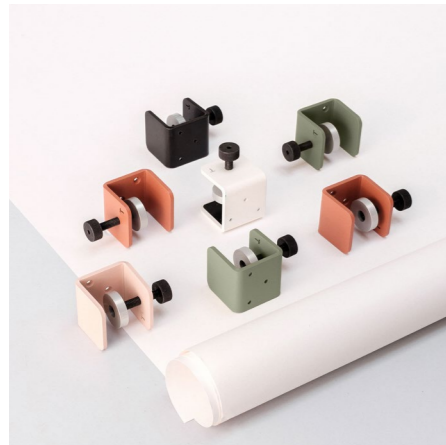

Wall Bracket

Accroche murale Bracket

**MATERIALS / MATÉRIAUX**Aluminium
Steel / Acier**MANUFACTURING / ORIGINES**Bulgaria / Bulgarie
France**COLORS / COULEURS**Cloudy white / Blanc nuage
Graphite black / Noir graphite
Eucalyptus grey / Gris eucalyptus
Rosemary green / Vert romarin**DIMENSIONS**Length / Longueur : 8,5cm
Width / Largeur : 6,5cm
Height / Hauteur : 8cm**Bedside shelf**