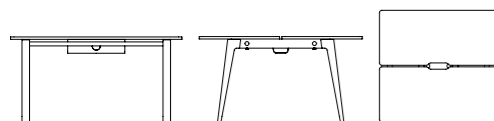

2 seats work bench / Bureau 2 places
Length / Longueur : 150cm
Width / Largeur : 140cm
Height / Hauteur : 75cm