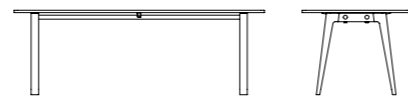

Length / Longueur : 190cm
Width / Largeur : 95cm
Height / Hauteur : 75cm

Option

TABLE LEGS / PIÈTEMENT

- Oak / Chêne

Diameter / Diamètre : ø110cm
Height / Hauteur : 75cm

Length / Longueur : 220cm
Width / Largeur : 95cm
Height / Hauteur : 75cm