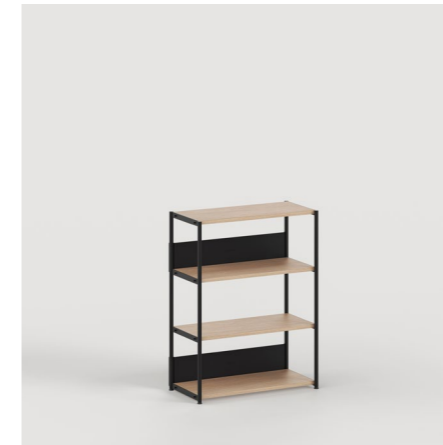

Unit System

Unit 01

Unit 02

Unit 03

Unit 05

Unit 06

COLORS / COULEURS

Cream white / Blanc crème

Graphite black / Noir graphite

MATERIALS / MATÉRIAUX

Steel / Acier

MANUFACTURING / ORIGINES

Bosnia / Bosnie

France

Lithuania / Lituanie

FINISHES / FINITIONS

Natural oak / Chêne naturel

DIMENSIONS

Length / Longueur : 84cm

Height / Hauteur : 40cm

Depth / Profondeur : 42cm

Maximum load per shelf /

Charge maximale par étagère : 30kg

MATERIALS / MATÉRIAUX

Steel / Acier

MANUFACTURING / ORIGINES

Bosnia / Bosnie

France

Lithuania / Lituanie

FINISHES / FINITIONS

Natural oak / Chêne naturel

DIMENSIONS

Length / Longueur : 84cm

Height / Hauteur : 75cm

Depth / Profondeur : 42cm

Maximum load per shelf /

Charge maximale par étagère : 30kg

MATERIALS / MATÉRIAUX

Steel / Acier

MANUFACTURING / ORIGINES

Bosnia / Bosnie

France

Lithuania / Lituanie

FINISHES / FINITIONS

Natural oak / Chêne naturel

DIMENSIONS

Length / Longueur : 84cm

Height / Hauteur : 110cm

Depth / Profondeur : 42cm

Maximum load per shelf /

Charge maximale par étagère : 30kg

MATERIALS / MATÉRIAUX

Steel / Acier

MANUFACTURING / ORIGINES

Bosnia / Bosnie

France

Lithuania / Lituanie

FINISHES / FINITIONS

Natural oak / Chêne naturel

DIMENSIONS

Length / Longueur : 84cm

Height / Hauteur : 180cm

Depth / Profondeur : 42cm

Maximum load per shelf /

Charge maximale par étagère : 30kg

MATERIALS / MATÉRIAUX

Steel / Acier

MANUFACTURING / ORIGINES

Bosnia / Bosnie

France

Lithuania / Lituanie

FINISHES / FINITIONS

Natural oak / Chêne naturel

DIMENSIONS

Length / Longueur : 84cm

Height / Hauteur : 215cm

Depth / Profondeur : 42cm

Maximum load per shelf /

Charge maximale par étagère : 30kg