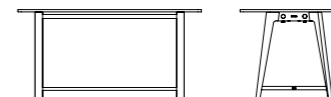

FINISHES / FINITIONS

- Oak / Chêne
- Venezia rec. plas. / Plas. rec. Venezia
- White plywood / Contreplaqué blanc

DIMENSIONS

Length / Longueur : 130cm
Width / Largeur : 70cm
Height / Hauteur : 90/105cm

Length / Longueur : 150cm
Width / Largeur : 70cm
Height / Hauteur : 90/105cm