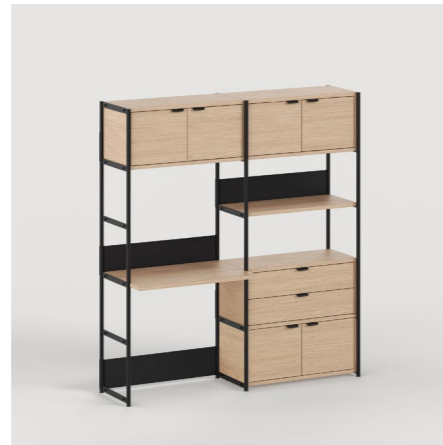

Unit office

Option