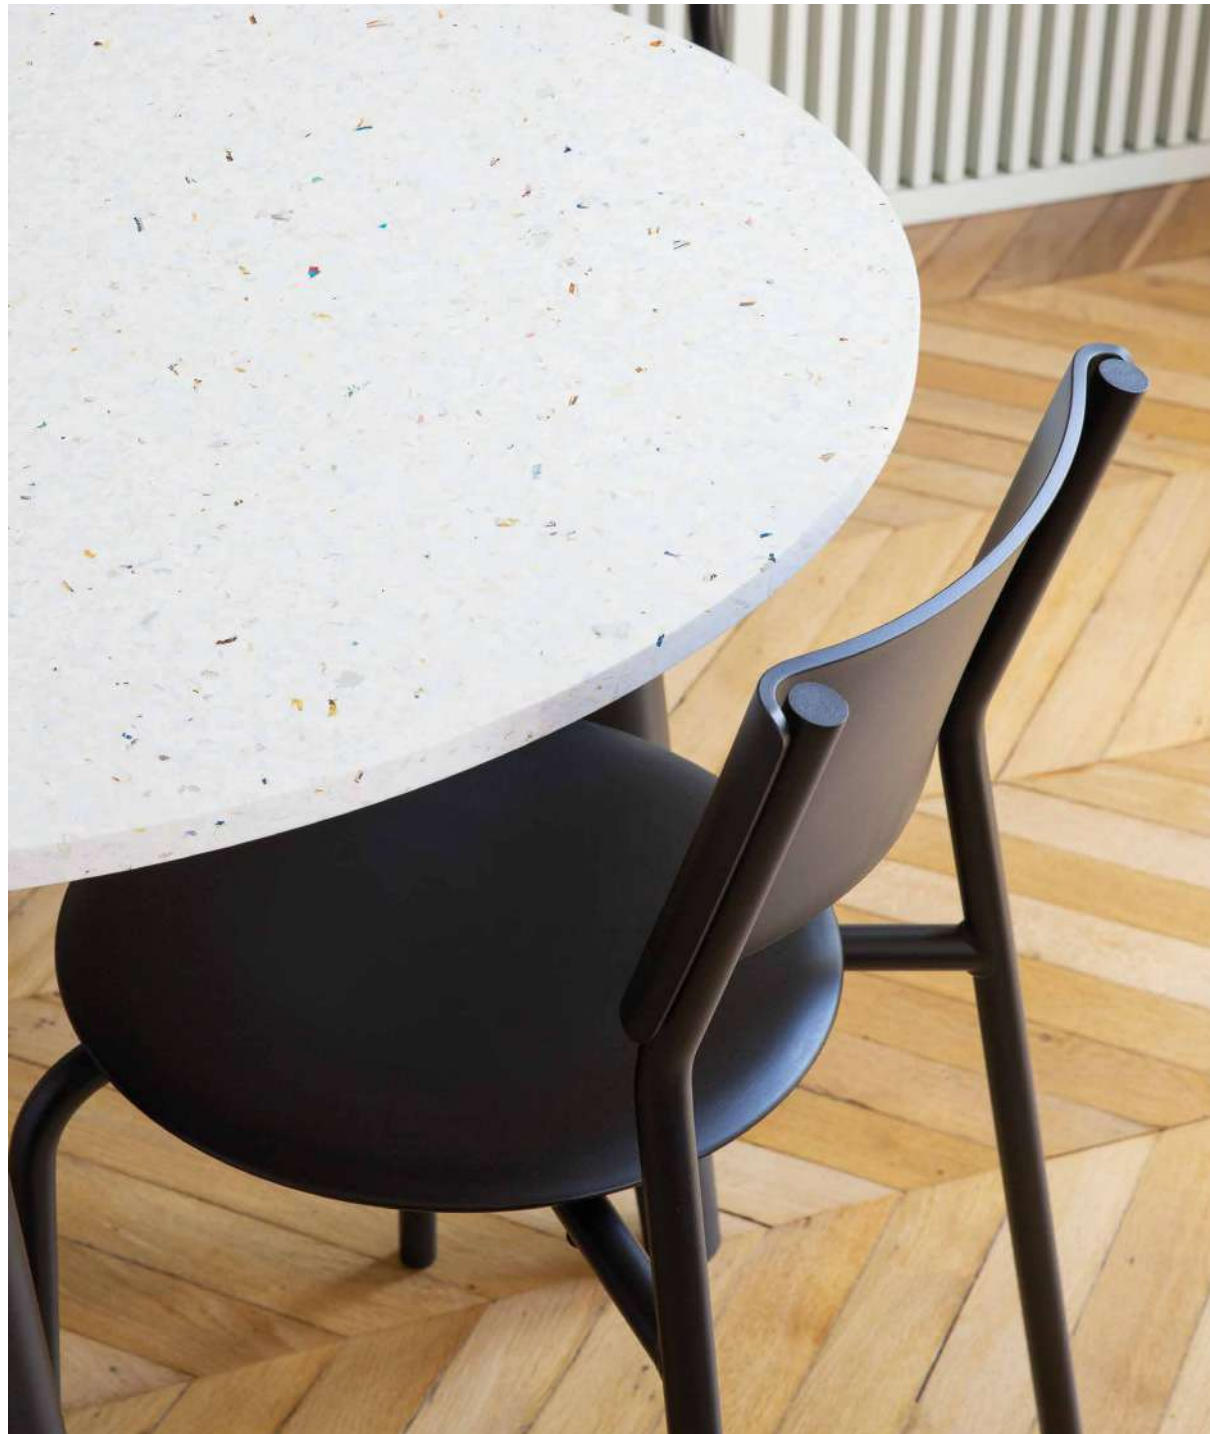

NEW MODERN table - venezia, graphite black - Ø110cm - p.174 / SSDr chair - graphite black - p.186
Table NEW MODERN - venezia, noir graphite - Ø110cm - p.174 / Chaise SSDr - noir graphite - p.186

DINING TABLES - RECYCLED PLASTIC

With its multi-coloured shards, the recycled plastic tops of the NEW MODERN tables are reminiscent of marble or terrazzo. This unique material is made thanks to the recycling of hundreds of yogurt cups.

Avec ses éclats aux couleurs multiples, les plateaux en plastique recyclé des tables NEW MODERN rappellent le marbre ou le terrazzo. Ce matériau unique est fabriqué grâce au recyclage de centaines de pots de yaourt.