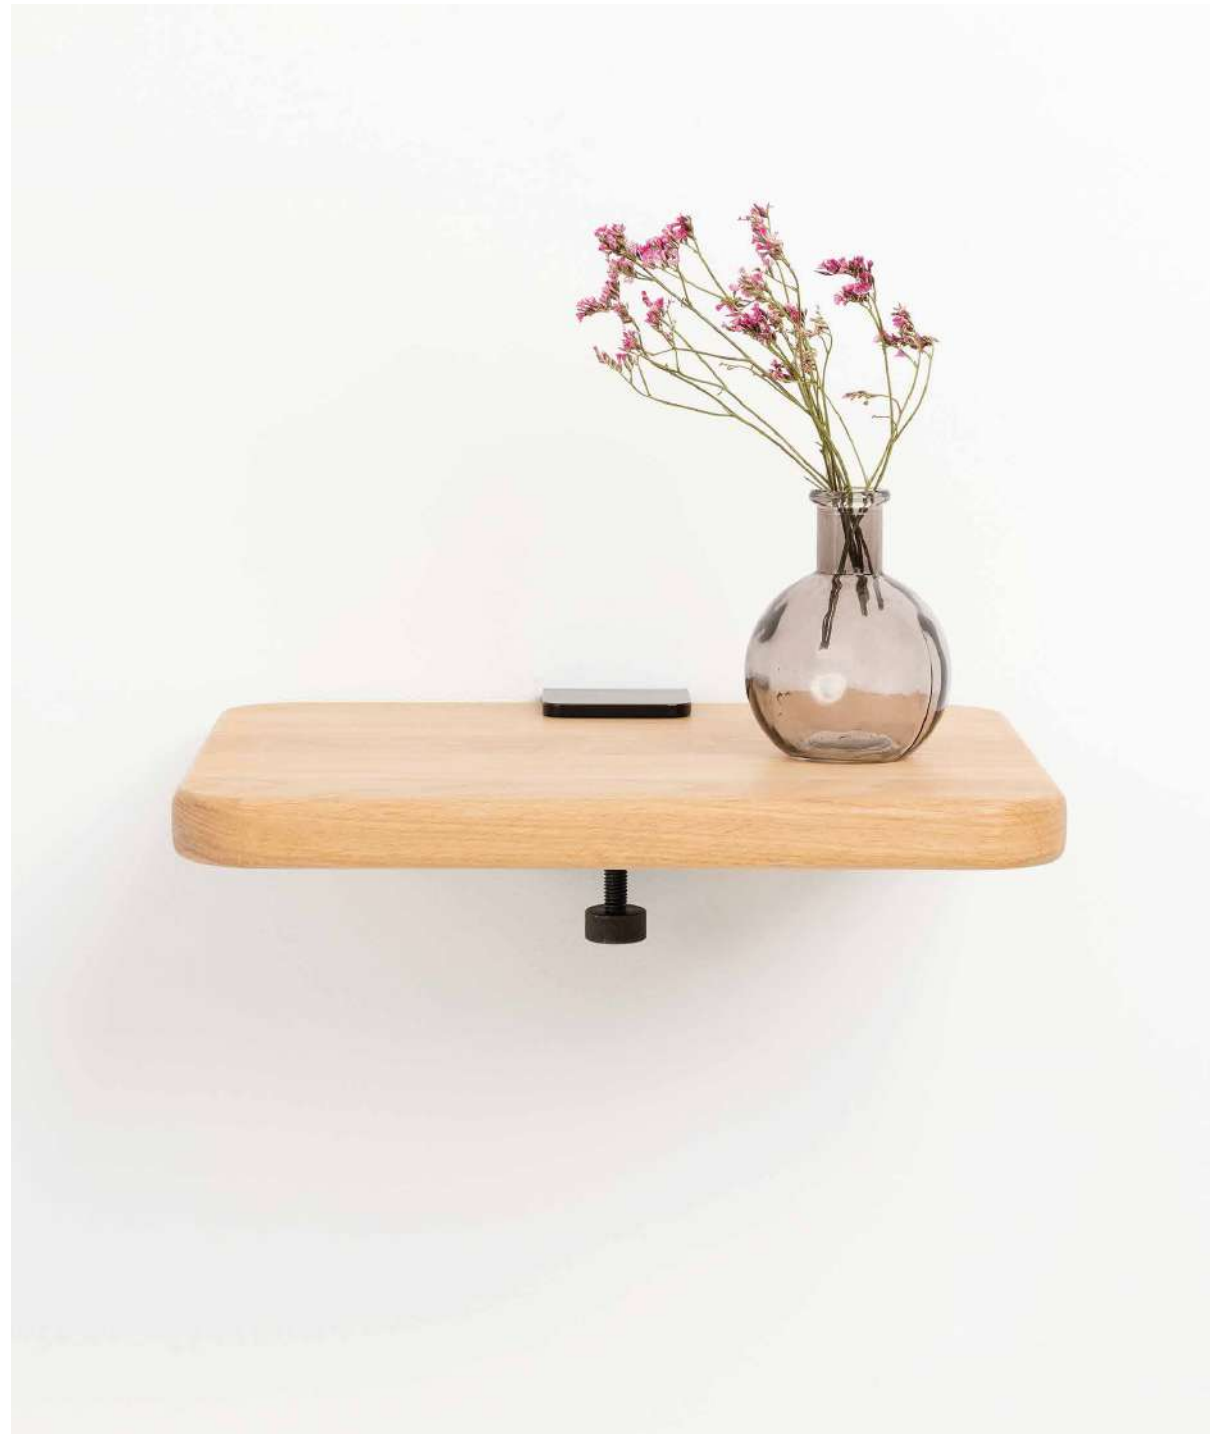

136

TIPTOE bedside shelve - oak, graphite black - 32x37cm - p.188
Table de chevet TIPTOE - chêne, noir graphite - 32x37cm - p.188

WALL SHELVES - OAK

The wood of the eco-certified solid oak shelves comes from sustainably managed European forests, certified with the PEFC or FSC label.

Le bois des étagères en chêne massif éco-certié provient de forêts européennes durablement gérées certifiées du label PEFC ou FSC.

137