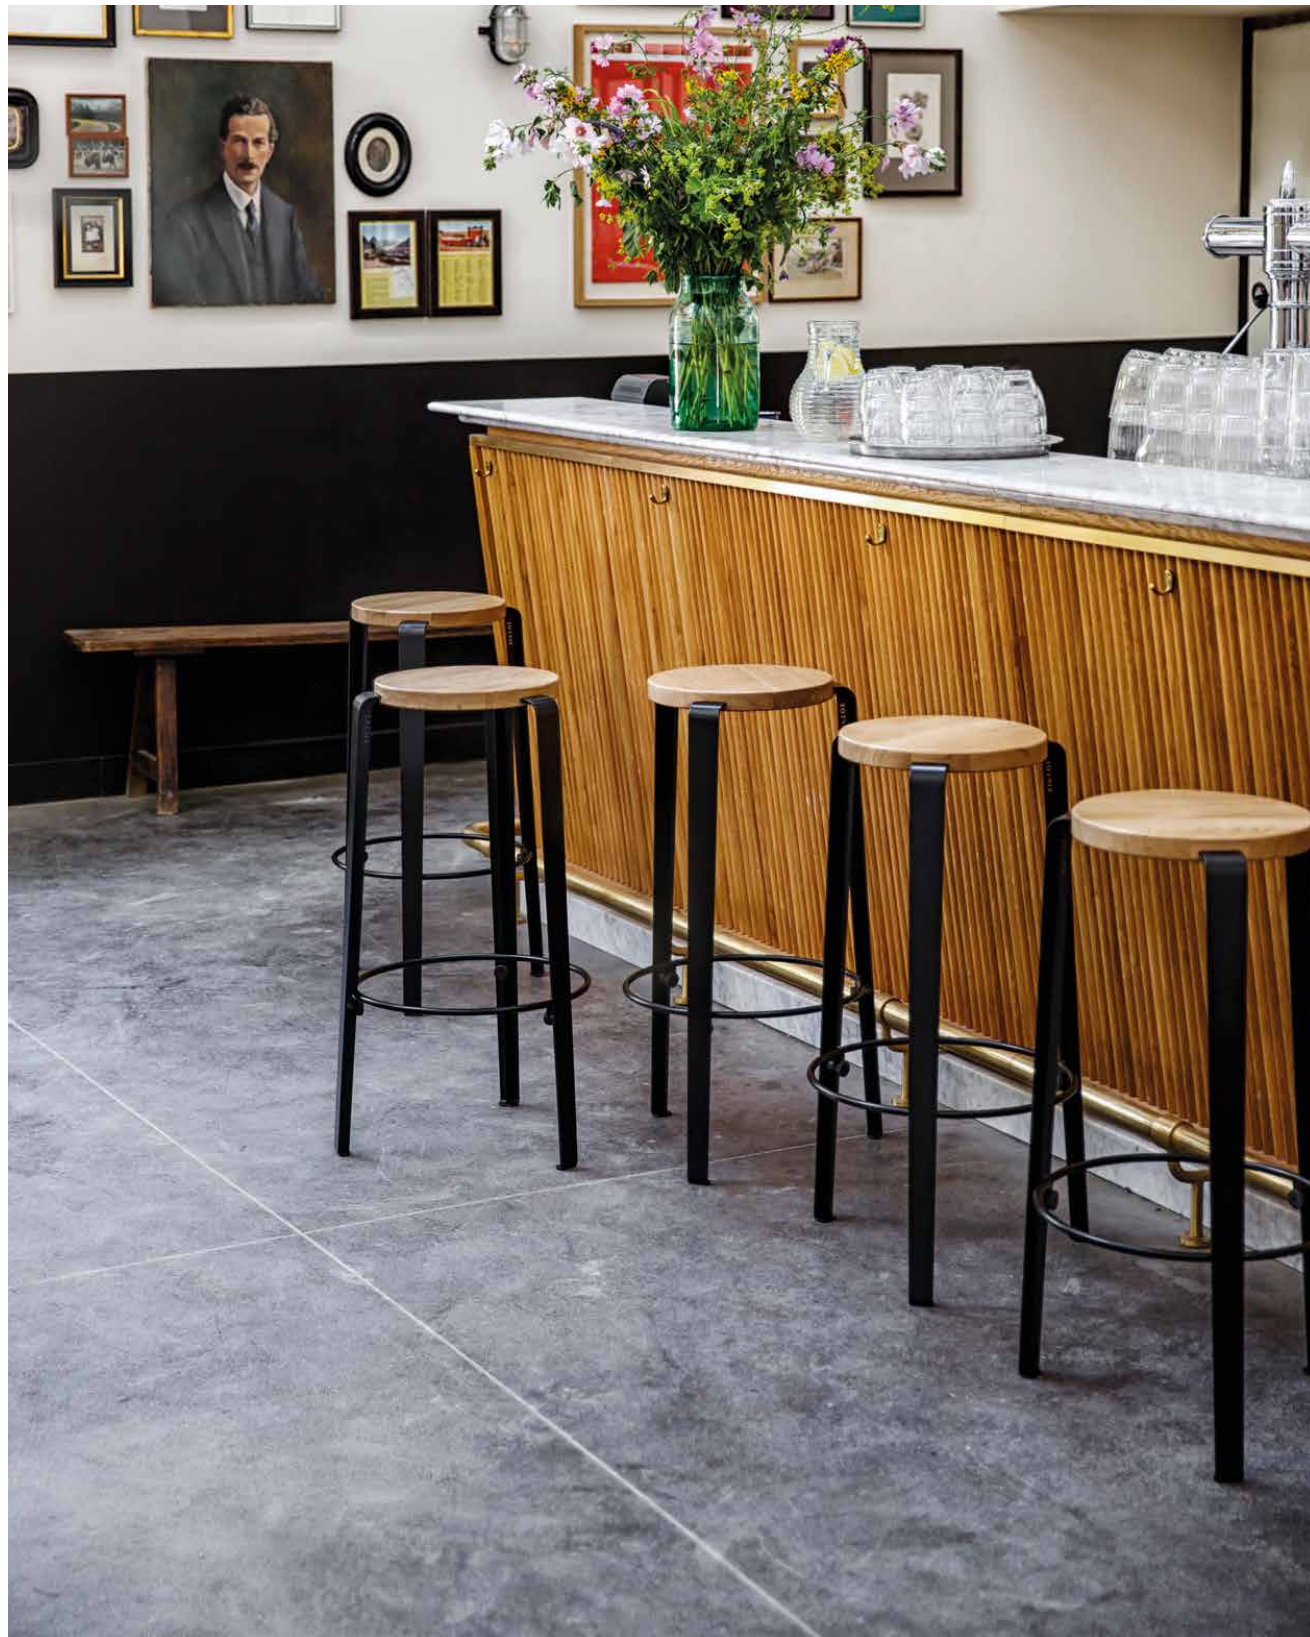

BIG LOU stools - oak, graphite black - p. 187
Tabourets BIG LOU - chêne, noir graphite - p. 187