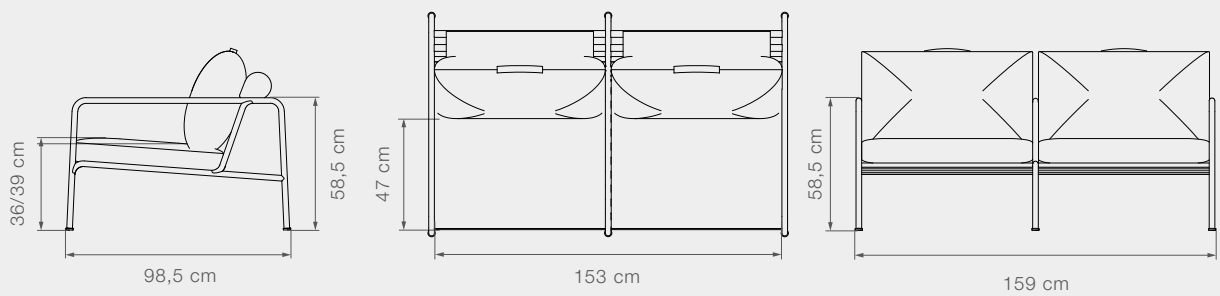

110

AVON

LOUNGE SPECIFICATIONS

14207 AVON 2 seater sofa

Product weight	32,3 kg // 71,2 lbs	Width	159 cm // 62,6 in	Seat width w. cushion	153 cm // 60,2 in	Armrest height	58,5 cm // 23 in
Tube size	Ø25 mm // 1 in	Depth	98,5 cm // 38,8 in	Seat depth w. cushion	47 cm // 18,5 in	Diameter	186 cm // 73,2 in
Lamella size	3x1 cm // 1,2x0,4 in	Height	58,5 cm // 23 in	Seat height w. cushion	36/39 cm // 14,2/15,4 in