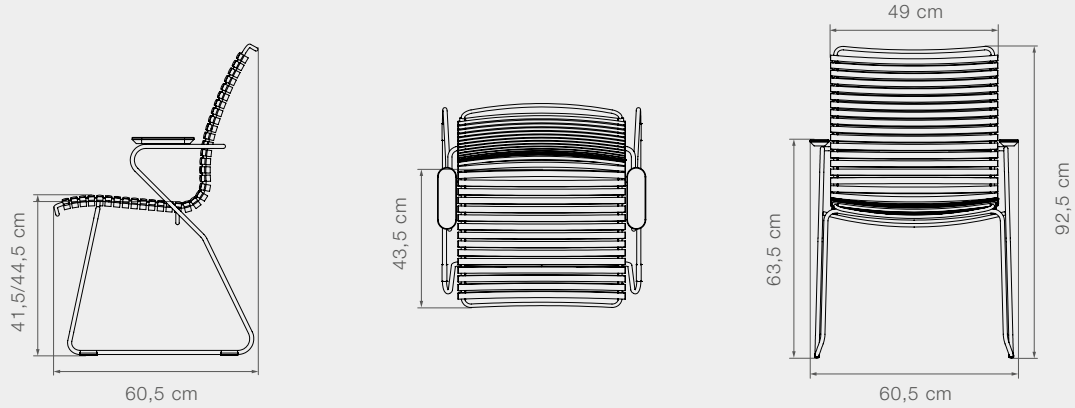

DINING & LOUNGE SPECIFICATIONS

10801 CLICK Dining chair

Product weight	7,7 kg // 17 lbs	Width	60,5 cm // 23,8 in	Seat width	49 cm // 19,3 in	Armrest height	63,5 cm // 25 in
Lamella size	Ø10 mm // 0,4 in	Depth	58 cm // 22,8 in	Seat depth	43,5 cm // 17,1 in	Diameter	78 cm // 30,7 in
Lamella used	30 pcs	Height	82 cm // 32,3 in	Seat height	42/44,5 cm // 16,5/17,5 in	Stackable max	6 chairs

10814 CLICK Dining chair without armrest

Product weight	7,3 kg // 16,1 lbs	Width	58 cm // 22,8 in	Seat width	49 cm // 19,3 in	Diameter	78 cm // 30,7 in
Lamella size	Ø12 mm // 0,5 in	Depth	58 cm // 22,8 in	Seat depth	44,5 cm // 17,5 in	Stackable max	6 chairs
Lamella used	30 pcs	Height	82 cm // 32,3 in	Seat height	42,5/43,5 cm // 16,7/17,1 in		

DESCRIPTION

Plastic lamellas
Powder coated grey steel frame

Bamboo armrest

Maintenance: Oil / Repair lacquer

10812 CLICK Dining chair tall back

Product weight	8 kg // 17,6 lbs	Width	60,5 cm // 23,8 in	Seat width	49 cm // 19,3 in	Armrest height	63,5 cm // 25 in
Lamella size	Ø10 mm // 0,4 in	Depth	60,5 cm // 23,8 in	Seat depth	43,5 cm // 17,1 in	Diameter	78 cm // 30,7 in
Lamella used	34 pcs	Height	92,5 cm // 36,4 in	Seat height	41,5/44,5 cm // 16,3/17,5 in	Stackable max	6 chairs

10803 CLICK Position chair

Product weight	9,3 kg // 20,5 lbs	Width	58,5 cm // 23 in	Seat width	49 cm // 19,3 in	Armrest height	65 cm // 25,6 in
Lamella size	Ø10 mm // 0,4 in	Depth	57-84,5 cm // 22,4-33,3 in	Seat depth	44,5 cm // 17,5 in	Diameter	77,5-95,5 cm // 30,5-37,6 in
Lamella used	39 pcs	Height	106,5-94,5 cm // 41,9-37,2 in	Seat height	40,5/43,5 cm // 15,9/17,1 in	Positions	7