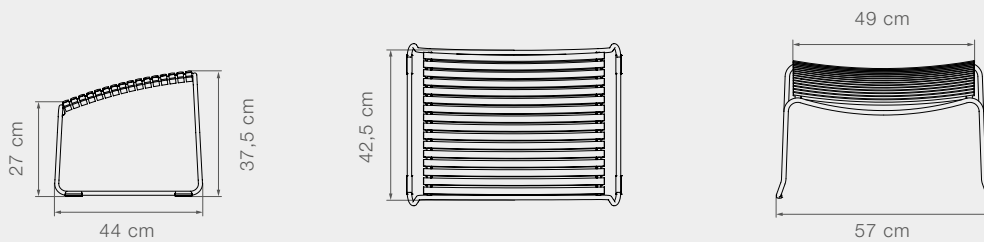

10813 CLICK Footrest

Product weight	4,1 kg // 9 lbs	Width	57 cm // 22,4 in	Seat width	49 cm // 19,3 in	Diameter	70,9 cm // 27,9 in
Lamella size	Ø10 mm // 0,4 in	Depth	44 cm // 17,3 in	Seat depth	42,5 cm // 16,7 in	Stackable max	6 footrests
Lamella used	16 pcs	Height	27/37,5 cm // 10,6/14,8 in	Seat height	N/A