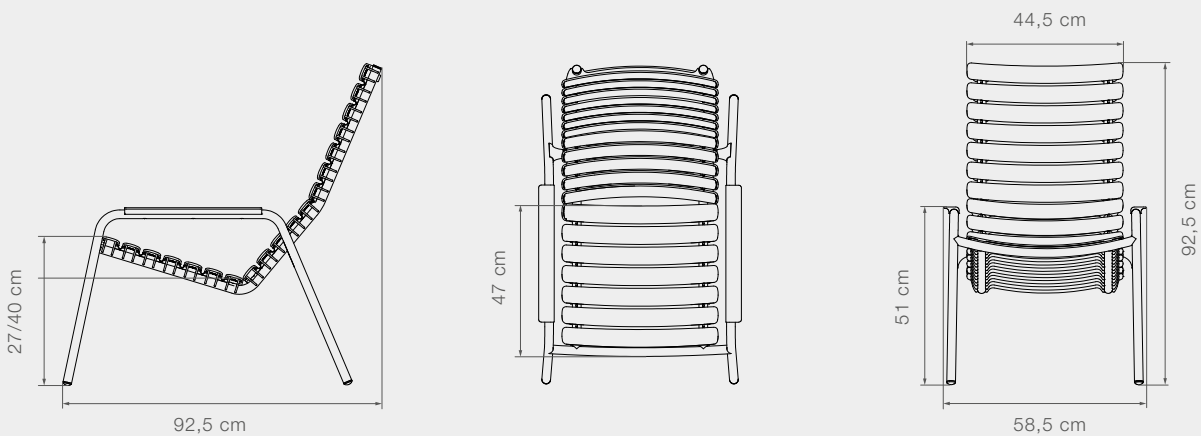

Product weight	13,9 kg // 30,6 lbs	Width	60,5 cm // 23,8 in	Seat width	49 cm // 19,3 in	Armrest height	46,5-48,5 cm //
Lamella size	Ø12 mm // 0,5 in	Depth	143-169,5 cm // 56,3-66,7 in	Seat depth	93,5 cm // 36,8 in		18,3-19,1 in
Lamella used	68 pcs	Height	96-58 cm // 37,8-22,8 in	Seat height	24/30,5 cm // 9,4/12 in	Positions	7

22308 RECLIPS Footrest

Product weight	2,1 kg // 4,6 lbs	Width	52,5 cm // 20,7 in	Seat width	44,5 cm // 17,5 in	Diameter	67 cm // 26,4 in
Lamella size	Ø25 mm // 1 in	Depth	43,5 cm // 17,1 in	Seat depth	36 cm // 14,2 in		
Lamella used	6 pcs	Height	33,5/42,5 cm // 13,2/16,7 in	Seat height	N/A		

DESCRIPTION

Lamellas made from Danish household plastic trash
Powder coated aluminum frame

Bamboo or powder coated aluminum armrest

Maintenance: Oil / Repair lacquer

22303 RECLIPS Rocking chair

Product weight	8 kg // 17,6 lbs	Width	58,5 cm // 23 in	Seat width	44,5 cm // 17,5 in	Armrest height	52,5 cm // 20,7 in
Lamella size	Ø25 mm // 1 in	Depth	102,5 cm // 40,4 in	Seat depth	47 cm // 18,5 in	Diameter	110,7 cm // 43,6 in
Lamella used	20 pcs	Height	89 cm // 35 in	Seat height	24/41 cm // 9,5/16,1 in		

22306 RECLIPS Lounge chair

Product weight	6,5 kg // 14,3 lbs	Width	58,5 cm // 23 in	Seat width	44,5 cm // 17,5 in	Armrest height	51 cm // 20,1 in
Lamella size	Ø25 mm // 1 in	Depth	92,5 cm // 36,4 in	Seat depth	47 cm // 18,5 in	Diameter	103,1 cm // 40,6 in
Lamella used	19 pcs	Height	92,5 cm // 36,4 in	Seat height	27/40 cm // 10,6/15,7 in	Stackable max	10 chairs