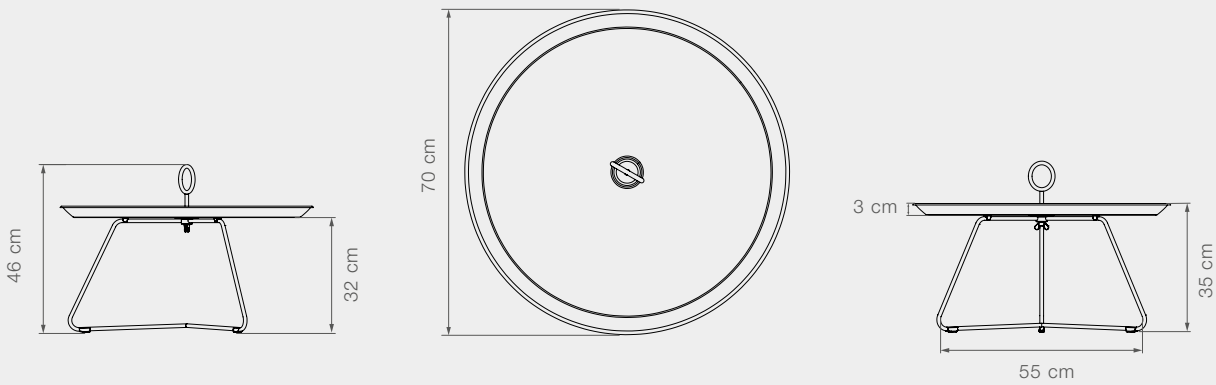

20902 EYELET Tray table

Product weight	2,9 kg // 6,4 lbs	Width	Ø57,5 cm // 22,6 in	Height under TT*	38 cm // 15 in	Space legs top	N/A
Tube size	Ø10 mm // 0,4 in	Depth	Ø57,5 cm // 22,6 in	TT* thickness	3 cm // 1,2 in	Diameter	57,5 cm // 22,6 in
Slats used	N/A	Height	41/52 cm // 16,1/20,5 in	Space legs floor	46 cm // 18,1 in		

DESCRIPTION

Powder coated steel construction

Powder coated aluminum tabletop

Maintenance: Repair lacquer

*TT = TableTop

20903 EYELET Tray table

Product weight	4 kg // 8,8 lbs	Width	Ø70 cm // 27,6 in	Height under TT*	32 cm // 12,6 in	Space legs top	N/A
Tube size	Ø10 mm // 0,4 in	Depth	Ø70 cm // 27,6 in	TT* thickness	3 cm // 1,2 in	Diameter	70 cm // 27,6 in
Slats used	N/A	Height	35/46 cm // 13,8/18,1 in	Space legs floor	55 cm // 21,7 in		