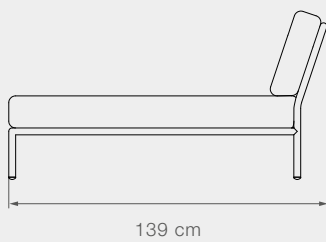

Product weight LEVEL	15,9 kg // 35 lbs	Width	81 cm // 31,9 in	Seat width w. cushion	81 cm // 31,9 in	Tube size	Ø30 mm // 1,2 in
Product weight LEVEL 2	17,7 kg // 39 lbs	Depth	139 cm // 54,7 in	Seat depth w. cushion	115,5 cm // 45,5 in	Lamella	1,5x7 cm // 0,6x2,8 in
Diameter	158 cm // 62,2 in	Height	68,5 cm // 27 in	Seat height w. cushion	38 cm // 15 in