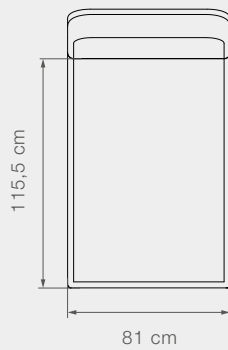

Product weight LEVEL	15,9 kg // 35 lbs	Width	81 cm // 31,9 in	Seat width w. cushion	81 cm // 31,9 in	Tube size	Ø30 mm // 1,2 in
Product weight LEVEL 2	17,7 kg // 39 lbs	Depth	139 cm // 54,7 in	Seat depth w. cushion	115,5 cm // 45,5 in	Lamella	1,5x7 cm // 0,6x2,8 in
Diameter	158 cm // 62,2 in	Height	68,5 cm // 27 in	Seat height w. cushion	38 cm // 15 in