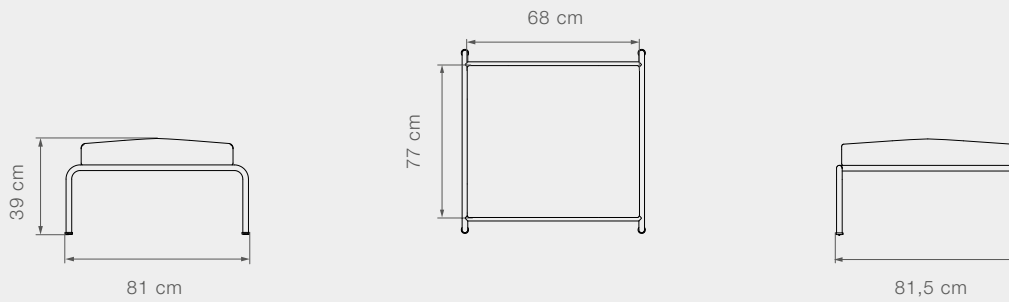

DESCRIPTION

Powder coated black steel frame
Cushions in Sunbrella fabric in different colors
Maintenance: Repair lacquer

*TT = TableTop

14208 AVON Ottoman

Product weight	10,4 kg // 22,9 lbs	Width	81,5 cm // 32,1 in	Seat width w. cushion	68 cm // 26,8 in	Diameter	114 cm // 44,7 in
Tube size	Ø25 mm // 1 in	Depth	81 cm // 31,9 in	Seat depth w. cushion	77 cm // 30,3 in		
Lamella size	3x1 cm // 1,2x0,4 in	Height	30,5 cm // 12 in	Seat height w. cushion	39 cm // 15,4 in