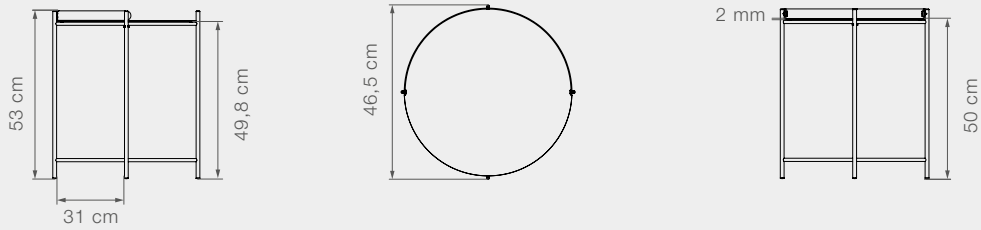

Product weight	4,3 kg // 9,5 lbs	Width	Ø46,5 cm // 18,3 in	Height under TT*	49,8 cm // 19,6 in	Space legs top	31 cm // 12,2 in
Tube size	Ø12 mm // 0,5 in	Depth	Ø46,5 cm // 18,3 in	TT* thickness	2 mm // 0,1 in	Diameter	Ø46,5 cm // 18,3 in
Slats used	N/A	Height	50/53 cm // 19,7/20,9 in	Space legs floor	31 cm // 12,2 in		