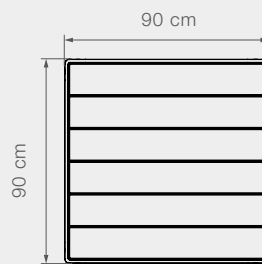

DESCRIPTION

Powder coated black aluminum construction

Bamboo or aluminum tabletop

Maintenance: Oil / Repair lacquer

*TT = TableTop

12424 FOUR Bar table

Product weight bamboo	22 kg // 48,5 lbs	Width	90 cm // 35,4 in	Height under TT*	104 cm // 40,9 in	Space legs top	82 cm // 32,3 in
Product weight aluminum	20,9 kg // 46,1 lbs	Length	90 cm // 35,4 in	TT* thickness	6 cm // 2,4 in	Bar height	35 cm // 13,8 in
Tube size	Ø40 mm // 1,6 in	Height	110 cm // 43,3 in	Space legs floor	82 cm // 32,3 in	Slats used	6 pcs

12425 FOUR Bar table