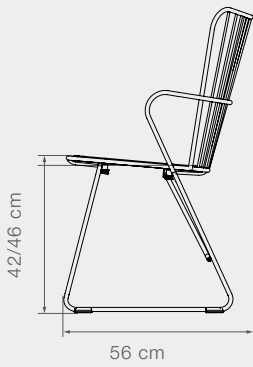

Product weight	13,9 kg // 30,6 lbs	Width	60,5 cm // 23,8 in	Seat width	49 cm // 19,3 in	Armrest height	46,5-48,5 cm //
Lamella size	Ø12 mm // 0,5 in	Depth	143-169,5 cm // 56,3-66,7 in	Seat depth	93,5 cm // 36,8 in		18,3-19,1 in
Lamella used	68 pcs	Height	96-58 cm // 37,8-22,8 in	Seat height	24/30,5 cm // 9,4/12 in	Positions	7

12805 PAON Bar chair

Product weight	8,7 kg // 41,2 lbs	Width	55 cm // 21,7 in	Seat width	42,5 cm // 16,7 in	Armrest height	98 cm // 38,6 in
Tube size	Ø6/10/12 mm // 0,2/0,4/0,5 in	Depth	47,5 cm // 18,7 in	Seat depth	38 cm // 15 in	Diameter	69,5 cm // 27,4 in
Slats used	7 pcs	Height	107 cm // 42,1 in	Seat height	76,5/78,5 cm // 30,1/30,9 in	Stackable max	10 chairs

12802 PAON Lounge chair

Product weight	10 kg // 22,1 lbs	Width	60 cm // 23,6 in	Seat width	44,5 cm // 17,5 in	Armrest height	56 cm // 22 in
Tube size	Ø6/12 mm // 0,2/0,5 in	Depth	65,5 cm // 25,8 in	Seat depth	41,5 cm // 16,3 in	Diameter	79 cm // 31,1 in
Slats used	7 pcs	Height	91 cm // 35,8 in	Seat height	31,5/40,5 cm // 12,4/15,9 in	Stackable max	6 chairs

Product weight	18,3 kg // 40,3 lbs	Width	113 cm // 44,5 in	Seat width	103 cm // 40,6 in	Armrest height	64,5 cm // 25,4 in
Tube size	Ø6/12 mm // 0,2/0,5 in	Depth	56 cm // 22 in	Seat depth	41 cm // 16,1 in	Diameter	122 cm // 48 in
Slats used	15 pcs	Height	89 cm // 35 in	Seat height	42/46 cm // 16,5/18,1 in		