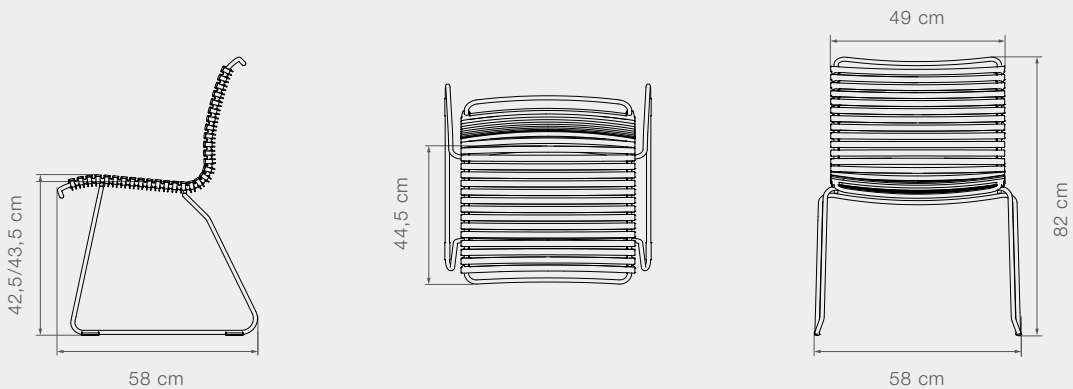

DINING & LOUNGE SPECIFICATIONS

10801 CLICK Dining chair

Product weight	7,7 kg // 17 lbs	Width	60,5 cm // 23,8 in	Seat width	49 cm // 19,3 in	Armrest height	63,5 cm // 25 in
Lamella size	Ø10 mm // 0,4 in	Depth	58 cm // 22,8 in	Seat depth	43,5 cm // 17,1 in	Diameter	78 cm // 30,7 in
Lamella used	30 pcs	Height	82 cm // 32,3 in	Seat height	42/44,5 cm // 16,5/17,5 in	Stackable max	6 chairs

10814 CLICK Dining chair without armrest

Product weight	7,3 kg // 16,1 lbs	Width	58 cm // 22,8 in	Seat width	49 cm // 19,3 in	Diameter	78 cm // 30,7 in
Lamella size	Ø12 mm // 0,5 in	Depth	58 cm // 22,8 in	Seat depth	44,5 cm // 17,5 in	Stackable max	6 chairs
Lamella used	30 pcs	Height	82 cm // 32,3 in	Seat height	42,5/43,5 cm // 16,7/17,1 in		