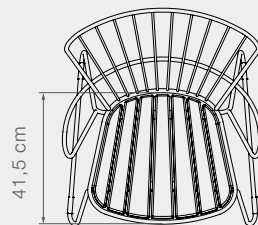

12805 PAON Bar chair

Product weight	8,7 kg // 41,2 lbs	Width	55 cm // 21,7 in	Seat width	42,5 cm // 16,7 in	Armrest height	98 cm // 38,6 in
Tube size	Ø6/10/12 mm // 0,2/0,4/0,5 in	Depth	47,5 cm // 18,7 in	Seat depth	38 cm // 15 in	Diameter	69,5 cm // 27,4 in
Slats used	7 pcs	Height	107 cm // 42,1 in	Seat height	76,5/78,5 cm // 30,1/30,9 in	Stackable max	10 chairs

DESCRIPTION

Powder coated steel frame

Bamboo seat and runners

Maintenance: Oil / Repair lacquer

12803 PAON Rocking chair

Product weight	10,4 kg // 22,9 lbs	Width	60 cm // 23,6 in	Seat width	44,5 cm // 17,5 in	Armrest height	57 cm // 22,4 in
Tube size	Ø6/12 mm // 0,2/0,5 in	Depth	80,5 cm // 31,7 in	Seat depth	41,5 cm // 16,3 in	Diameter	91,5 cm // 36 in
Slats used	7 pcs	Height	89 cm // 35 in	Seat height	32/42,5 cm // 12,6/16,7 in		

12802 PAON Lounge chair

Product weight	10 kg // 22,1 lbs	Width	60 cm // 23,6 in	Seat width	44,5 cm // 17,5 in	Armrest height	56 cm // 22 in
Tube size	Ø6/12 mm // 0,2/0,5 in	Depth	65,5 cm // 25,8 in	Seat depth	41,5 cm // 16,3 in	Diameter	79 cm // 31,1 in
Slats used	7 pcs	Height	91 cm // 35,8 in	Seat height	31,5/40,5 cm // 12,4/15,9 in	Stackable max	6 chairs