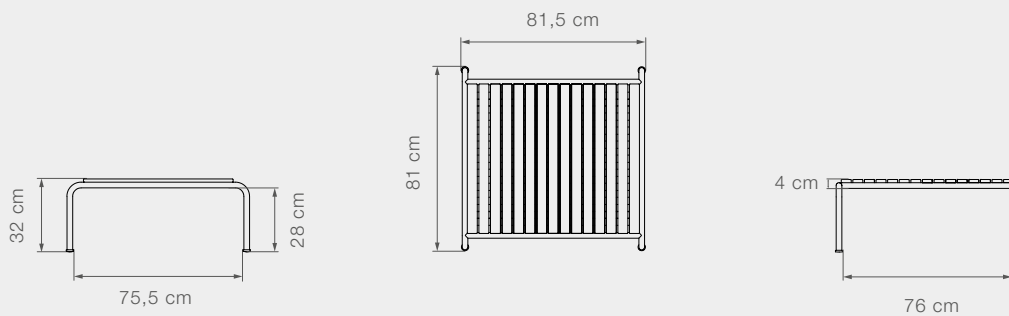

14208 AVON Table

Product weight	14,6 kg // 32,2 lbs	Width	81,5 cm // 32,1 in	Height under TT*	28 cm // 11 in	Space legs front	76 cm // 29,9 in
Tube size	Ø25 mm // 1 in	Depth	81 cm // 31,9 in	TT* thickness	4 cm // 1,6 in	Diameter	114 cm // 44,7 in
Lamella size	3x1 cm // 1,2x0,4 in	Height	32 cm // 12,6 in	Space legs side	75,5 cm // 29,7 in