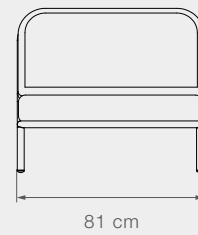

DESCRIPTION

Powder coated grey aluminum frame

Cushions in Sunbrella fabric in different colors

Maintenance: Repair lacquer

12205 LEVEL / 22205 LEVEL 2 Chair

Product weight LEVEL	11,4 kg // 25,1 lbs	Width	81 cm // 31,9 in	Seat width w. cushion	81 cm // 31,9 in	Tube size	Ø30 mm // 1,2 in
Product weight LEVEL 2	13,2 kg // 29,1 lbs	Depth	92,5 cm // 36,4 in	Seat depth w. cushion	67 cm // 26,4 in	Lamella	1,5x7 cm // 0,6x2,8 in
Diameter	120 cm // 47,2 in	Height	68,5 cm // 27 in	Seat height w. cushion	38 cm // 15 in		

12209 LEVEL / 22209 LEVEL 2 Chaiselong