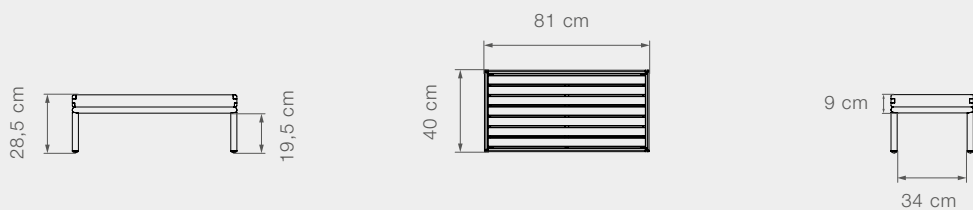

12206 LEVEL / LEVEL 2 Side table

Product weight	6,3 kg // 13,9 lbs	Width	40 cm // 15,7 in	Height under TT*	19,5 cm // 7,7 in	Space legs top	34 cm // 13,4 in
Tube size	Ø30 mm // 1,2 in	Depth	81 cm // 31,9 in	TT* thickness	9 cm // 3,5 in	Diameter	90 cm // 35,4 in
Lamella size	1,5x4,5 cm // 0,6x1,8 in	Height	28,5 cm // 11,2 in	Space legs floor	34 cm // 13,4 in	Slats used	7