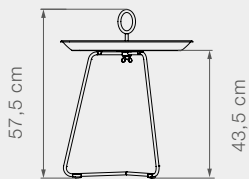

100

TRAY TABLES

LOUNGE SPECIFICATIONS

20901 EYELET Tray table

Product weight	2,3 kg // 5,1 lbs	Width	Ø45 cm // 17,7 in	Height under TT*	43,5 cm // 17,1 in	Space legs top	N/A
Tube size	Ø10 mm // 0,4 in	Depth	Ø45 cm // 17,7 in	TT* thickness	3 cm // 1,2 in	Diameter	45 cm // 17,7 in
Slats used	N/A	Height	46,5/57,5 cm // 18,3/22,6 in	Space legs floor	35 cm // 13,8 in		