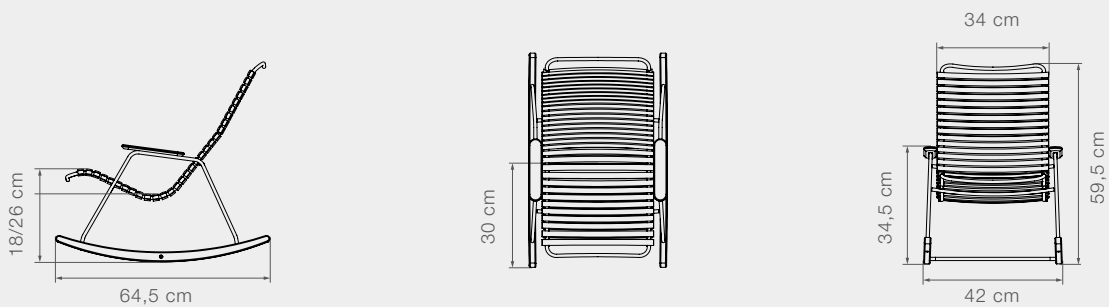

66

CLICK

DINING & LOUNGE SPECIFICATIONS

10811 CLICK Lounge chair

Product weight	10,8 kg // 23,8 lbs	Width	63 cm // 24,8 in	Seat width	49 cm // 19,3 in	Armrest height	51,5 cm // 20,3 in
Lamella size	Ø12 mm // 0,5 in	Depth	90 cm // 35,4 in	Seat depth	48 cm // 18,9 in	Diameter	98,5 cm // 38,8 in
Lamella used	48 pcs	Height	95,5 cm // 37,6 in	Seat height	26,5/37,5 cm // 10,4/14,8 in	Stackable max	6 chairs

DESCRIPTION

Plastic lamellas
Powder coated grey steel frame

Bamboo armrest and runners

Maintenance: Oil / Repair lacquer

10804 CLICK Rocking chair

Product weight	10,7 kg // 23,6 lbs	Width	63 cm // 24,8 in	Seat width	49 cm // 19,3 in	Armrest height	50 cm // 19,7 in
Lamella size	Ø12 mm // 0,5 in	Depth	103 cm // 40,6 in	Seat depth	48 cm // 18,9 in	Diameter	115 cm // 45,3 in
Lamella used	48 pcs	Height	85,5 cm // 33,7 in	Seat height	22,5/36,5 cm // 8,9/14,4 in		

10818 CLICK Kids Rocking chair

Product weight	4,8 kg // 10,6 lbs	Width	42 cm // 16,5 in	Seat width	34 cm // 13,4 in	Armrest height	34,5 cm // 13,6 in
Lamella size	Ø10 mm // 0,4 in	Depth	64,5 cm // 25,4 in	Seat depth	30 cm // 11,8 in	Diameter	77 cm // 30,3 in
Lamella used	30 pcs	Height	59,5 cm // 23,4 in	Seat height	18/26 cm // 7,1/10,2 in		

68

CLICK

DINING & LOUNGE
SPECIFICATIONS

DESCRIPTION

Plastic lamellas
Powder coated grey steel frame

Bamboo armrest

Maintenance: Oil / Repair lacquer

Product weight	13,2 kg // 29,1 lbs	Width	66 cm // 26 in	Seat width	49 cm // 19,3 in	Armrest height	44/46 cm //
Lamella size	Ø12 mm // 0,5 in	Length	136,5-151,5 cm // 53,7-59,6 in	Seat depth	87 cm // 34,3 in		17,31/18,1 in
Lamella used	68 pcs	Height	93-76 cm // 36,6-29,9 in	Seat height	20/30 cm // 7,9/11,8 in	Diameter	155 cm // 61 in