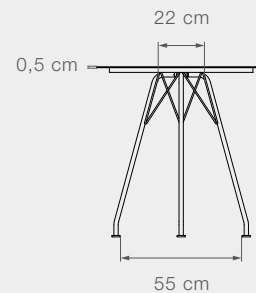

Product weight	9 kg // 19,8 lbs	Width	Ø74 cm // 29,1 in	Height under TT*	70 cm // 27,6 in	Space legs top	22 cm // 8,7 in
Tube size	Ø6/19 mm // 0,2/0,7 in	Depth	Ø74 cm // 29,1 in	TT* thickness	0,5 cm // 0,2 in	Diameter	74 cm // 29,1 in
Slats used	N/A	Height	72,5 cm // 28,5 in	Space legs floor	55 cm // 21,7 in