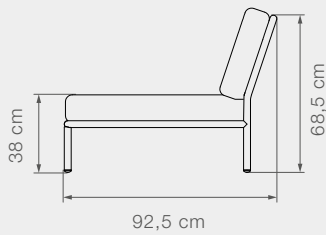

DESCRIPTION

Powder coated grey aluminum frame

Cushions in Sunbrella fabric in different colors

Maintenance: Repair lacquer

12205 LEVEL / 22205 LEVEL 2 Chair

Product weight LEVEL	11,4 kg // 25,1 lbs	Width	81 cm // 31,9 in	Seat width w. cushion	81 cm // 31,9 in	Tube size	Ø30 mm // 1,2 in
Product weight LEVEL 2	13,2 kg // 29,1 lbs	Depth	92,5 cm // 36,4 in	Seat depth w. cushion	67 cm // 26,4 in	Lamella	1,5x7 cm // 0,6x2,8 in
Diameter	120 cm // 47,2 in	Height	68,5 cm // 27 in	Seat height w. cushion	38 cm // 15 in		

12209 LEVEL / 22209 LEVEL 2 Chaiselong