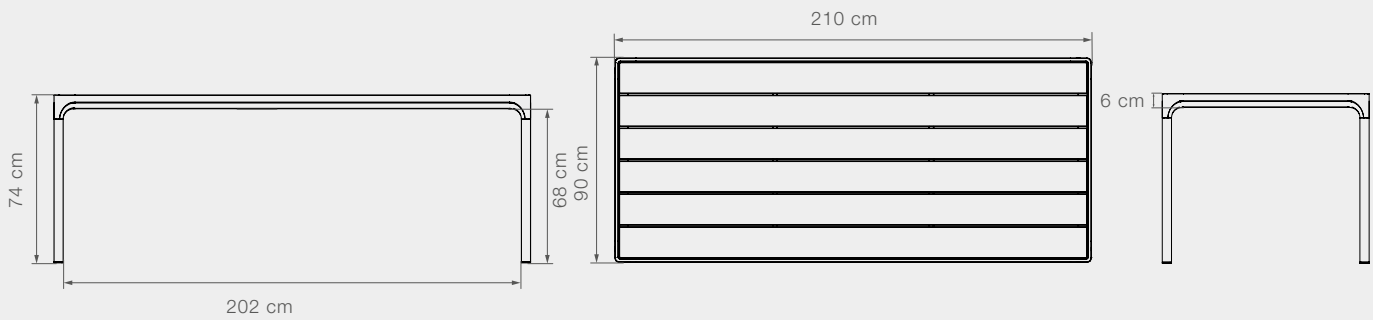

DESCRIPTION

Powder coated black aluminum construction

Bamboo or aluminum tabletop

Maintenance: Oil / Repair lacquer

*TT = TableTop

12403 FOUR Dining table

Product weight bamboo	33,5 kg // 73,9 lbs	Width	90 cm // 35,4 in	Height under TT*	68 cm // 26,8 in	Space legs top	202 cm // 79,5 in
Product weight aluminum	31,5 kg // 69,4 lbs	Length	210 cm // 82,7 in	TT* thickness	6 cm // 2,4 in	Slats used	6 pcs
Tube size	Ø40 mm // 1,6 in	Height	74 cm // 29,1 in	Space legs floor	202 cm // 79,5 in	Diameter	227 cm // 89,4 in