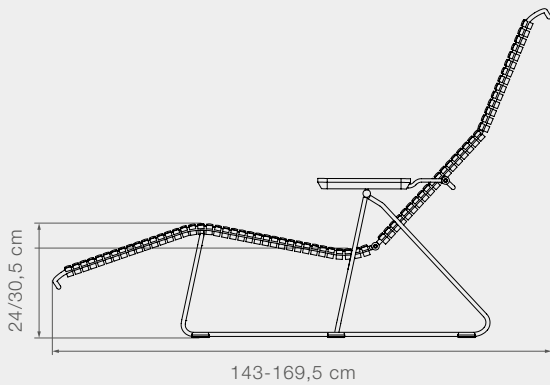

10818 CLICK Kids Rocking chair

Product weight	4,8 kg // 10,6 lbs	Width	42 cm // 16,5 in	Seat width	34 cm // 13,4 in	Armrest height	34,5 cm // 13,6 in
Lamella size	Ø10 mm // 0,4 in	Depth	64,5 cm // 25,4 in	Seat depth	30 cm // 11,8 in	Diameter	77 cm // 30,3 in
Lamella used	30 pcs	Height	59,5 cm // 23,4 in	Seat height	18/26 cm // 7,1/10,2 in		

68

CLICK

DINING & LOUNGE
SPECIFICATIONS

DESCRIPTION

Plastic lamellas
Powder coated grey steel frame

Bamboo armrest

Maintenance: Oil / Repair lacquer

Product weight	13,2 kg // 29,1 lbs	Width	66 cm // 26 in	Seat width	49 cm // 19,3 in	Armrest height	44/46 cm //
Lamella size	Ø12 mm // 0,5 in	Length	136,5-151,5 cm // 53,7-59,6 in	Seat depth	87 cm // 34,3 in		17,31/18,1 in
Lamella used	68 pcs	Height	93-76 cm // 36,6-29,9 in	Seat height	20/30 cm // 7,9/11,8 in	Diameter	155 cm // 61 in

Product weight	13,9 kg // 30,6 lbs	Width	60,5 cm // 23,8 in	Seat width	49 cm // 19,3 in	Armrest height	46,5-48,5 cm //
Lamella size	Ø12 mm // 0,5 in	Depth	143-169,5 cm // 56,3-66,7 in	Seat depth	93,5 cm // 36,8 in		18,3-19,1 in
Lamella used	68 pcs	Height	96-58 cm // 37,8-22,8 in	Seat height	24/30,5 cm // 9,4/12 in	Positions	7