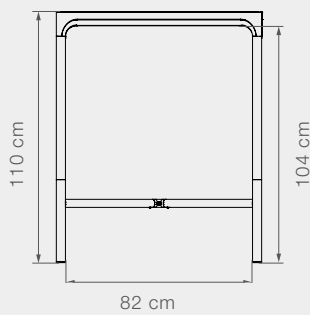

12404 FOUR Dining table

Product weight bamboo	43 kg // 94,8 lbs	Width	90 cm // 35,4 in	Height under TT*	68 cm // 26,8 in	Space legs top	262 cm // 103,1 in
Product weight aluminum	39 kg // 86 lbs	Length	270 cm // 106,3 in	TT* thickness	6 cm // 2,4 in	Slats used	6 pcs
Tube size	Ø40 mm // 1,6 in	Height	74 cm // 29,1 in	Space legs floor	262 cm // 103,1 in	Diameter	283 cm // 111,4 in

Product weight bamboo	22 kg // 48,5 lbs	Width	90 cm // 35,4 in	Height under TT*	104 cm // 40,9 in	Space legs top	82 cm // 32,3 in
Product weight aluminum	20,9 kg // 46,1 lbs	Length	90 cm // 35,4 in	TT* thickness	6 cm // 2,4 in	Bar height	35 cm // 13,8 in
Tube size	Ø40 mm // 1,6 in	Height	110 cm // 43,3 in	Space legs floor	82 cm // 32,3 in	Slats used	6 pcs