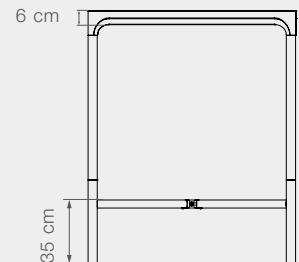

Product weight bamboo	32,7 kg // 72,1 lbs	Width	90 cm // 35,4 in	Height under TT*	104 cm // 40,9 in	Space legs top	152 cm // 59,8 in
Product weight aluminum	30,3 kg // 66,8 lbs	Length	160 cm // 63 in	TT* thickness	6 cm // 2,4 in	Bar height	35 cm // 13,8 in
Tube size	Ø40 mm // 1,6 in	Height	110 cm // 43,3 in	Space legs floor	152 cm // 59,8 in	Slats used	6 pcs