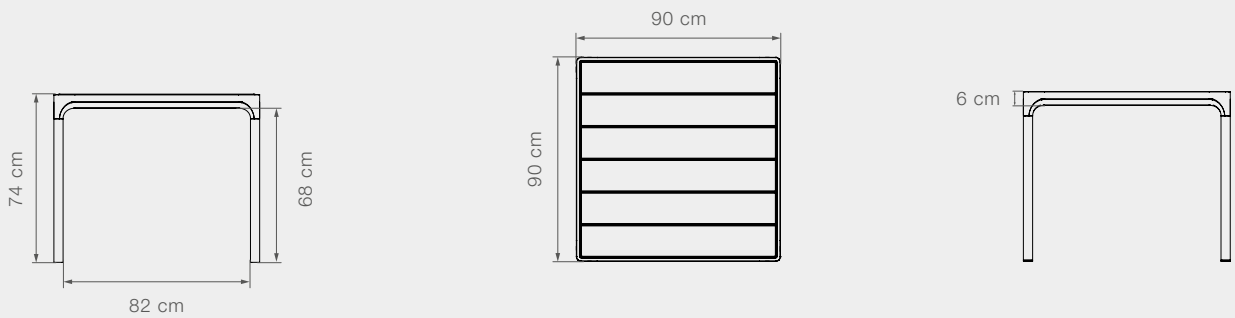

12831 CIRCUM Café table

Product weight	9 kg // 19,8 lbs	Width	Ø74 cm // 29,1 in	Height under TT*	70 cm // 27,6 in	Space legs top	22 cm // 8,7 in
Tube size	Ø6/19 mm // 0,2/0,7 in	Depth	Ø74 cm // 29,1 in	TT* thickness	0,5 cm // 0,2 in	Diameter	74 cm // 29,1 in
Slats used	N/A	Height	72,5 cm // 28,5 in	Space legs floor	55 cm // 21,7 in		

TABLES

DINING SPECIFICATIONS

12401 FOUR Dining table

Product weight bamboo	18,8 kg // 41,5 lbs	Width	90 cm // 35,4 in	Height under TT*	68 cm // 26,8 in	Space legs top	82 cm // 32,3 in
Product weight aluminum	17,7 kg // 39 lbs	Length	90 cm // 35,4 in	TT* thickness	6 cm // 2,4 in	Slats used	6 pcs
Tube size	Ø40 mm // 1,6 in	Height	74 cm // 29,1 in	Space legs floor	82 cm // 32,3 in	Diameter	125,5 cm // 49,4 in