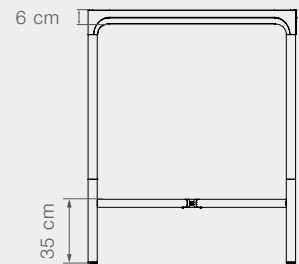

Product weight bamboo	22 kg // 48,5 lbs	Width	90 cm // 35,4 in	Height under TT*	104 cm // 40,9 in	Space legs top	82 cm // 32,3 in
Product weight aluminum	20,9 kg // 46,1 lbs	Length	90 cm // 35,4 in	TT* thickness	6 cm // 2,4 in	Bar height	35 cm // 13,8 in
Tube size	Ø40 mm // 1,6 in	Height	110 cm // 43,3 in	Space legs floor	82 cm // 32,3 in	Slats used	6 pcs