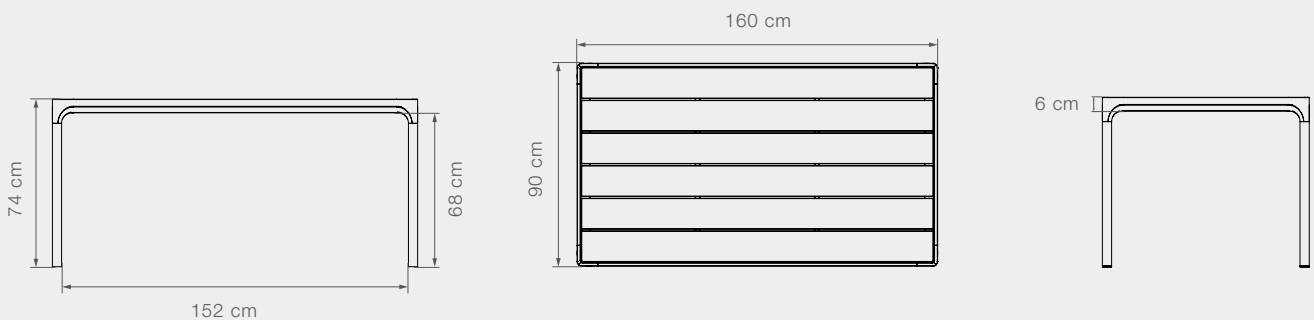

TABLES

DINING SPECIFICATIONS

12401 FOUR Dining table

Product weight bamboo	18,8 kg // 41,5 lbs	Width	90 cm // 35,4 in	Height under TT*	68 cm // 26,8 in	Space legs top	82 cm // 32,3 in
Product weight aluminum	17,7 kg // 39 lbs	Length	90 cm // 35,4 in	TT* thickness	6 cm // 2,4 in	Slats used	6 pcs
Tube size	Ø40 mm // 1,6 in	Height	74 cm // 29,1 in	Space legs floor	82 cm // 32,3 in	Diameter	125,5 cm // 49,4 in

12402 FOUR Dining table

Product weight bamboo	28,5 kg // 62,8 lbs	Width	90 cm // 35,4 in	Height under TT*	68 cm // 26,8 in	Space legs top	152 cm // 59,8 in
Product weight aluminum	26,6 kg // 58,6 lbs	Length	160 cm // 63 in	TT* thickness	6 cm // 2,4 in	Slats used	6 pcs
Tube size	Ø40 mm // 1,6 in	Height	74 cm // 29,1 in	Space legs floor	152 cm // 59,8 in	Diameter	182 cm // 71,7 in