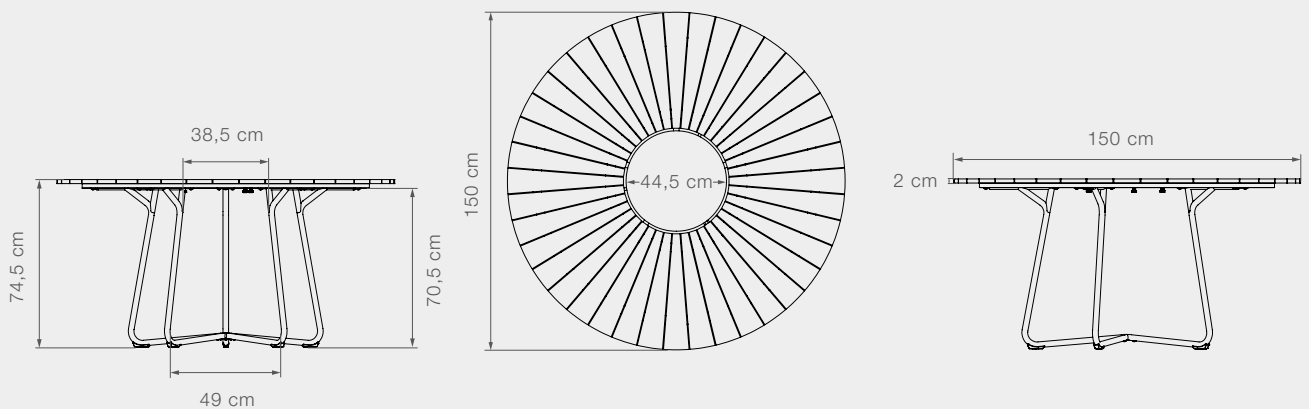

HOUE

2 year
warranty

uv
protected

weather
resistant

TABLES

DINING SPECIFICATIONS

11005 CIRCLE Dining table

Product weight	21,5 kg // 47,4 lbs	Width	Ø110 cm // 43,3 in	Height under TT*	70,5 cm // 27,8 in	Space legs top	15 cm // 5,9 in
Tube size	Ø25 mm // 1 in	Depth	Ø110 cm // 43,3 in	TT* thickness	2 cm // 0,8 in	Granite stone	Ø32 cm // 12,6 in
Slats used	40 pcs	Height	74,5 cm // 29,3 in	Space legs floor	29,5 cm // 11,6 in	Diameter	110 cm // 43,3 in

11006 CIRCLE Dining table

Product weight	38,8 kg // 85,5lbs	Width	Ø150 cm // 59,1 in	Height under TT*	70,5 cm // 27,8 in	Space legs top	38,5 cm // 15,2 in
Tube size	Ø25 mm // 1 in	Depth	Ø150 cm // 59,1 in	TT* thickness	2 cm // 0,8 in	Granite stone	Ø44,5 cm // 17,5 in
Slats used	40 pcs	Height	74,5 cm // 29,3 in	Space legs floor	49 cm // 19,3 in	Diameter	150 cm // 59,1 in