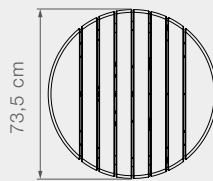

DESCRIPTION

Powder coated black aluminum construction

Bamboo or aluminum tabletop

Maintenance: Oil / Repair lacquer

*TT = TableTop

12831 CIRCUM Café table

Product weight	10,5 kg // 23,2 lbs	Width	Ø73,5 cm // 28,9 in	Height under TT*	70 cm // 27,6 in	Space legs top	22 cm // 8,7 in
Tube size	Ø6/20 mm // 0,2/0,8 in	Depth	Ø73,5 cm // 28,9 in	TT* thickness	2 cm // 0,8 in	Diameter	73,5 cm // 28,9 in
Slats used	8	Height	74 cm // 29,1 in	Space legs floor	55 cm // 21,7 in		