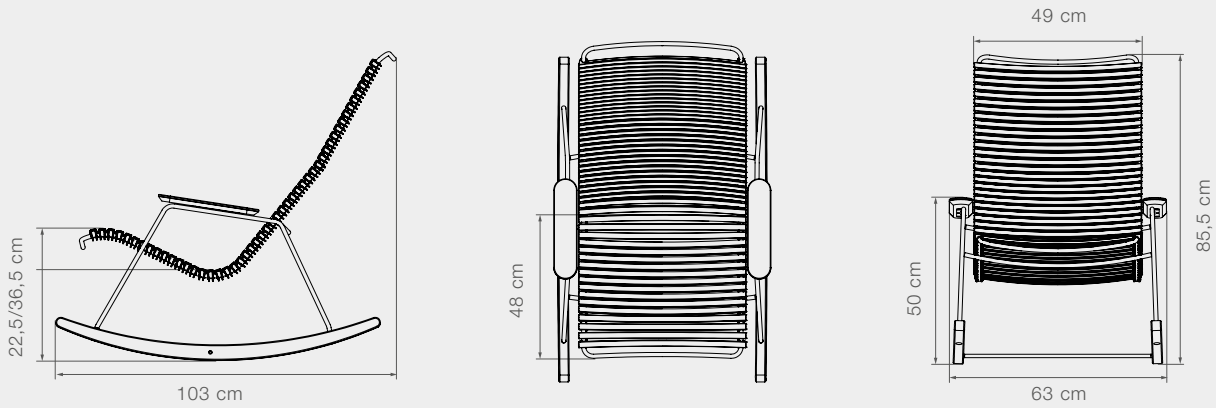

10803 CLICK Position chair

Product weight	9,3 kg // 20,5 lbs	Width	58,5 cm // 23 in	Seat width	49 cm // 19,3 in	Armrest height	65 cm // 25,6 in
Lamella size	Ø10 mm // 0,4 in	Depth	57-84,5 cm // 22,4-33,3 in	Seat depth	44,5 cm // 17,5 in	Diameter	77,5-95,5 cm // 30,5-37,6 in
Lamella used	39 pcs	Height	106,5-94,5 cm // 41,9-37,2 in	Seat height	40,5/43,5 cm // 15,9/17,1 in	Positions	7

66

CLICK

DINING & LOUNGE SPECIFICATIONS

10811 CLICK Lounge chair

Product weight	10,8 kg // 23,8 lbs	Width	63 cm // 24,8 in	Seat width	49 cm // 19,3 in	Armrest height	51,5 cm // 20,3 in
Lamella size	Ø12 mm // 0,5 in	Depth	90 cm // 35,4 in	Seat depth	48 cm // 18,9 in	Diameter	98,5 cm // 38,8 in
Lamella used	48 pcs	Height	95,5 cm // 37,6 in	Seat height	26,5/37,5 cm // 10,4/14,8 in	Stackable max	6 chairs

10813 CLICK Footrest

Product weight	4,1 kg // 9 lbs	Width	57 cm // 22,4 in	Seat width	49 cm // 19,3 in	Diameter	70,9 cm // 27,9 in
Lamella size	Ø10 mm // 0,4 in	Depth	44 cm // 17,3 in	Seat depth	42,5 cm // 16,7 in	Stackable max	6 footrests
Lamella used	16 pcs	Height	27/37,5 cm // 10,6/14,8 in	Seat height	N/A		

DESCRIPTION

Plastic lamellas
Powder coated grey steel frame

Bamboo armrest and runners

Maintenance: Oil / Repair lacquer

10804 CLICK Rocking chair

Product weight	10,7 kg // 23,6 lbs	Width	63 cm // 24,8 in	Seat width	49 cm // 19,3 in	Armrest height	50 cm // 19,7 in
Lamella size	Ø12 mm // 0,5 in	Depth	103 cm // 40,6 in	Seat depth	48 cm // 18,9 in	Diameter	115 cm // 45,3 in
Lamella used	48 pcs	Height	85,5 cm // 33,7 in	Seat height	22,5/36,5 cm // 8,9/14,4 in		