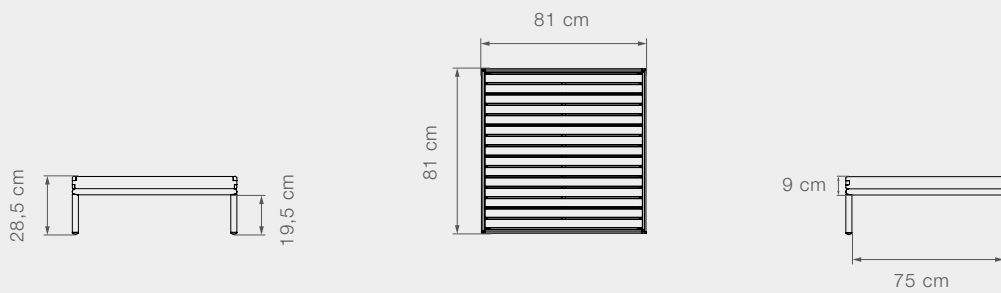

106

LEVEL / LEVEL 2

LOUNGE SPECIFICATIONS

12204 LEVEL / LEVEL 2 Coffee table

Product weight	12,7 kg // 28 lbs	Width	81 cm // 31,9 in	Height under TT*	19,5 cm // 7,7 in	Space legs top	75 cm // 29,5 in
Tube size	Ø30 mm // 1,2 in	Depth	81 cm // 31,9 in	TT* thickness	9 cm // 3,5 in	Diameter	114 cm // 44,9 in
Lamella size	1,5x4,5 cm // 0,6x1,8 in	Height	28,5 cm // 11,2 in	Space legs floor	75 cm // 29,5 in	Slats used	15