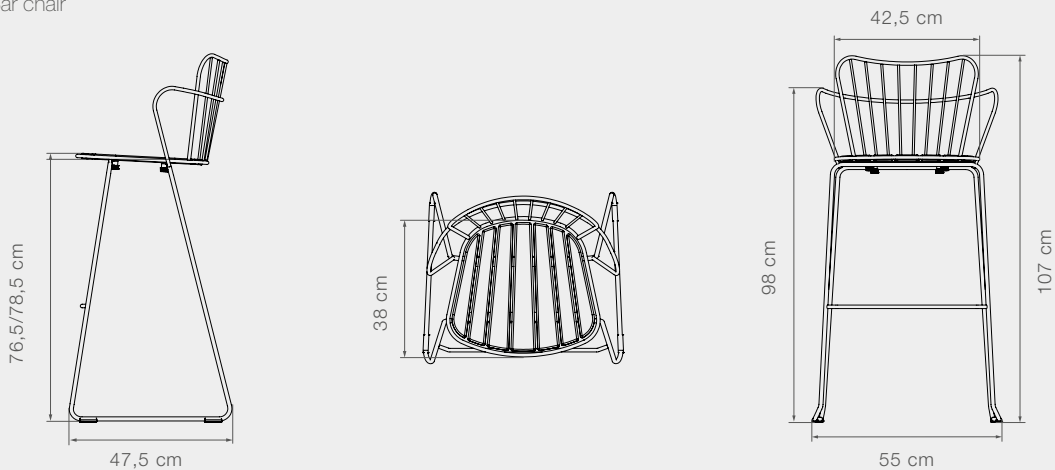

Product weight	13,9 kg // 30,6 lbs	Width	60,5 cm // 23,8 in	Seat width	49 cm // 19,3 in	Armrest height	46,5-48,5 cm //
Lamella size	Ø12 mm // 0,5 in	Depth	143-169,5 cm // 56,3-66,7 in	Seat depth	93,5 cm // 36,8 in		18,3-19,1 in
Lamella used	68 pcs	Height	96-58 cm // 37,8-22,8 in	Seat height	24/30,5 cm // 9,4/12 in	Positions	7

HOUE

2 year
warranty

uv
protected

weather
resistant

EN581 for
dining chair

78

PAON

DINING & LOUNGE SPECIFICATIONS

12801 PAON Dining chair

Product weight	8,2 kg // 18,1 lbs	Width	54,5 cm // 21,5 in	Seat width	44,5 cm // 17,5 in	Armrest height	64 cm // 25,2 in
Tube size	Ø6/10/12 mm // 0,2/0,4/0,5 in	Depth	53,5 cm // 21,1 in	Seat depth	41,5 cm // 16,3 in	Diameter	70,5 cm // 27,8 in
Slats used	7 pcs	Height	89 cm // 35 in	Seat height	42/46 cm // 16,5/18,1 in	Stackable max	10 chairs

12805 PAON Bar chair

Product weight	8,7 kg // 41,2 lbs	Width	55 cm // 21,7 in	Seat width	42,5 cm // 16,7 in	Armrest height	98 cm // 38,6 in
Tube size	Ø6/10/12 mm // 0,2/0,4/0,5 in	Depth	47,5 cm // 18,7 in	Seat depth	38 cm // 15 in	Diameter	69,5 cm // 27,4 in
Slats used	7 pcs	Height	107 cm // 42,1 in	Seat height	76,5/78,5 cm // 30,1/30,9 in	Stackable max	10 chairs