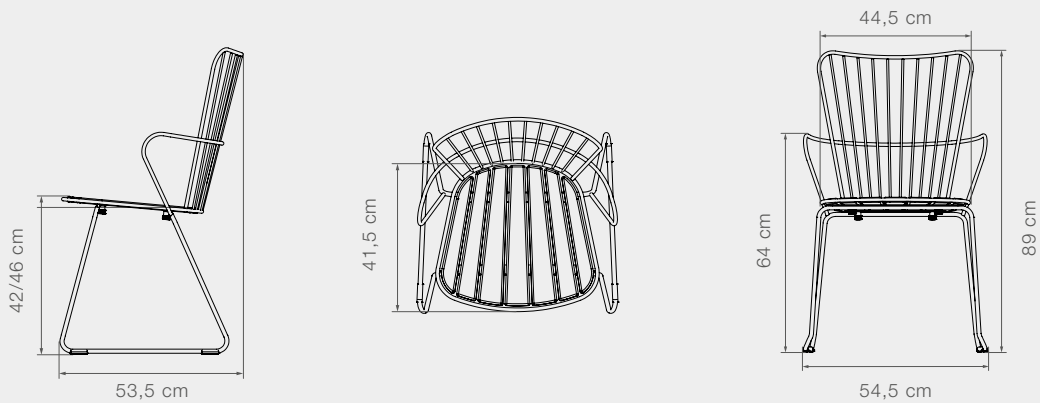

12801 PAON Dining chair

Product weight	8,2 kg // 18,1 lbs	Width	54,5 cm // 21,5 in	Seat width	44,5 cm // 17,5 in	Armrest height	64 cm // 25,2 in
Tube size	Ø6/10/12 mm // 0,2/0,4/0,5 in	Depth	53,5 cm // 21,1 in	Seat depth	41,5 cm // 16,3 in	Diameter	70,5 cm // 27,8 in
Slats used	7 pcs	Height	89 cm // 35 in	Seat height	42/46 cm // 16,5/18,1 in	Stackable max	10 chairs