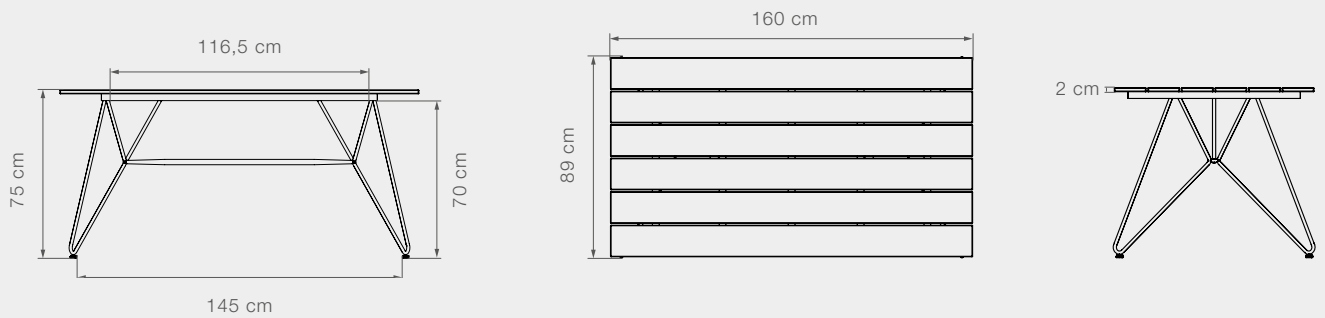

Product weight	30,4 kg // 67 lbs	Width	145,5 cm // 57,3 in	Height under TT*	70,5 cm // 27,8 in	Space legs top	49 cm // 19,3 in
Tube size	Ø10/22 mm // 0,4/0,9 in	Depth	145,5 cm // 57,3 in	TT* thickness	2 cm // 0,8 in	Diameter	155 cm // 61 in
Slats used	24 pcs	Height	74,5 cm // 29,3 in	Space legs floor	86 cm // 33,9 in		

TABLES

DINING SPECIFICATIONS

10705 SKETCH Dining table

Product weight	35,5 kg // 78,3 lbs	Width	89 cm // 35 in	Height under TT*	70 cm // 27,6 in	Space legs top	116,5 cm // 45,9 in
Tube size	Ø14/24 mm // 0,6/0,9 in	Length	160 cm // 63 in	TT* thickness	2 cm // 0,8 in	Diameter	N/A
Slats used	6 pcs	Height	75 cm // 29,5 in	Space legs floor	145 cm // 57,1 in		