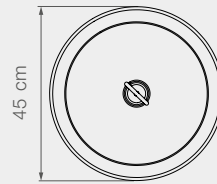

100

TRAY TABLES

LOUNGE SPECIFICATIONS

20901 EYELET Tray table

Product weight	2,3 kg // 5,1 lbs	Width	Ø45 cm // 17,7 in	Height under TT*	43,5 cm // 17,1 in	Space legs top	N/A
Tube size	Ø10 mm // 0,4 in	Depth	Ø45 cm // 17,7 in	TT* thickness	3 cm // 1,2 in	Diameter	45 cm // 17,7 in
Slats used	N/A	Height	46,5/57,5 cm // 18,3/22,6 in	Space legs floor	35 cm // 13,8 in		