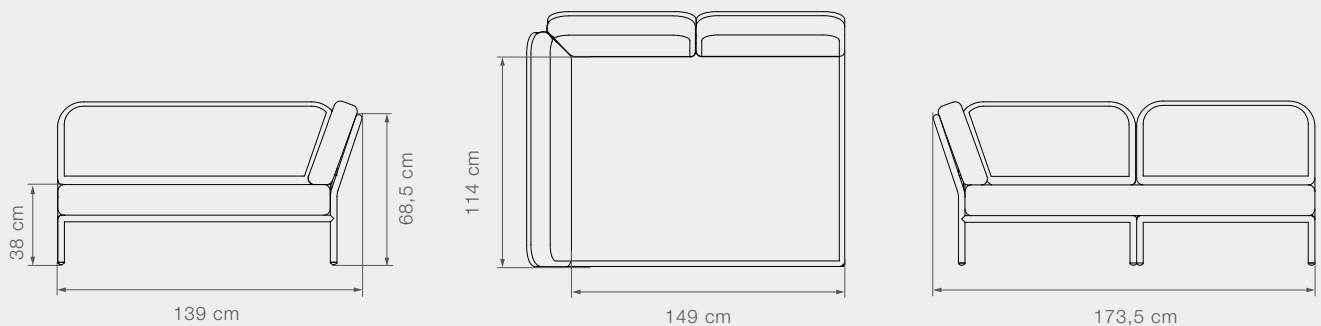

Product weight LEVEL	35,5 kg // 78,3 lbs	Width	173,5 cm // 68,3 in	Seat width w. cushion	149 cm // 58,7 in	Tube size	Ø30 mm // 1,2 in
Product weight LEVEL 2	41,5 kg // 91,5 lbs	Depth	139 cm // 54,7 in	Seat depth w. cushion	114 cm // 44,9 in	Lamella size	1,5x7 cm // 0,6x2,8 in
Diameter	222 cm // 87,4 in	Height	68,5 cm // 27 in	Seat height w. cushion	38 cm // 15 in