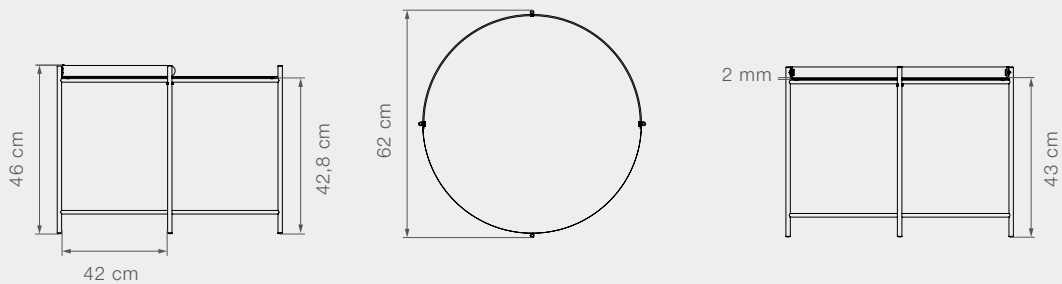

10912 EDGE Tray table

Product weight	7,2 kg // 19,9 lbs	Width	Ø62 cm // 24,4 in	Height under TT*	42,8 cm // 16,9 in	Space legs top	42 cm // 16,5 in
Tube size	Ø12 mm // 0,5 in	Depth	Ø62 cm // 24,4 in	TT* thickness	2 mm // 0,1 in	Diameter	62 cm // 24,4 in
Slats used	N/A	Height	43/46 cm // 16,9/18,1 in	Space legs floor	42 cm // 16,5 in