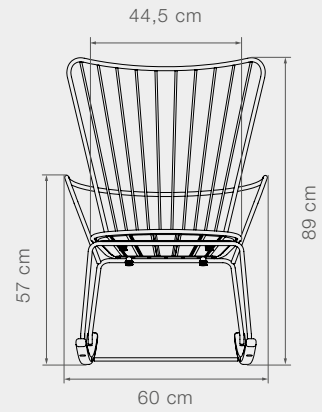

DESCRIPTION

Powder coated steel frame

Bamboo seat and runners

Maintenance: Oil / Repair lacquer

12803 PAON Rocking chair

Product weight	10,4 kg // 22,9 lbs	Width	60 cm // 23,6 in	Seat width	44,5 cm // 17,5 in	Armrest height	57 cm // 22,4 in
Tube size	Ø6/12 mm // 0,2/0,5 in	Depth	80,5 cm // 31,7 in	Seat depth	41,5 cm // 16,3 in	Diameter	91,5 cm // 36 in
Slats used	7 pcs	Height	89 cm // 35 in	Seat height	32/42,5 cm // 12,6/16,7 in		

12802 PAON Lounge chair