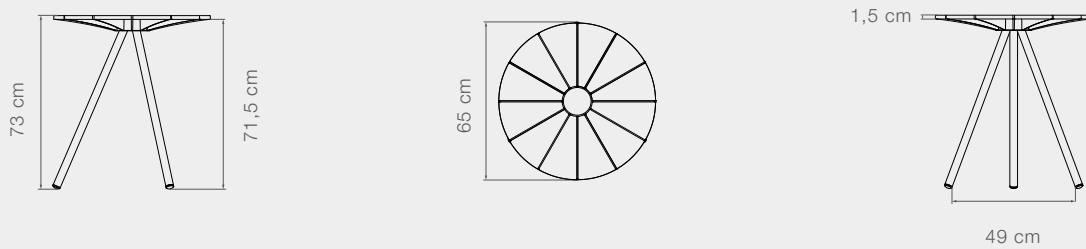

23850 NAMI Café table

Product weight	5,7 kg // 12,6 lbs	Width	Ø65 cm // 25,6 in	Height under TT*	71,5 cm // 28,1 in	Diameter	65 cm // 25,6 in
Tube size	Ø30 mm // 1,2 in	Depth	Ø65 cm // 25,6 in	TT* thickness	1,5 cm // 0,6 in		
Slats used	N/A	Height	73 cm // 28,7 in	Space legs floor	49 cm // 19,3 in