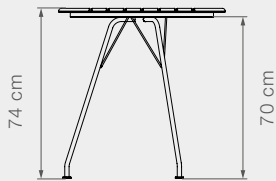

DESCRIPTION

Powder coated black aluminum construction

Bamboo or aluminum tabletop

Maintenance: Oil / Repair lacquer

*TT = TableTop

12831 CIRCUM Café table

Product weight	10,5 kg // 23,2 lbs	Width	Ø73,5 cm // 28,9 in	Height under TT*	70 cm // 27,6 in	Space legs top	22 cm // 8,7 in
Tube size	Ø6/20 mm // 0,2/0,8 in	Depth	Ø73,5 cm // 28,9 in	TT* thickness	2 cm // 0,8 in	Diameter	73,5 cm // 28,9 in
Slats used	8	Height	74 cm // 29,1 in	Space legs floor	55 cm // 21,7 in		