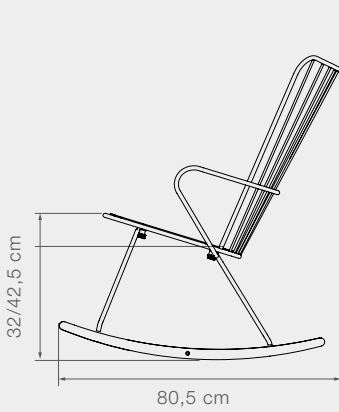

12801 PAON Dining chair

Product weight	8,2 kg // 18,1 lbs	Width	54,5 cm // 21,5 in	Seat width	44,5 cm // 17,5 in	Armrest height	64 cm // 25,2 in
Tube size	Ø6/10/12 mm // 0,2/0,4/0,5 in	Depth	53,5 cm // 21,1 in	Seat depth	41,5 cm // 16,3 in	Diameter	70,5 cm // 27,8 in
Slats used	7 pcs	Height	89 cm // 35 in	Seat height	42/46 cm // 16,5/18,1 in	Stackable max	10 chairs

12805 PAON Bar chair

Product weight	8,7 kg // 41,2 lbs	Width	55 cm // 21,7 in	Seat width	42,5 cm // 16,7 in	Armrest height	98 cm // 38,6 in
Tube size	Ø6/10/12 mm // 0,2/0,4/0,5 in	Depth	47,5 cm // 18,7 in	Seat depth	38 cm // 15 in	Diameter	69,5 cm // 27,4 in
Slats used	7 pcs	Height	107 cm // 42,1 in	Seat height	76,5/78,5 cm // 30,1/30,9 in	Stackable max	10 chairs

DESCRIPTION

Powder coated steel frame

Bamboo seat and runners

Maintenance: Oil / Repair lacquer

12803 PAON Rocking chair

Product weight	10,4 kg // 22,9 lbs	Width	60 cm // 23,6 in	Seat width	44,5 cm // 17,5 in	Armrest height	57 cm // 22,4 in
Tube size	Ø6/12 mm // 0,2/0,5 in	Depth	80,5 cm // 31,7 in	Seat depth	41,5 cm // 16,3 in	Diameter	91,5 cm // 36 in
Slats used	7 pcs	Height	89 cm // 35 in	Seat height	32/42,5 cm // 12,6/16,7 in		

12802 PAON Lounge chair

Product weight	10 kg // 22,1 lbs	Width	60 cm // 23,6 in	Seat width	44,5 cm // 17,5 in	Armrest height	56 cm // 22 in
Tube size	Ø6/12 mm // 0,2/0,5 in	Depth	65,5 cm // 25,8 in	Seat depth	41,5 cm // 16,3 in	Diameter	79 cm // 31,1 in
Slats used	7 pcs	Height	91 cm // 35,8 in	Seat height	31,5/40,5 cm // 12,4/15,9 in	Stackable max	6 chairs