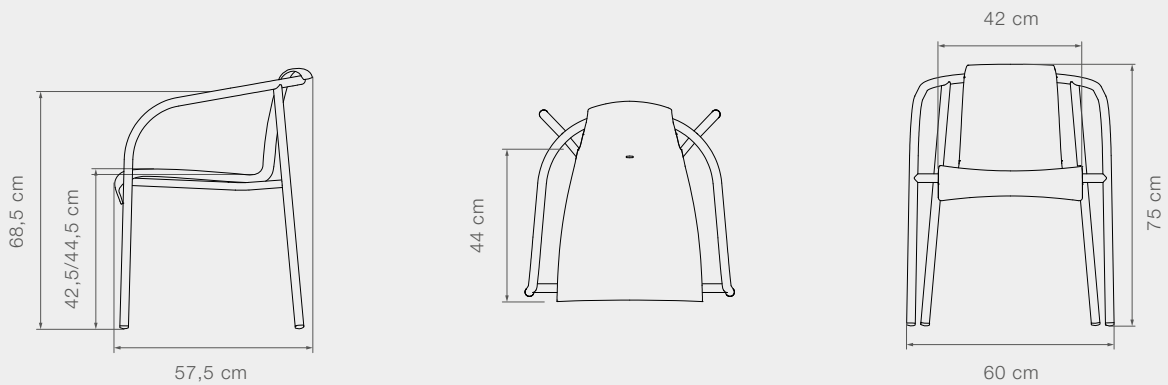

23801 NAMI Dining chair, armrest

Product weight	6,9 kg // 15,2 lbs	Width	60 cm // 23,6 in	Seat width	42 cm // 16,5 in	Armrest height	68,5 cm // 27 in
Tube size	Ø25 mm // 1 in	Depth	57,5 cm // 22,4 in	Seat depth	44 cm // 17,3 in	Diameter	71 cm // 27,9 in
		Height	75 cm // 29,5 in	Seat height	42,5/44,5 cm // 16,7/17,5 in	Stackable max	10 chairs