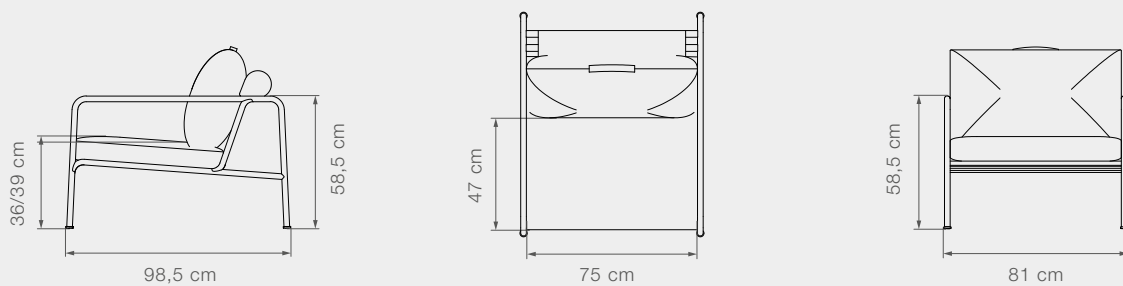

14205 AVON Chair

Product weight	18 kg // 39,7 lbs	Width	81 cm // 31,9 in	Seat width w. cushion	75 cm // 29,5 in	Armrest height	58,5 cm // 23 in
Tube size	Ø25 mm // 1 in	Depth	98,5 cm // 38,8 in	Seat depth w. cushion	47 cm // 18,5 in	Diameter	127 cm // 50 in
Lamella size	3x1 cm // 1,2x0,4 in	Height	58,5 cm // 23 in	Seat height w. cushion	36/39 cm // 14,2/15,4 in