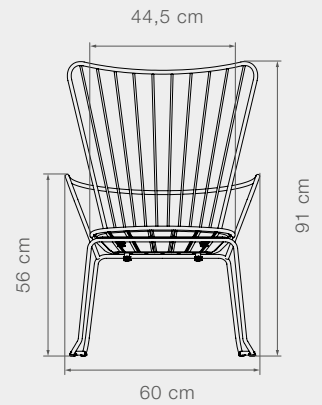

12805 PAON Bar chair

Product weight	8,7 kg // 41,2 lbs	Width	55 cm // 21,7 in	Seat width	42,5 cm // 16,7 in	Armrest height	98 cm // 38,6 in
Tube size	Ø6/10/12 mm // 0,2/0,4/0,5 in	Depth	47,5 cm // 18,7 in	Seat depth	38 cm // 15 in	Diameter	69,5 cm // 27,4 in
Slats used	7 pcs	Height	107 cm // 42,1 in	Seat height	76,5/78,5 cm // 30,1/30,9 in	Stackable max	10 chairs

DESCRIPTION

Powder coated steel frame

Bamboo seat and runners

Maintenance: Oil / Repair lacquer

12803 PAON Rocking chair

Product weight	10,4 kg // 22,9 lbs	Width	60 cm // 23,6 in	Seat width	44,5 cm // 17,5 in	Armrest height	57 cm // 22,4 in
Tube size	Ø6/12 mm // 0,2/0,5 in	Depth	80,5 cm // 31,7 in	Seat depth	41,5 cm // 16,3 in	Diameter	91,5 cm // 36 in
Slats used	7 pcs	Height	89 cm // 35 in	Seat height	32/42,5 cm // 12,6/16,7 in		

12802 PAON Lounge chair

Product weight	10 kg // 22,1 lbs	Width	60 cm // 23,6 in	Seat width	44,5 cm // 17,5 in	Armrest height	56 cm // 22 in
Tube size	Ø6/12 mm // 0,2/0,5 in	Depth	65,5 cm // 25,8 in	Seat depth	41,5 cm // 16,3 in	Diameter	79 cm // 31,1 in
Slats used	7 pcs	Height	91 cm // 35,8 in	Seat height	31,5/40,5 cm // 12,4/15,9 in	Stackable max	6 chairs

Product weight	18,3 kg // 40,3 lbs	Width	113 cm // 44,5 in	Seat width	103 cm // 40,6 in	Armrest height	64,5 cm // 25,4 in
Tube size	Ø6/12 mm // 0,2/0,5 in	Depth	56 cm // 22 in	Seat depth	41 cm // 16,1 in	Diameter	122 cm // 48 in
Slats used	15 pcs	Height	89 cm // 35 in	Seat height	42/46 cm // 16,5/18,1 in		