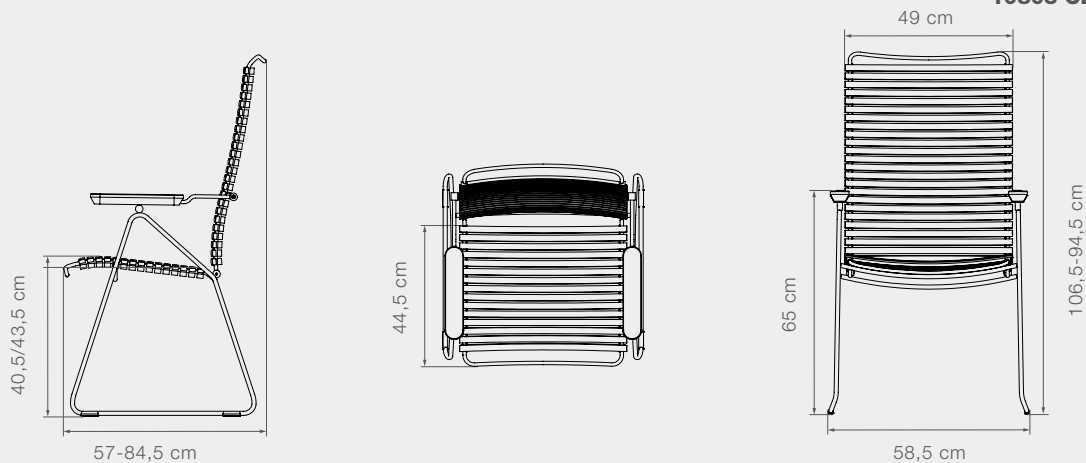

10814 CLICK Dining chair without armrest

Product weight	7,3 kg // 16,1 lbs	Width	58 cm // 22,8 in	Seat width	49 cm // 19,3 in	Diameter	78 cm // 30,7 in
Lamella size	Ø12 mm // 0,5 in	Depth	58 cm // 22,8 in	Seat depth	44,5 cm // 17,5 in	Stackable max	6 chairs
Lamella used	30 pcs	Height	82 cm // 32,3 in	Seat height	42,5/43,5 cm // 16,7/17,1 in		

DESCRIPTION

Plastic lamellas
Powder coated grey steel frame

Bamboo armrest

Maintenance: Oil / Repair lacquer

10812 CLICK Dining chair tall back

Product weight	8 kg // 17,6 lbs	Width	60,5 cm // 23,8 in	Seat width	49 cm // 19,3 in	Armrest height	63,5 cm // 25 in
Lamella size	Ø10 mm // 0,4 in	Depth	60,5 cm // 23,8 in	Seat depth	43,5 cm // 17,1 in	Diameter	78 cm // 30,7 in
Lamella used	34 pcs	Height	92,5 cm // 36,4 in	Seat height	41,5/44,5 cm // 16,3/17,5 in	Stackable max	6 chairs

10803 CLICK Position chair

Product weight	9,3 kg // 20,5 lbs	Width	58,5 cm // 23 in	Seat width	49 cm // 19,3 in	Armrest height	65 cm // 25,6 in
Lamella size	Ø10 mm // 0,4 in	Depth	57-84,5 cm // 22,4-33,3 in	Seat depth	44,5 cm // 17,5 in	Diameter	77,5-95,5 cm // 30,5-37,6 in
Lamella used	39 pcs	Height	106,5-94,5 cm // 41,9-37,2 in	Seat height	40,5/43,5 cm // 15,9/17,1 in	Positions	7

66

CLICK

DINING & LOUNGE SPECIFICATIONS

10811 CLICK Lounge chair

Product weight	10,8 kg // 23,8 lbs	Width	63 cm // 24,8 in	Seat width	49 cm // 19,3 in	Armrest height	51,5 cm // 20,3 in
Lamella size	Ø12 mm // 0,5 in	Depth	90 cm // 35,4 in	Seat depth	48 cm // 18,9 in	Diameter	98,5 cm // 38,8 in
Lamella used	48 pcs	Height	95,5 cm // 37,6 in	Seat height	26,5/37,5 cm // 10,4/14,8 in	Stackable max	6 chairs