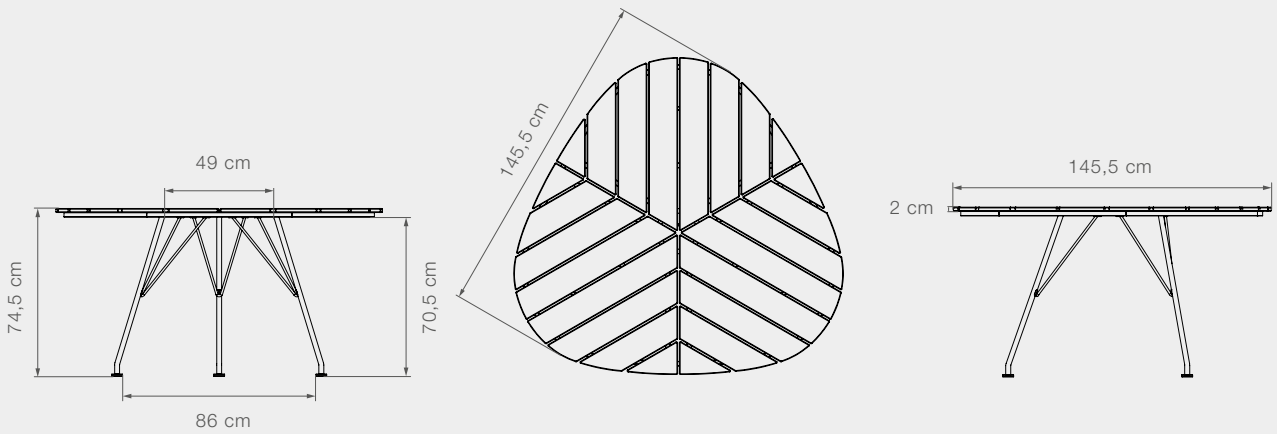

DESCRIPTION

Powder coated grey or black steel or aluminum construction
Bamboo, aluminum or Danish household plastic trash tabletop
Granite
Maintenance: Oil / Repair lacquer
*TT = TableTop

11601 LEAF Dining table

Product weight	30,4 kg // 67 lbs	Width	145,5 cm // 57,3 in	Height under TT*	70,5 cm // 27,8 in	Space legs top	49 cm // 19,3 in
Tube size	Ø10/22 mm // 0,4/0,9 in	Depth	145,5 cm // 57,3 in	TT* thickness	2 cm // 0,8 in	Diameter	155 cm // 61 in
Slats used	24 pcs	Height	74,5 cm // 29,3 in	Space legs floor	86 cm // 33,9 in