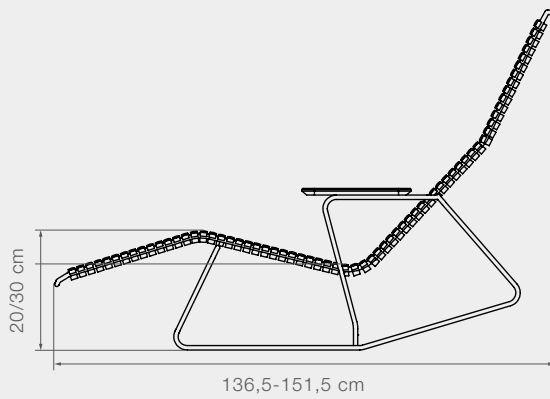

10818 CLICK Kids Rocking chair

Product weight	4,8 kg // 10,6 lbs	Width	42 cm // 16,5 in	Seat width	34 cm // 13,4 in	Armrest height	34,5 cm // 13,6 in
Lamella size	Ø10 mm // 0,4 in	Depth	64,5 cm // 25,4 in	Seat depth	30 cm // 11,8 in	Diameter	77 cm // 30,3 in
Lamella used	30 pcs	Height	59,5 cm // 23,4 in	Seat height	18/26 cm // 7,1/10,2 in		

68

CLICK

DINING & LOUNGE
SPECIFICATIONS

DESCRIPTION

Plastic lamellas
Powder coated grey steel frame

Bamboo armrest

Maintenance: Oil / Repair lacquer

Product weight	13,2 kg // 29,1 lbs	Width	66 cm // 26 in	Seat width	49 cm // 19,3 in	Armrest height	44/46 cm //
Lamella size	Ø12 mm // 0,5 in	Length	136,5-151,5 cm // 53,7-59,6 in	Seat depth	87 cm // 34,3 in		17,31/18,1 in
Lamella used	68 pcs	Height	93-76 cm // 36,6-29,9 in	Seat height	20/30 cm // 7,9/11,8 in	Diameter	155 cm // 61 in

Product weight	13,9 kg // 30,6 lbs	Width	60,5 cm // 23,8 in	Seat width	49 cm // 19,3 in	Armrest height	46,5-48,5 cm //
Lamella size	Ø12 mm // 0,5 in	Depth	143-169,5 cm // 56,3-66,7 in	Seat depth	93,5 cm // 36,8 in		18,3-19,1 in
Lamella used	68 pcs	Height	96-58 cm // 37,8-22,8 in	Seat height	24/30,5 cm // 9,4/12 in	Positions	7