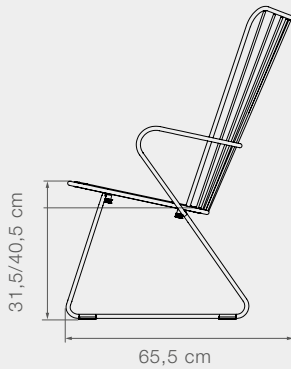

12805 PAON Bar chair

Product weight	8,7 kg // 41,2 lbs	Width	55 cm // 21,7 in	Seat width	42,5 cm // 16,7 in	Armrest height	98 cm // 38,6 in
Tube size	Ø6/10/12 mm // 0,2/0,4/0,5 in	Depth	47,5 cm // 18,7 in	Seat depth	38 cm // 15 in	Diameter	69,5 cm // 27,4 in
Slats used	7 pcs	Height	107 cm // 42,1 in	Seat height	76,5/78,5 cm // 30,1/30,9 in	Stackable max	10 chairs

DESCRIPTION

Powder coated steel frame

Bamboo seat and runners

Maintenance: Oil / Repair lacquer

12803 PAON Rocking chair

Product weight	10,4 kg // 22,9 lbs	Width	60 cm // 23,6 in	Seat width	44,5 cm // 17,5 in	Armrest height	57 cm // 22,4 in
Tube size	Ø6/12 mm // 0,2/0,5 in	Depth	80,5 cm // 31,7 in	Seat depth	41,5 cm // 16,3 in	Diameter	91,5 cm // 36 in
Slats used	7 pcs	Height	89 cm // 35 in	Seat height	32/42,5 cm // 12,6/16,7 in		

12802 PAON Lounge chair

Product weight	10 kg // 22,1 lbs	Width	60 cm // 23,6 in	Seat width	44,5 cm // 17,5 in	Armrest height	56 cm // 22 in
Tube size	Ø6/12 mm // 0,2/0,5 in	Depth	65,5 cm // 25,8 in	Seat depth	41,5 cm // 16,3 in	Diameter	79 cm // 31,1 in
Slats used	7 pcs	Height	91 cm // 35,8 in	Seat height	31,5/40,5 cm // 12,4/15,9 in	Stackable max	6 chairs

Product weight	18,3 kg // 40,3 lbs	Width	113 cm // 44,5 in	Seat width	103 cm // 40,6 in	Armrest height	64,5 cm // 25,4 in
Tube size	Ø6/12 mm // 0,2/0,5 in	Depth	56 cm // 22 in	Seat depth	41 cm // 16,1 in	Diameter	122 cm // 48 in
Slats used	15 pcs	Height	89 cm // 35 in	Seat height	42/46 cm // 16,5/18,1 in		