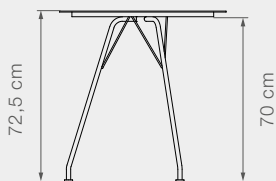

Product weight	9 kg // 19,8 lbs	Width	Ø74 cm // 29,1 in	Height under TT*	70 cm // 27,6 in	Space legs top	22 cm // 8,7 in
Tube size	Ø6/19 mm // 0,2/0,7 in	Depth	Ø74 cm // 29,1 in	TT* thickness	0,5 cm // 0,2 in	Diameter	74 cm // 29,1 in
Slats used	N/A	Height	72,5 cm // 28,5 in	Space legs floor	55 cm // 21,7 in