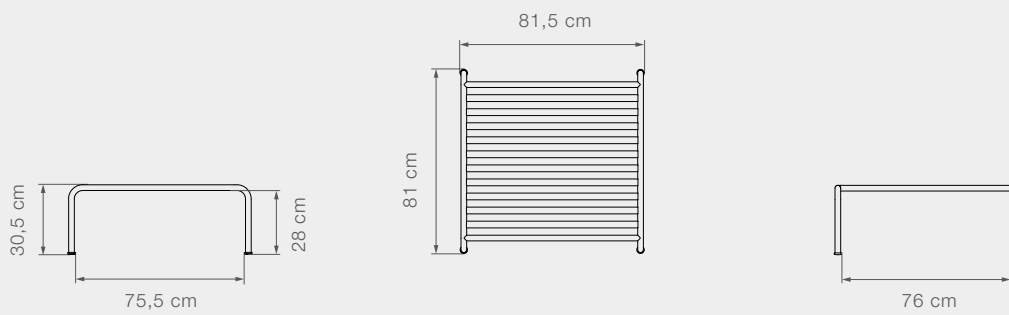

Product weight	8,2 kg // 18,1 lbs	Width	81,5 cm // 32,1 in	Height under TT*	28 cm // 11 in	Diameter	114 cm // 44,9 in
Tube size	Ø25 mm // 1 in	Depth	81 cm // 31,9 in	Space legs side	75,5 cm // 29,7 in		
Lamella size	3x1 cm // 1,2x0,4 in	Height	30,5 cm // 12 in	Space legs front	76 cm // 29,9 in		