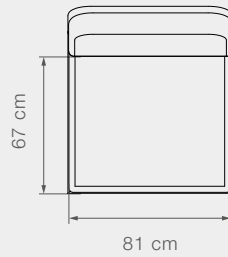

DESCRIPTION

Powder coated grey aluminum frame

Cushions in Sunbrella fabric in different colors

Maintenance: Repair lacquer

12205 LEVEL / 22205 LEVEL 2 Chair

Product weight LEVEL	11,4 kg // 25,1 lbs	Width	81 cm // 31,9 in	Seat width w. cushion	81 cm // 31,9 in	Tube size	Ø30 mm // 1,2 in
Product weight LEVEL 2	13,2 kg // 29,1 lbs	Depth	92,5 cm // 36,4 in	Seat depth w. cushion	67 cm // 26,4 in	Lamella	1,5x7 cm // 0,6x2,8 in
Diameter	120 cm // 47,2 in	Height	68,5 cm // 27 in	Seat height w. cushion	38 cm // 15 in		

12209 LEVEL / 22209 LEVEL 2 Chaiselong