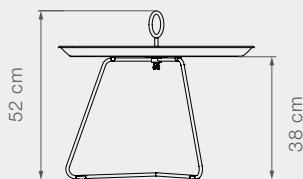

100

TRAY TABLES

LOUNGE SPECIFICATIONS

20901 EYELET Tray table

Product weight	2,3 kg // 5,1 lbs	Width	Ø45 cm // 17,7 in	Height under TT*	43,5 cm // 17,1 in	Space legs top	N/A
Tube size	Ø10 mm // 0,4 in	Depth	Ø45 cm // 17,7 in	TT* thickness	3 cm // 1,2 in	Diameter	45 cm // 17,7 in
Slats used	N/A	Height	46,5/57,5 cm // 18,3/22,6 in	Space legs floor	35 cm // 13,8 in		

20902 EYELET Tray table

Product weight	2,9 kg // 6,4 lbs	Width	Ø57,5 cm // 22,6 in	Height under TT*	38 cm // 15 in	Space legs top	N/A
Tube size	Ø10 mm // 0,4 in	Depth	Ø57,5 cm // 22,6 in	TT* thickness	3 cm // 1,2 in	Diameter	57,5 cm // 22,6 in
Slats used	N/A	Height	41/52 cm // 16,1/20,5 in	Space legs floor	46 cm // 18,1 in		