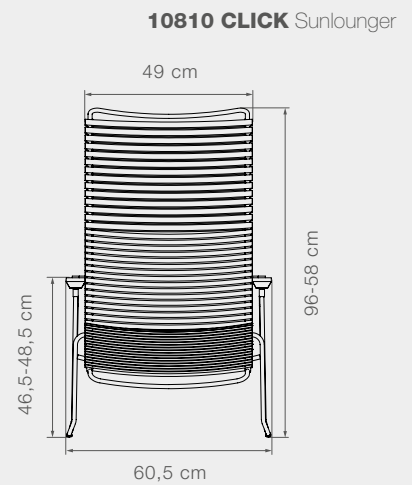

10818 CLICK Kids Rocking chair

Product weight	4,8 kg // 10,6 lbs	Width	42 cm // 16,5 in	Seat width	34 cm // 13,4 in	Armrest height	34,5 cm // 13,6 in
Lamella size	Ø10 mm // 0,4 in	Depth	64,5 cm // 25,4 in	Seat depth	30 cm // 11,8 in	Diameter	77 cm // 30,3 in
Lamella used	30 pcs	Height	59,5 cm // 23,4 in	Seat height	18/26 cm // 7,1/10,2 in		

68

CLICK

DINING & LOUNGE
SPECIFICATIONS

DESCRIPTION

Plastic lamellas
Powder coated grey steel frame

Bamboo armrest

Maintenance: Oil / Repair lacquer

Product weight	13,2 kg // 29,1 lbs	Width	66 cm // 26 in	Seat width	49 cm // 19,3 in	Armrest height	44/46 cm //
Lamella size	Ø12 mm // 0,5 in	Length	136,5-151,5 cm // 53,7-59,6 in	Seat depth	87 cm // 34,3 in		17,31/18,1 in
Lamella used	68 pcs	Height	93-76 cm // 36,6-29,9 in	Seat height	20/30 cm // 7,9/11,8 in	Diameter	155 cm // 61 in

Product weight	13,9 kg // 30,6 lbs	Width	60,5 cm // 23,8 in	Seat width	49 cm // 19,3 in	Armrest height	46,5-48,5 cm //
Lamella size	Ø12 mm // 0,5 in	Depth	143-169,5 cm // 56,3-66,7 in	Seat depth	93,5 cm // 36,8 in		18,3-19,1 in
Lamella used	68 pcs	Height	96-58 cm // 37,8-22,8 in	Seat height	24/30,5 cm // 9,4/12 in	Positions	7