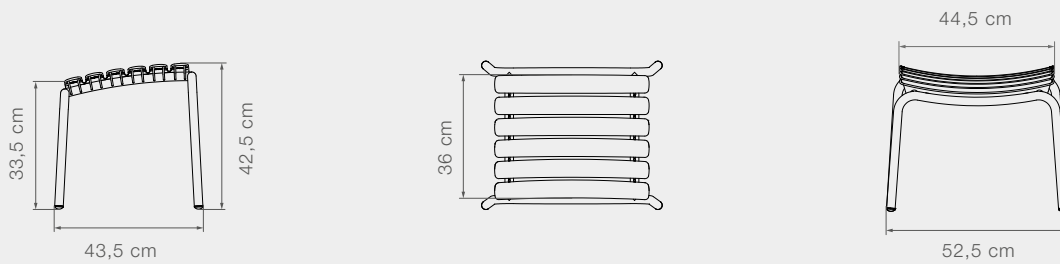

22308 RECLIPS Footrest

Product weight	2,1 kg // 4,6 lbs	Width	52,5 cm // 20,7 in	Seat width	44,5 cm // 17,5 in	Diameter	67 cm // 26,4 in
Lamella size	Ø25 mm // 1 in	Depth	43,5 cm // 17,1 in	Seat depth	36 cm // 14,2 in		
Lamella used	6 pcs	Height	33,5/42,5 cm // 13,2/16,7 in	Seat height	N/A