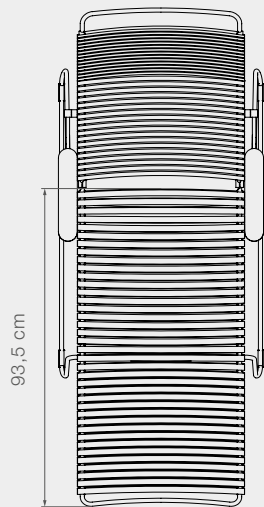

10803 CLICK Position chair

Product weight	9,3 kg // 20,5 lbs	Width	58,5 cm // 23 in	Seat width	49 cm // 19,3 in	Armrest height	65 cm // 25,6 in
Lamella size	Ø10 mm // 0,4 in	Depth	57-84,5 cm // 22,4-33,3 in	Seat depth	44,5 cm // 17,5 in	Diameter	77,5-95,5 cm // 30,5-37,6 in
Lamella used	39 pcs	Height	106,5-94,5 cm // 41,9-37,2 in	Seat height	40,5/43,5 cm // 15,9/17,1 in	Positions	7

68

CLICK

DINING & LOUNGE
SPECIFICATIONS

DESCRIPTION

Plastic lamellas
Powder coated grey steel frame

Bamboo armrest

Maintenance: Oil / Repair lacquer

Product weight	13,2 kg // 29,1 lbs	Width	66 cm // 26 in	Seat width	49 cm // 19,3 in	Armrest height	44/46 cm //
Lamella size	Ø12 mm // 0,5 in	Length	136,5-151,5 cm // 53,7-59,6 in	Seat depth	87 cm // 34,3 in		17,31/18,1 in
Lamella used	68 pcs	Height	93-76 cm // 36,6-29,9 in	Seat height	20/30 cm // 7,9/11,8 in	Diameter	155 cm // 61 in

Product weight	13,9 kg // 30,6 lbs	Width	60,5 cm // 23,8 in	Seat width	49 cm // 19,3 in	Armrest height	46,5-48,5 cm //
Lamella size	Ø12 mm // 0,5 in	Depth	143-169,5 cm // 56,3-66,7 in	Seat depth	93,5 cm // 36,8 in		18,3-19,1 in
Lamella used	68 pcs	Height	96-58 cm // 37,8-22,8 in	Seat height	24/30,5 cm // 9,4/12 in	Positions	7