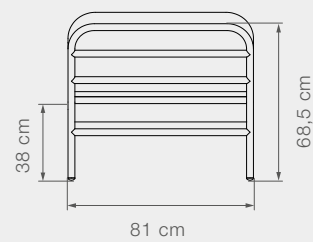

Product weight LEVEL	15,9 kg // 35 lbs	Width	81 cm // 31,9 in	Seat width w. cushion	81 cm // 31,9 in	Tube size	Ø30 mm // 1,2 in
Product weight LEVEL 2	17,7 kg // 39 lbs	Depth	139 cm // 54,7 in	Seat depth w. cushion	115,5 cm // 45,5 in	Lamella	1,5x7 cm // 0,6x2,8 in
Diameter	158 cm // 62,2 in	Height	68,5 cm // 27 in	Seat height w. cushion	38 cm // 15 in