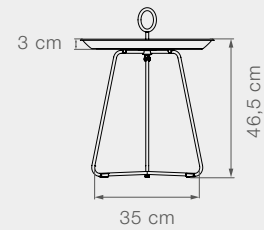

100

TRAY TABLES

LOUNGE SPECIFICATIONS

20901 EYELET Tray table

Product weight	2,3 kg // 5,1 lbs	Width	Ø45 cm // 17,7 in	Height under TT*	43,5 cm // 17,1 in	Space legs top	N/A
Tube size	Ø10 mm // 0,4 in	Depth	Ø45 cm // 17,7 in	TT* thickness	3 cm // 1,2 in	Diameter	45 cm // 17,7 in
Slats used	N/A	Height	46,5/57,5 cm // 18,3/22,6 in	Space legs floor	35 cm // 13,8 in		

20902 EYELET Tray table

Product weight	2,9 kg // 6,4 lbs	Width	Ø57,5 cm // 22,6 in	Height under TT*	38 cm // 15 in	Space legs top	N/A
Tube size	Ø10 mm // 0,4 in	Depth	Ø57,5 cm // 22,6 in	TT* thickness	3 cm // 1,2 in	Diameter	57,5 cm // 22,6 in
Slats used	N/A	Height	41/52 cm // 16,1/20,5 in	Space legs floor	46 cm // 18,1 in		