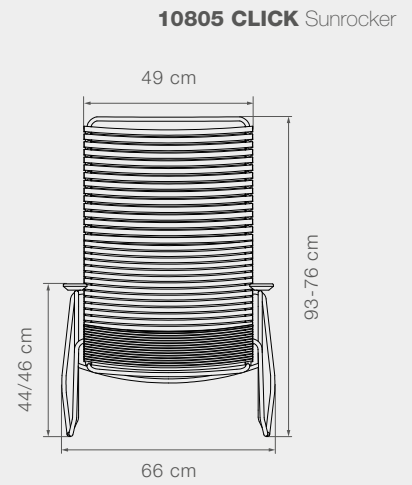

10818 CLICK Kids Rocking chair

Product weight	4,8 kg // 10,6 lbs	Width	42 cm // 16,5 in	Seat width	34 cm // 13,4 in	Armrest height	34,5 cm // 13,6 in
Lamella size	Ø10 mm // 0,4 in	Depth	64,5 cm // 25,4 in	Seat depth	30 cm // 11,8 in	Diameter	77 cm // 30,3 in
Lamella used	30 pcs	Height	59,5 cm // 23,4 in	Seat height	18/26 cm // 7,1/10,2 in		

68

CLICK

DINING & LOUNGE
SPECIFICATIONS

DESCRIPTION

Plastic lamellas
Powder coated grey steel frame

Bamboo armrest

Maintenance: Oil / Repair lacquer

Product weight	13,2 kg // 29,1 lbs	Width	66 cm // 26 in	Seat width	49 cm // 19,3 in	Armrest height	44/46 cm //
Lamella size	Ø12 mm // 0,5 in	Length	136,5-151,5 cm // 53,7-59,6 in	Seat depth	87 cm // 34,3 in		17,31/18,1 in
Lamella used	68 pcs	Height	93-76 cm // 36,6-29,9 in	Seat height	20/30 cm // 7,9/11,8 in	Diameter	155 cm // 61 in

Product weight	13,9 kg // 30,6 lbs	Width	60,5 cm // 23,8 in	Seat width	49 cm // 19,3 in	Armrest height	46,5-48,5 cm //
Lamella size	Ø12 mm // 0,5 in	Depth	143-169,5 cm // 56,3-66,7 in	Seat depth	93,5 cm // 36,8 in		18,3-19,1 in
Lamella used	68 pcs	Height	96-58 cm // 37,8-22,8 in	Seat height	24/30,5 cm // 9,4/12 in	Positions	7