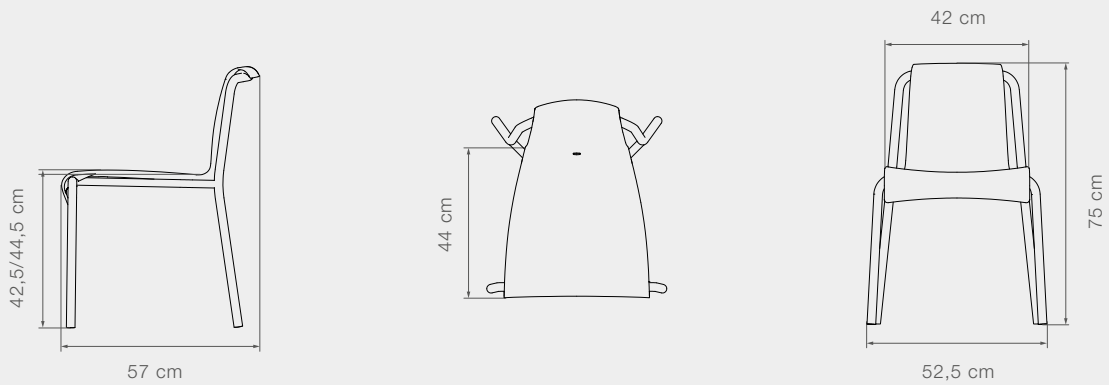

84

MyTrash
NAMI

DINING SPECIFICATIONS

23814 NAMI Dining chair

Product weight	5,8 kg // 12,8 lbs	Width	52,5 cm // 20,7 in	Seat width	42 cm // 16,5 in	Armrest height	N/A
Tube size	Ø25 mm // 1 in	Depth	57 cm // 22,4 in	Seat depth	44 cm // 17,3 in	Diameter	71 cm // 27,9 in
		Height	75 cm // 29,5 in	Seat height	42,5/44,5 cm // 16,7/17,5 in	Stackable max	10 chairs