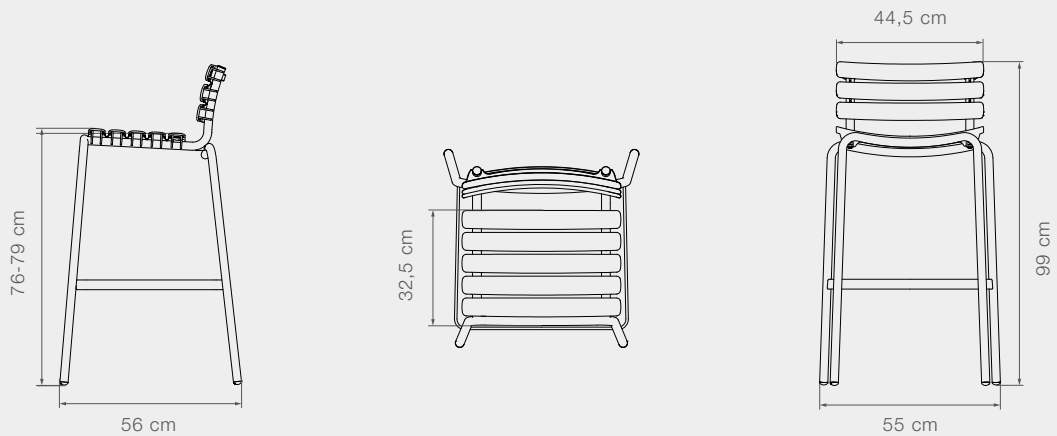

Product weight	13,9 kg // 30,6 lbs	Width	60,5 cm // 23,8 in	Seat width	49 cm // 19,3 in	Armrest height	46,5-48,5 cm //
Lamella size	Ø12 mm // 0,5 in	Depth	143-169,5 cm // 56,3-66,7 in	Seat depth	93,5 cm // 36,8 in		18,3-19,1 in
Lamella used	68 pcs	Height	96-58 cm // 37,8-22,8 in	Seat height	24/30,5 cm // 9,4/12 in	Positions	7

22306 RECLIPS Lounge chair

Product weight	6,5 kg // 14,3 lbs	Width	58,5 cm // 23 in	Seat width	44,5 cm // 17,5 in	Armrest height	51 cm // 20,1 in
Lamella size	Ø25 mm // 1 in	Depth	92,5 cm // 36,4 in	Seat depth	47 cm // 18,5 in	Diameter	103,1 cm // 40,6 in
Lamella used	19 pcs	Height	92,5 cm // 36,4 in	Seat height	27/40 cm // 10,6/15,7 in	Stackable max	10 chairs

74

MyTrash
RECLIPS

DINING & LOUNGE
SPECIFICATIONS

DESCRIPTION

Lamellas made from Danish household plastic trash
Powder coated aluminum frame

Maintenance: Repair lacquer

22307 RECLIPS Bar stool

Product weight	3,2 kg // 7,1 lbs	Width	52 cm // 20,5 in	Seat width	44,5 cm // 17,5 in	Diameter	72,5 cm // 28,5 in
Lamella size	Ø25 mm // 1 in	Depth	52 cm // 20,5 in	Seat depth	30,5 cm // 12 in	Stackable max	5 chairs
Lamella used	5 pcs	Height	80 cm // 31,5 in	Seat height	76 cm // 29,9 in		

22305 RECLIPS Bar chair

Product weight	3,7 kg // 8,2 lbs	Width	55 cm // 21,7 in	Seat width	44,5 cm // 17,5 in	Diameter	75,5 cm // 29,7 in
Lamella size	Ø25 mm // 1 in	Depth	56 cm // 22 in	Seat depth	32,5 cm // 12,8 in	Stackable max	10 chairs
Lamella used	8 pcs	Height	99 cm // 39 in	Seat height	76-79 cm // 29,9-31,1 in		