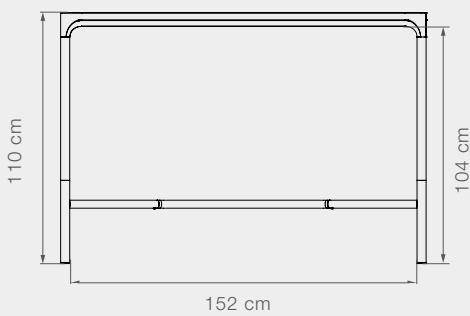

Product weight bamboo	32,7 kg // 72,1 lbs	Width	90 cm // 35,4 in	Height under TT*	104 cm // 40,9 in	Space legs top	152 cm // 59,8 in
Product weight aluminum	30,3 kg // 66,8 lbs	Length	160 cm // 63 in	TT* thickness	6 cm // 2,4 in	Bar height	35 cm // 13,8 in
Tube size	Ø40 mm // 1,6 in	Height	110 cm // 43,3 in	Space legs floor	152 cm // 59,8 in	Slats used	6 pcs