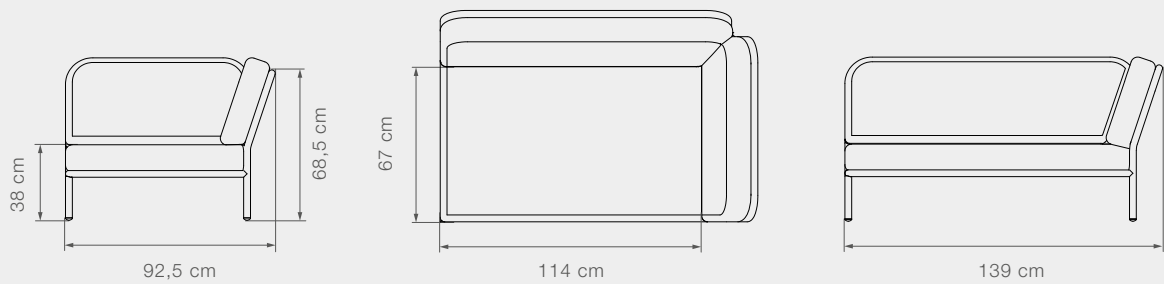

Product weight LEVEL	19,7 kg // 43,4	Width	139 cm // 54,7 in	Seat width w. cushion	114 cm // 44,9 in	Tube size	Ø30 mm // 1,2 in
Product weight LEVEL 2	24,2 kg // 53,4 lbs	Depth	92,5 cm // 36,4 in	Seat depth w. cushion	67 cm // 26,4 in	Lamella size	1,5x7 cm // 0,6x2,8 in
Diameter	162 cm // 63,8 in	Height	68,5 cm // 27 in	Seat height w. cushion	38 cm // 15 in		