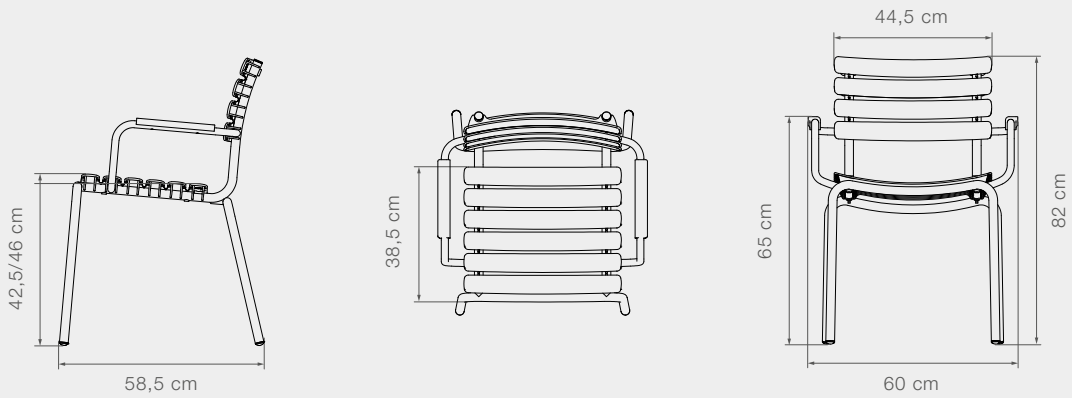

Product weight	13,9 kg // 30,6 lbs	Width	60,5 cm // 23,8 in	Seat width	49 cm // 19,3 in	Armrest height	46,5-48,5 cm //
Lamella size	Ø12 mm // 0,5 in	Depth	143-169,5 cm // 56,3-66,7 in	Seat depth	93,5 cm // 36,8 in		18,3-19,1 in
Lamella used	68 pcs	Height	96-58 cm // 37,8-22,8 in	Seat height	24/30,5 cm // 9,4/12 in	Positions	7

DINING & LOUNGE SPECIFICATIONS

22302 RECLIPS Dining chair

Product weight	3,9 kg // 8,6 lbs	Width	60 cm // 23,6 in	Seat width	44,5 cm // 17,5 in	Armrest height	65 cm // 25,6 in
Lamella size	25 mm // 1 in	Depth	58,5 cm // 23 in	Seat depth	38,5 cm // 15,2 in	Diameter	76,5 cm // 30,1 in
Lamella used	10 pcs	Height	82 cm // 32,3 in	Seat height	42,5/46 cm // 16,7/18,1 in	Stackable max	10 chairs