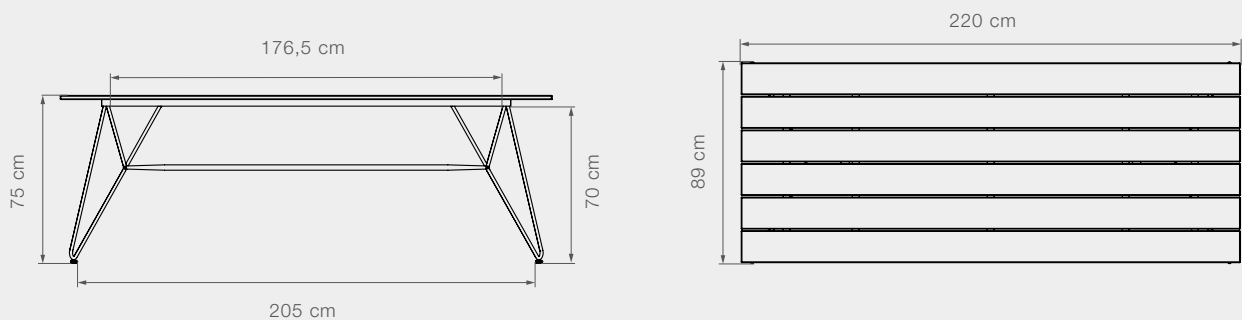

10716 SKETCH Dining table

Product weight	44,8 kg // 98,8 lbs	Width	89 cm // 35 in	Height under TT*	70 cm // 27,6 in	Space legs top	176,5 cm // 69,5 in
Tube size	Ø14/24 mm // 0,6/0,9 in	Length	220 cm // 86,6 in	TT* thickness	2 cm // 0,8 in	Diameter	N/A
Slats used	6 pcs	Height	75 cm // 29,5 in	Space legs floor	205 cm // 80,7 in