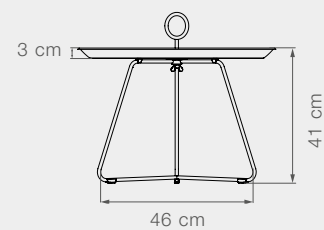

100

TRAY TABLES

LOUNGE SPECIFICATIONS

20901 EYELET Tray table

Product weight	2,3 kg // 5,1 lbs	Width	Ø45 cm // 17,7 in	Height under TT*	43,5 cm // 17,1 in	Space legs top	N/A
Tube size	Ø10 mm // 0,4 in	Depth	Ø45 cm // 17,7 in	TT* thickness	3 cm // 1,2 in	Diameter	45 cm // 17,7 in
Slats used	N/A	Height	46,5/57,5 cm // 18,3/22,6 in	Space legs floor	35 cm // 13,8 in		

20902 EYELET Tray table

Product weight	2,9 kg // 6,4 lbs	Width	Ø57,5 cm // 22,6 in	Height under TT*	38 cm // 15 in	Space legs top	N/A
Tube size	Ø10 mm // 0,4 in	Depth	Ø57,5 cm // 22,6 in	TT* thickness	3 cm // 1,2 in	Diameter	57,5 cm // 22,6 in
Slats used	N/A	Height	41/52 cm // 16,1/20,5 in	Space legs floor	46 cm // 18,1 in		