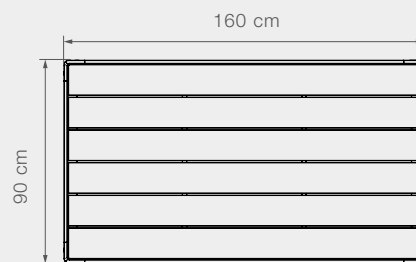

Product weight bamboo	32,7 kg // 72,1 lbs	Width	90 cm // 35,4 in	Height under TT*	104 cm // 40,9 in	Space legs top	152 cm // 59,8 in
Product weight aluminum	30,3 kg // 66,8 lbs	Length	160 cm // 63 in	TT* thickness	6 cm // 2,4 in	Bar height	35 cm // 13,8 in
Tube size	Ø40 mm // 1,6 in	Height	110 cm // 43,3 in	Space legs floor	152 cm // 59,8 in	Slats used	6 pcs