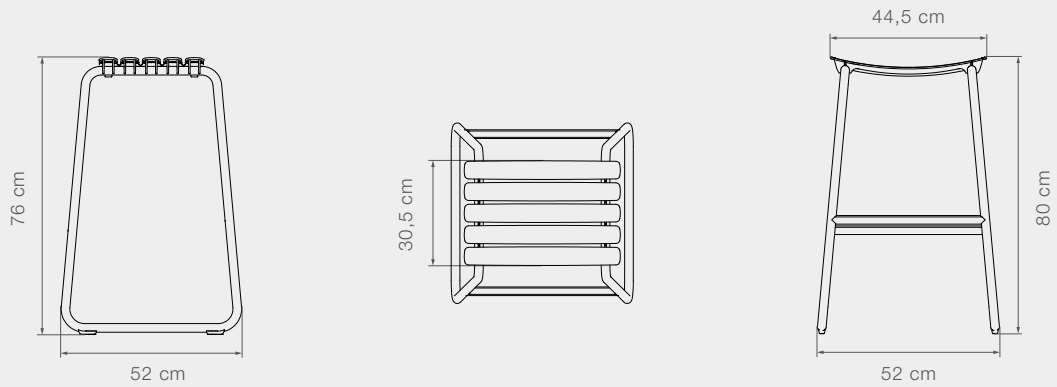

Product weight	13,9 kg // 30,6 lbs	Width	60,5 cm // 23,8 in	Seat width	49 cm // 19,3 in	Armrest height	46,5-48,5 cm //
Lamella size	Ø12 mm // 0,5 in	Depth	143-169,5 cm // 56,3-66,7 in	Seat depth	93,5 cm // 36,8 in		18,3-19,1 in
Lamella used	68 pcs	Height	96-58 cm // 37,8-22,8 in	Seat height	24/30,5 cm // 9,4/12 in	Positions	7

22306 RECLIPS Lounge chair

Product weight	6,5 kg // 14,3 lbs	Width	58,5 cm // 23 in	Seat width	44,5 cm // 17,5 in	Armrest height	51 cm // 20,1 in
Lamella size	Ø25 mm // 1 in	Depth	92,5 cm // 36,4 in	Seat depth	47 cm // 18,5 in	Diameter	103,1 cm // 40,6 in
Lamella used	19 pcs	Height	92,5 cm // 36,4 in	Seat height	27/40 cm // 10,6/15,7 in	Stackable max	10 chairs

74

MyTrash
RECLIPS

DINING & LOUNGE
SPECIFICATIONS

DESCRIPTION

Lamellas made from Danish household plastic trash
Powder coated aluminum frame

Maintenance: Repair lacquer

22307 RECLIPS Bar stool

Product weight	3,2 kg // 7,1 lbs	Width	52 cm // 20,5 in	Seat width	44,5 cm // 17,5 in	Diameter	72,5 cm // 28,5 in
Lamella size	Ø25 mm // 1 in	Depth	52 cm // 20,5 in	Seat depth	30,5 cm // 12 in	Stackable max	5 chairs
Lamella used	5 pcs	Height	80 cm // 31,5 in	Seat height	76 cm // 29,9 in		

22305 RECLIPS Bar chair

Product weight	3,7 kg // 8,2 lbs	Width	55 cm // 21,7 in	Seat width	44,5 cm // 17,5 in	Diameter	75,5 cm // 29,7 in
Lamella size	Ø25 mm // 1 in	Depth	56 cm // 22 in	Seat depth	32,5 cm // 12,8 in	Stackable max	10 chairs
Lamella used	8 pcs	Height	99 cm // 39 in	Seat height	76-79 cm // 29,9-31,1 in		