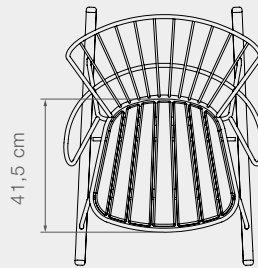

DESCRIPTION

Powder coated steel frame

Bamboo seat and runners

Maintenance: Oil / Repair lacquer

12803 PAON Rocking chair

Product weight	10,4 kg // 22,9 lbs	Width	60 cm // 23,6 in	Seat width	44,5 cm // 17,5 in	Armrest height	57 cm // 22,4 in
Tube size	Ø6/12 mm // 0,2/0,5 in	Depth	80,5 cm // 31,7 in	Seat depth	41,5 cm // 16,3 in	Diameter	91,5 cm // 36 in
Slats used	7 pcs	Height	89 cm // 35 in	Seat height	32/42,5 cm // 12,6/16,7 in		

12802 PAON Lounge chair