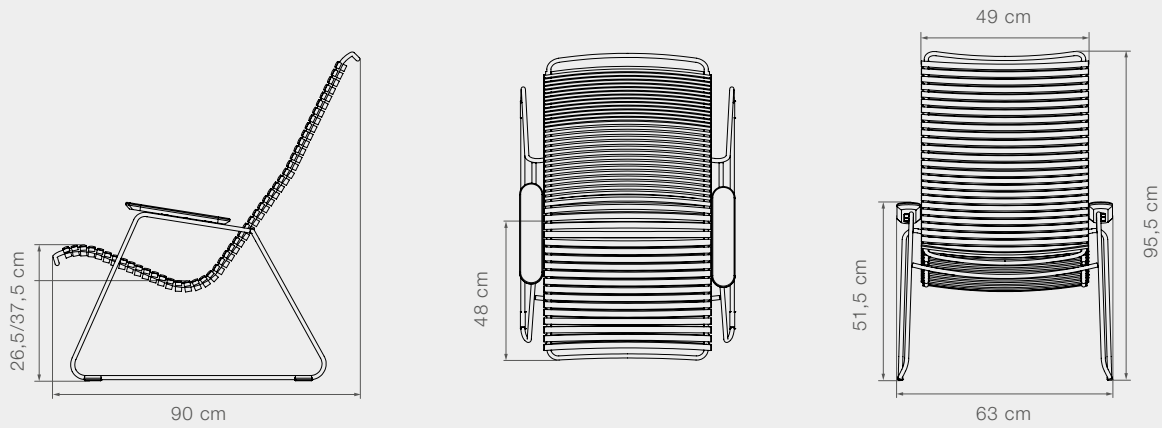

10814 CLICK Dining chair without armrest

Product weight	7,3 kg // 16,1 lbs	Width	58 cm // 22,8 in	Seat width	49 cm // 19,3 in	Diameter	78 cm // 30,7 in
Lamella size	Ø12 mm // 0,5 in	Depth	58 cm // 22,8 in	Seat depth	44,5 cm // 17,5 in	Stackable max	6 chairs
Lamella used	30 pcs	Height	82 cm // 32,3 in	Seat height	42,5/43,5 cm // 16,7/17,1 in		

DESCRIPTION

Plastic lamellas
Powder coated grey steel frame

Bamboo armrest

Maintenance: Oil / Repair lacquer

10812 CLICK Dining chair tall back

Product weight	8 kg // 17,6 lbs	Width	60,5 cm // 23,8 in	Seat width	49 cm // 19,3 in	Armrest height	63,5 cm // 25 in
Lamella size	Ø10 mm // 0,4 in	Depth	60,5 cm // 23,8 in	Seat depth	43,5 cm // 17,1 in	Diameter	78 cm // 30,7 in
Lamella used	34 pcs	Height	92,5 cm // 36,4 in	Seat height	41,5/44,5 cm // 16,3/17,5 in	Stackable max	6 chairs

10803 CLICK Position chair

Product weight	9,3 kg // 20,5 lbs	Width	58,5 cm // 23 in	Seat width	49 cm // 19,3 in	Armrest height	65 cm // 25,6 in
Lamella size	Ø10 mm // 0,4 in	Depth	57-84,5 cm // 22,4-33,3 in	Seat depth	44,5 cm // 17,5 in	Diameter	77,5-95,5 cm // 30,5-37,6 in
Lamella used	39 pcs	Height	106,5-94,5 cm // 41,9-37,2 in	Seat height	40,5/43,5 cm // 15,9/17,1 in	Positions	7

66

CLICK

DINING & LOUNGE SPECIFICATIONS

10811 CLICK Lounge chair

Product weight	10,8 kg // 23,8 lbs	Width	63 cm // 24,8 in	Seat width	49 cm // 19,3 in	Armrest height	51,5 cm // 20,3 in
Lamella size	Ø12 mm // 0,5 in	Depth	90 cm // 35,4 in	Seat depth	48 cm // 18,9 in	Diameter	98,5 cm // 38,8 in
Lamella used	48 pcs	Height	95,5 cm // 37,6 in	Seat height	26,5/37,5 cm // 10,4/14,8 in	Stackable max	6 chairs