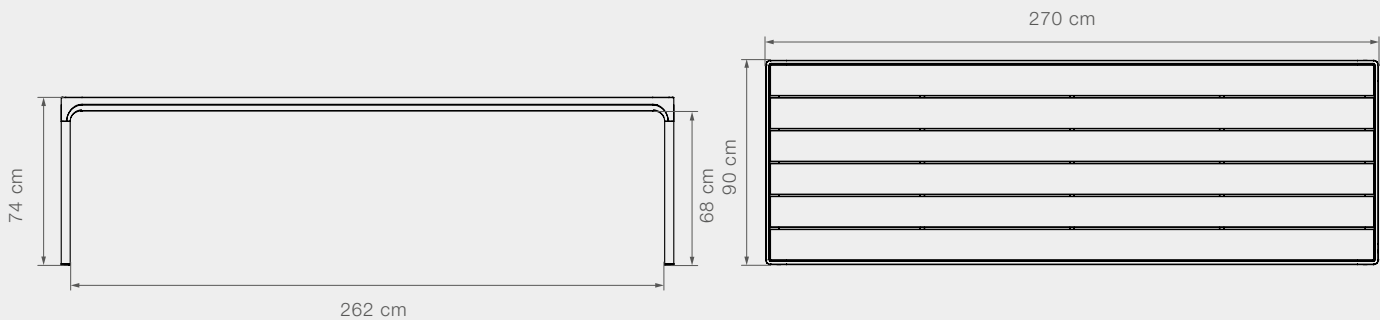

12404 FOUR Dining table

Product weight bamboo	43 kg // 94,8 lbs	Width	90 cm // 35,4 in	Height under TT*	68 cm // 26,8 in	Space legs top	262 cm // 103,1 in
Product weight aluminum	39 kg // 86 lbs	Length	270 cm // 106,3 in	TT* thickness	6 cm // 2,4 in	Slats used	6 pcs
Tube size	Ø40 mm // 1,6 in	Height	74 cm // 29,1 in	Space legs floor	262 cm // 103,1 in	Diameter	283 cm // 111,4 in