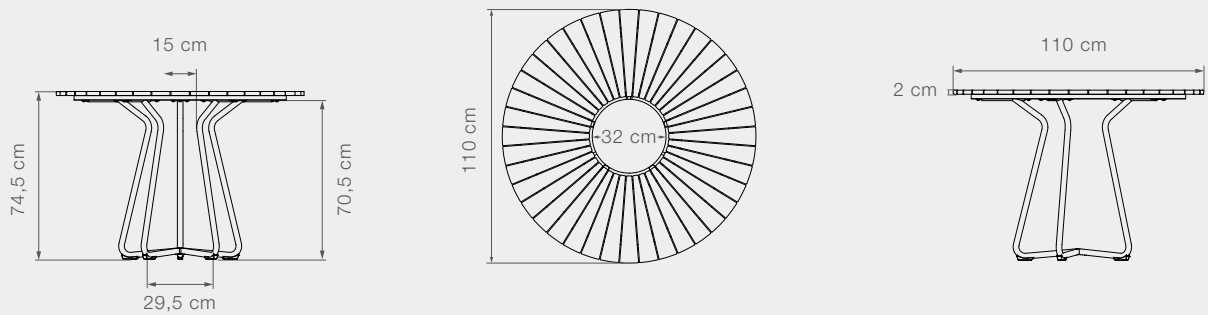

HOUE

2 year
warranty

uv
protected

weather
resistant

TABLES

DINING SPECIFICATIONS

11005 CIRCLE Dining table

Product weight	21,5 kg // 47,4 lbs	Width	Ø110 cm // 43,3 in	Height under TT*	70,5 cm // 27,8 in	Space legs top	15 cm // 5,9 in
Tube size	Ø25 mm // 1 in	Depth	Ø110 cm // 43,3 in	TT* thickness	2 cm // 0,8 in	Granite stone	Ø32 cm // 12,6 in
Slats used	40 pcs	Height	74,5 cm // 29,3 in	Space legs floor	29,5 cm // 11,6 in	Diameter	110 cm // 43,3 in

11006 CIRCLE Dining table

Product weight	38,8 kg // 85,5lbs	Width	Ø150 cm // 59,1 in	Height under TT*	70,5 cm // 27,8 in	Space legs top	38,5 cm // 15,2 in
Tube size	Ø25 mm // 1 in	Depth	Ø150 cm // 59,1 in	TT* thickness	2 cm // 0,8 in	Granite stone	Ø44,5 cm // 17,5 in
Slats used	40 pcs	Height	74,5 cm // 29,3 in	Space legs floor	49 cm // 19,3 in	Diameter	150 cm // 59,1 in