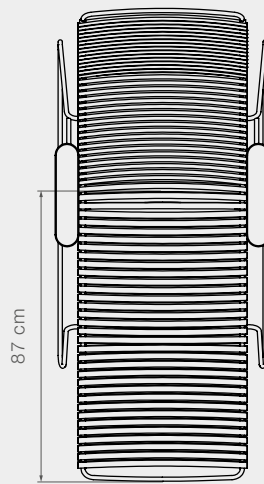

10803 CLICK Position chair

Product weight	9,3 kg // 20,5 lbs	Width	58,5 cm // 23 in	Seat width	49 cm // 19,3 in	Armrest height	65 cm // 25,6 in
Lamella size	Ø10 mm // 0,4 in	Depth	57-84,5 cm // 22,4-33,3 in	Seat depth	44,5 cm // 17,5 in	Diameter	77,5-95,5 cm // 30,5-37,6 in
Lamella used	39 pcs	Height	106,5-94,5 cm // 41,9-37,2 in	Seat height	40,5/43,5 cm // 15,9/17,1 in	Positions	7

10818 CLICK Kids Rocking chair

Product weight	4,8 kg // 10,6 lbs	Width	42 cm // 16,5 in	Seat width	34 cm // 13,4 in	Armrest height	34,5 cm // 13,6 in
Lamella size	Ø10 mm // 0,4 in	Depth	64,5 cm // 25,4 in	Seat depth	30 cm // 11,8 in	Diameter	77 cm // 30,3 in
Lamella used	30 pcs	Height	59,5 cm // 23,4 in	Seat height	18/26 cm // 7,1/10,2 in		

68

CLICK

DINING & LOUNGE
SPECIFICATIONS

DESCRIPTION

Plastic lamellas
Powder coated grey steel frame

Bamboo armrest

Maintenance: Oil / Repair lacquer

Product weight	13,2 kg // 29,1 lbs	Width	66 cm // 26 in	Seat width	49 cm // 19,3 in	Armrest height	44/46 cm //
Lamella size	Ø12 mm // 0,5 in	Length	136,5-151,5 cm // 53,7-59,6 in	Seat depth	87 cm // 34,3 in		17,31/18,1 in
Lamella used	68 pcs	Height	93-76 cm // 36,6-29,9 in	Seat height	20/30 cm // 7,9/11,8 in	Diameter	155 cm // 61 in

Product weight	13,9 kg // 30,6 lbs	Width	60,5 cm // 23,8 in	Seat width	49 cm // 19,3 in	Armrest height	46,5-48,5 cm //
Lamella size	Ø12 mm // 0,5 in	Depth	143-169,5 cm // 56,3-66,7 in	Seat depth	93,5 cm // 36,8 in		18,3-19,1 in
Lamella used	68 pcs	Height	96-58 cm // 37,8-22,8 in	Seat height	24/30,5 cm // 9,4/12 in	Positions	7