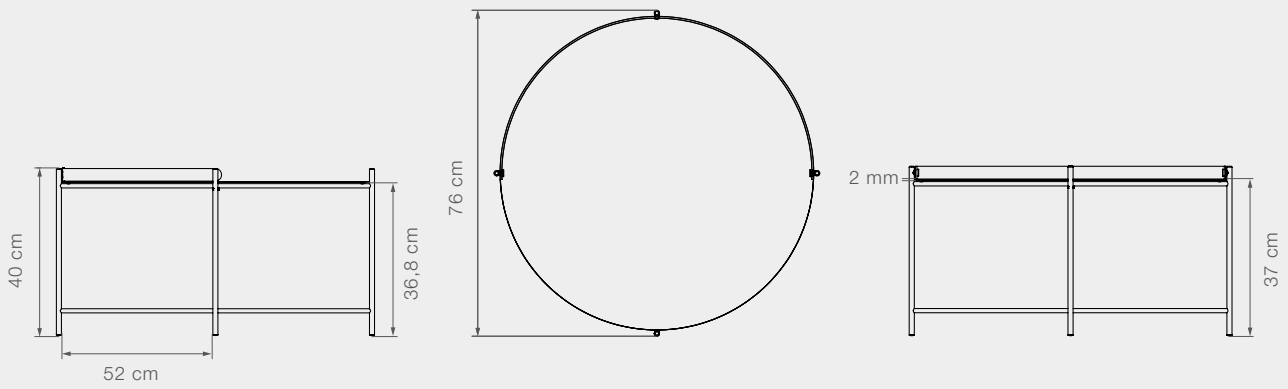

DESCRIPTION

Powder coated black steel construction

Powder coated steel tabletop

Maintenance: Repair lacquer

*TT = TableTop

10913 EDGE Tray table

Product weight	11 kg // 24,3 lbs	Width	Ø76 cm // 29,9 in	Height under TT*	36,8 cm // 14,5 in	Space legs top	52 cm // 20,5 in
Tube size	Ø12 mm // 0,5 in	Depth	Ø76 cm // 29,9 in	TT* thickness	2 mm // 0,1 in	Diameter	76 cm // 29,9 in
Slats used	N/A	Height	37/40 cm // 14,6/15,7 in	Space legs floor	52 cm // 20,5 in