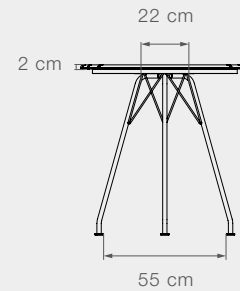

DESCRIPTION

Powder coated black aluminum construction

Bamboo or aluminum tabletop

Maintenance: Oil / Repair lacquer

*TT = TableTop

12831 CIRCUM Café table

Product weight	10,5 kg // 23,2 lbs	Width	Ø73,5 cm // 28,9 in	Height under TT*	70 cm // 27,6 in	Space legs top	22 cm // 8,7 in
Tube size	Ø6/20 mm // 0,2/0,8 in	Depth	Ø73,5 cm // 28,9 in	TT* thickness	2 cm // 0,8 in	Diameter	73,5 cm // 28,9 in
Slats used	8	Height	74 cm // 29,1 in	Space legs floor	55 cm // 21,7 in		