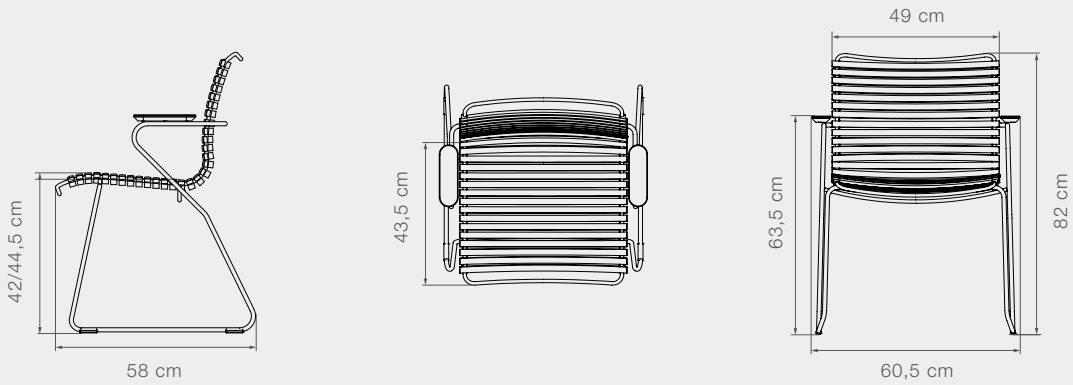

DINING & LOUNGE SPECIFICATIONS

10801 CLICK Dining chair

Product weight	7,7 kg // 17 lbs	Width	60,5 cm // 23,8 in	Seat width	49 cm // 19,3 in	Armrest height	63,5 cm // 25 in
Lamella size	Ø10 mm // 0,4 in	Depth	58 cm // 22,8 in	Seat depth	43,5 cm // 17,1 in	Diameter	78 cm // 30,7 in
Lamella used	30 pcs	Height	82 cm // 32,3 in	Seat height	42/44,5 cm // 16,5/17,5 in	Stackable max	6 chairs

10814 CLICK Dining chair without armrest

Product weight	7,3 kg // 16,1 lbs	Width	58 cm // 22,8 in	Seat width	49 cm // 19,3 in	Diameter	78 cm // 30,7 in
Lamella size	Ø12 mm // 0,5 in	Depth	58 cm // 22,8 in	Seat depth	44,5 cm // 17,5 in	Stackable max	6 chairs
Lamella used	30 pcs	Height	82 cm // 32,3 in	Seat height	42,5/43,5 cm // 16,7/17,1 in		