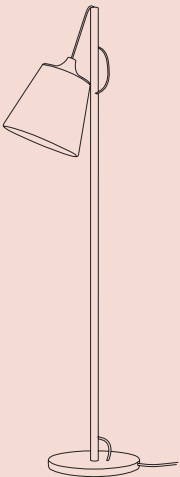

Overview – Muuto Lighting Collection

STRAND
PENDANT LAMP
Closed Ø 80

STRAND
PENDANT LAMP
Closed Ø 60

STRAND
PENDANT LAMP
Open Ø 60

STRAND
PENDANT LAMP
Open Ø 40

STRAND
PENDANT LAMP
Open Ø 28

4

AMBIT
PENDANT LAMP
Ø 40

AMBIT
PENDANT LAMP
Ø 25

AMBIT
PENDANT LAMP
Ø 16,5

AMBIT
RAIL LAMP
L 126

AMBIT
WALL LAMP
L 37

PULL
FLOOR LAMP
H 150

LEAF
FLOOR LAMP
H 118

LEAF
TABLE LAMP
H 41,5

POST
FLOOR LAMP
H 136, 2

POST
WALL LAMP
Ø 9,5

TIP
FLOOR LAMP
H 110,8

RIME
PENDANT LAMP
Ø 45

RIME
PENDANT LAMP
Ø 37

RIME
PENDANT LAMP
Ø 25

RIME
PENDANT LAMP
Ø 12

FLUID
PENDANT LAMP
Ø 42

FLUID
PENDANT LAMP
Ø 23