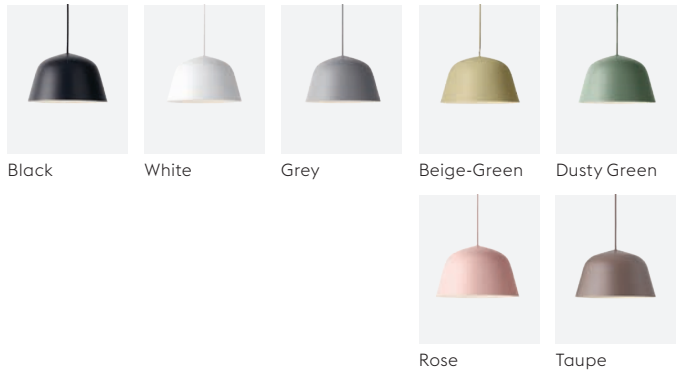

23

Muuto Lighting

Black

White

Grey

Beige-Green

Dusty Green

Rose