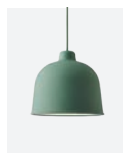

Dusty Green