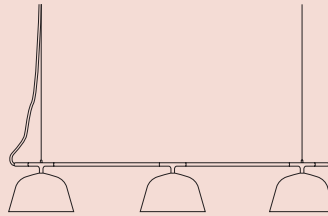

AMBIT
RAIL LAMP
L 126