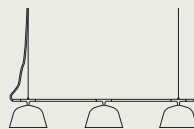

**AMBIT
RAIL LAMP**
L 126

€ 749 / £ 675 / DKK 5.495 /
SEK 7.395 / NOK 6.949 /
USD 1.149 / USD 1.495

€ 349 / £ 315 / DKK 2.495 /
SEK 3.349 / NOK 2.995 /
USD 535 / CAD 695

€ 69 / £ 65 / DKK 499 /
SEK 675 / NOK 649 /
USD 105 / CAD 139

€ 135 / £ 125 / DKK 995 /
SEK 1.349 / NOK 1.295 /
USD 209 / CAD 265

€ 175 / £ 159 / DKK 1.249 /
SEK 1.695 / NOK 1.595 /
USD 269 / CAD 349

€ 349 / £ 315 / DKK 2.495 /
SEK 3.349 / NOK 3.195 /
USD 435 / CAD 565