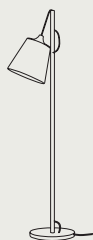

€ 395 / £ 355 / DKK 2.995 /
SEK 4.049 / NOK 3.795 /
USD 495 / CAD 645

**TIP
TABLE LAMP**
H 40

€ 269 / £ 245 / DKK 1.995 /
SEK 2.695 / NOK 2.549 /
USD 399 / CAD 535

**TIP
WALL LAMP**
Ø 9,5

€ 195 / £ 175 / DKK 1.495 /
SEK 2.049 / NOK 1.895 /
USD 299 / CAD 389

**LEAF
FLOOR LAMP**
H 118

€ 349 / £ 315 / DKK 2.495 /
SEK 3.349 / NOK 3.149 /
USD 535 / CAD 689

**LEAF
TABLE LAMP**
H 41,5

€ 249 / £ 225 / DKK 1.795 /
SEK 2.449 / NOK 2.295 /
USD 385 / CAD 495

**PULL
FLOOR LAMP**
H 150