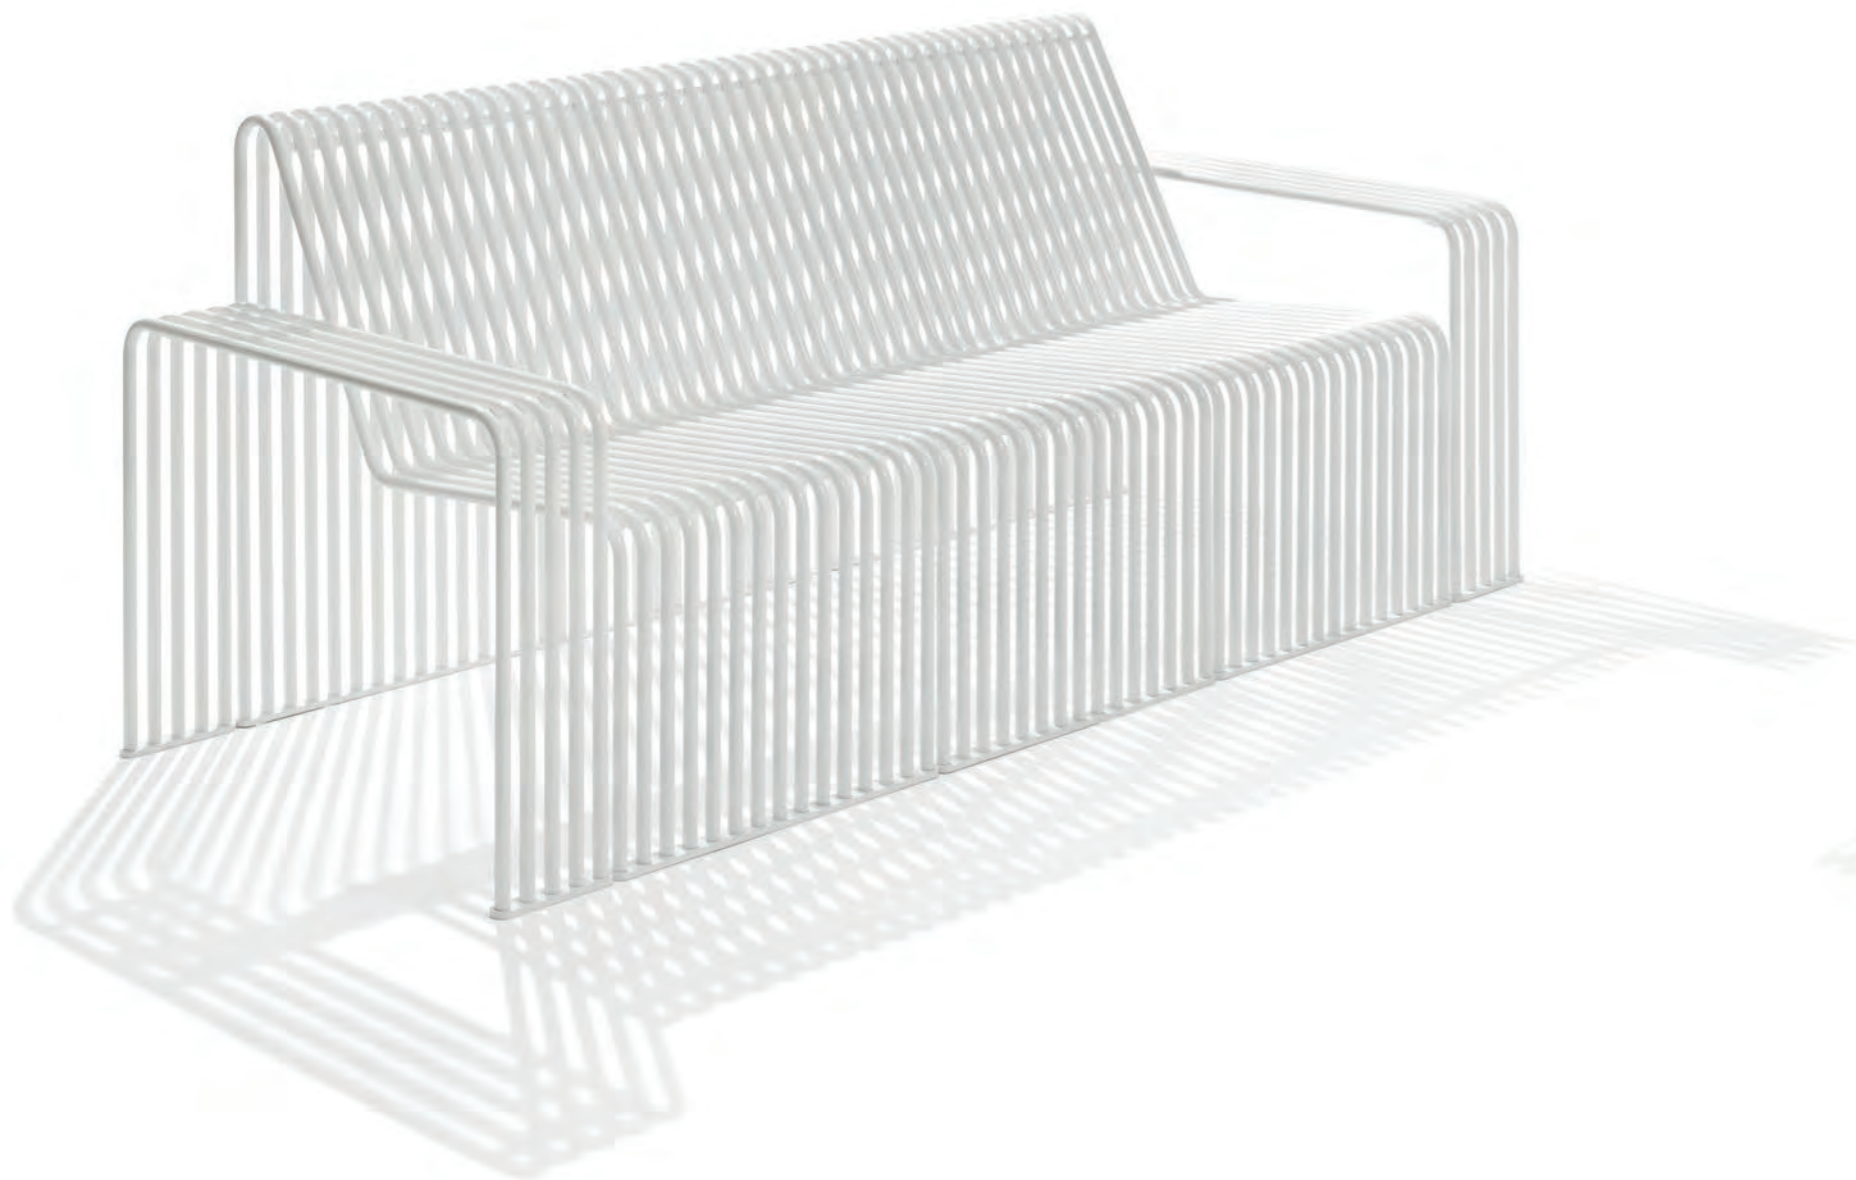

DIVANO
SOFA