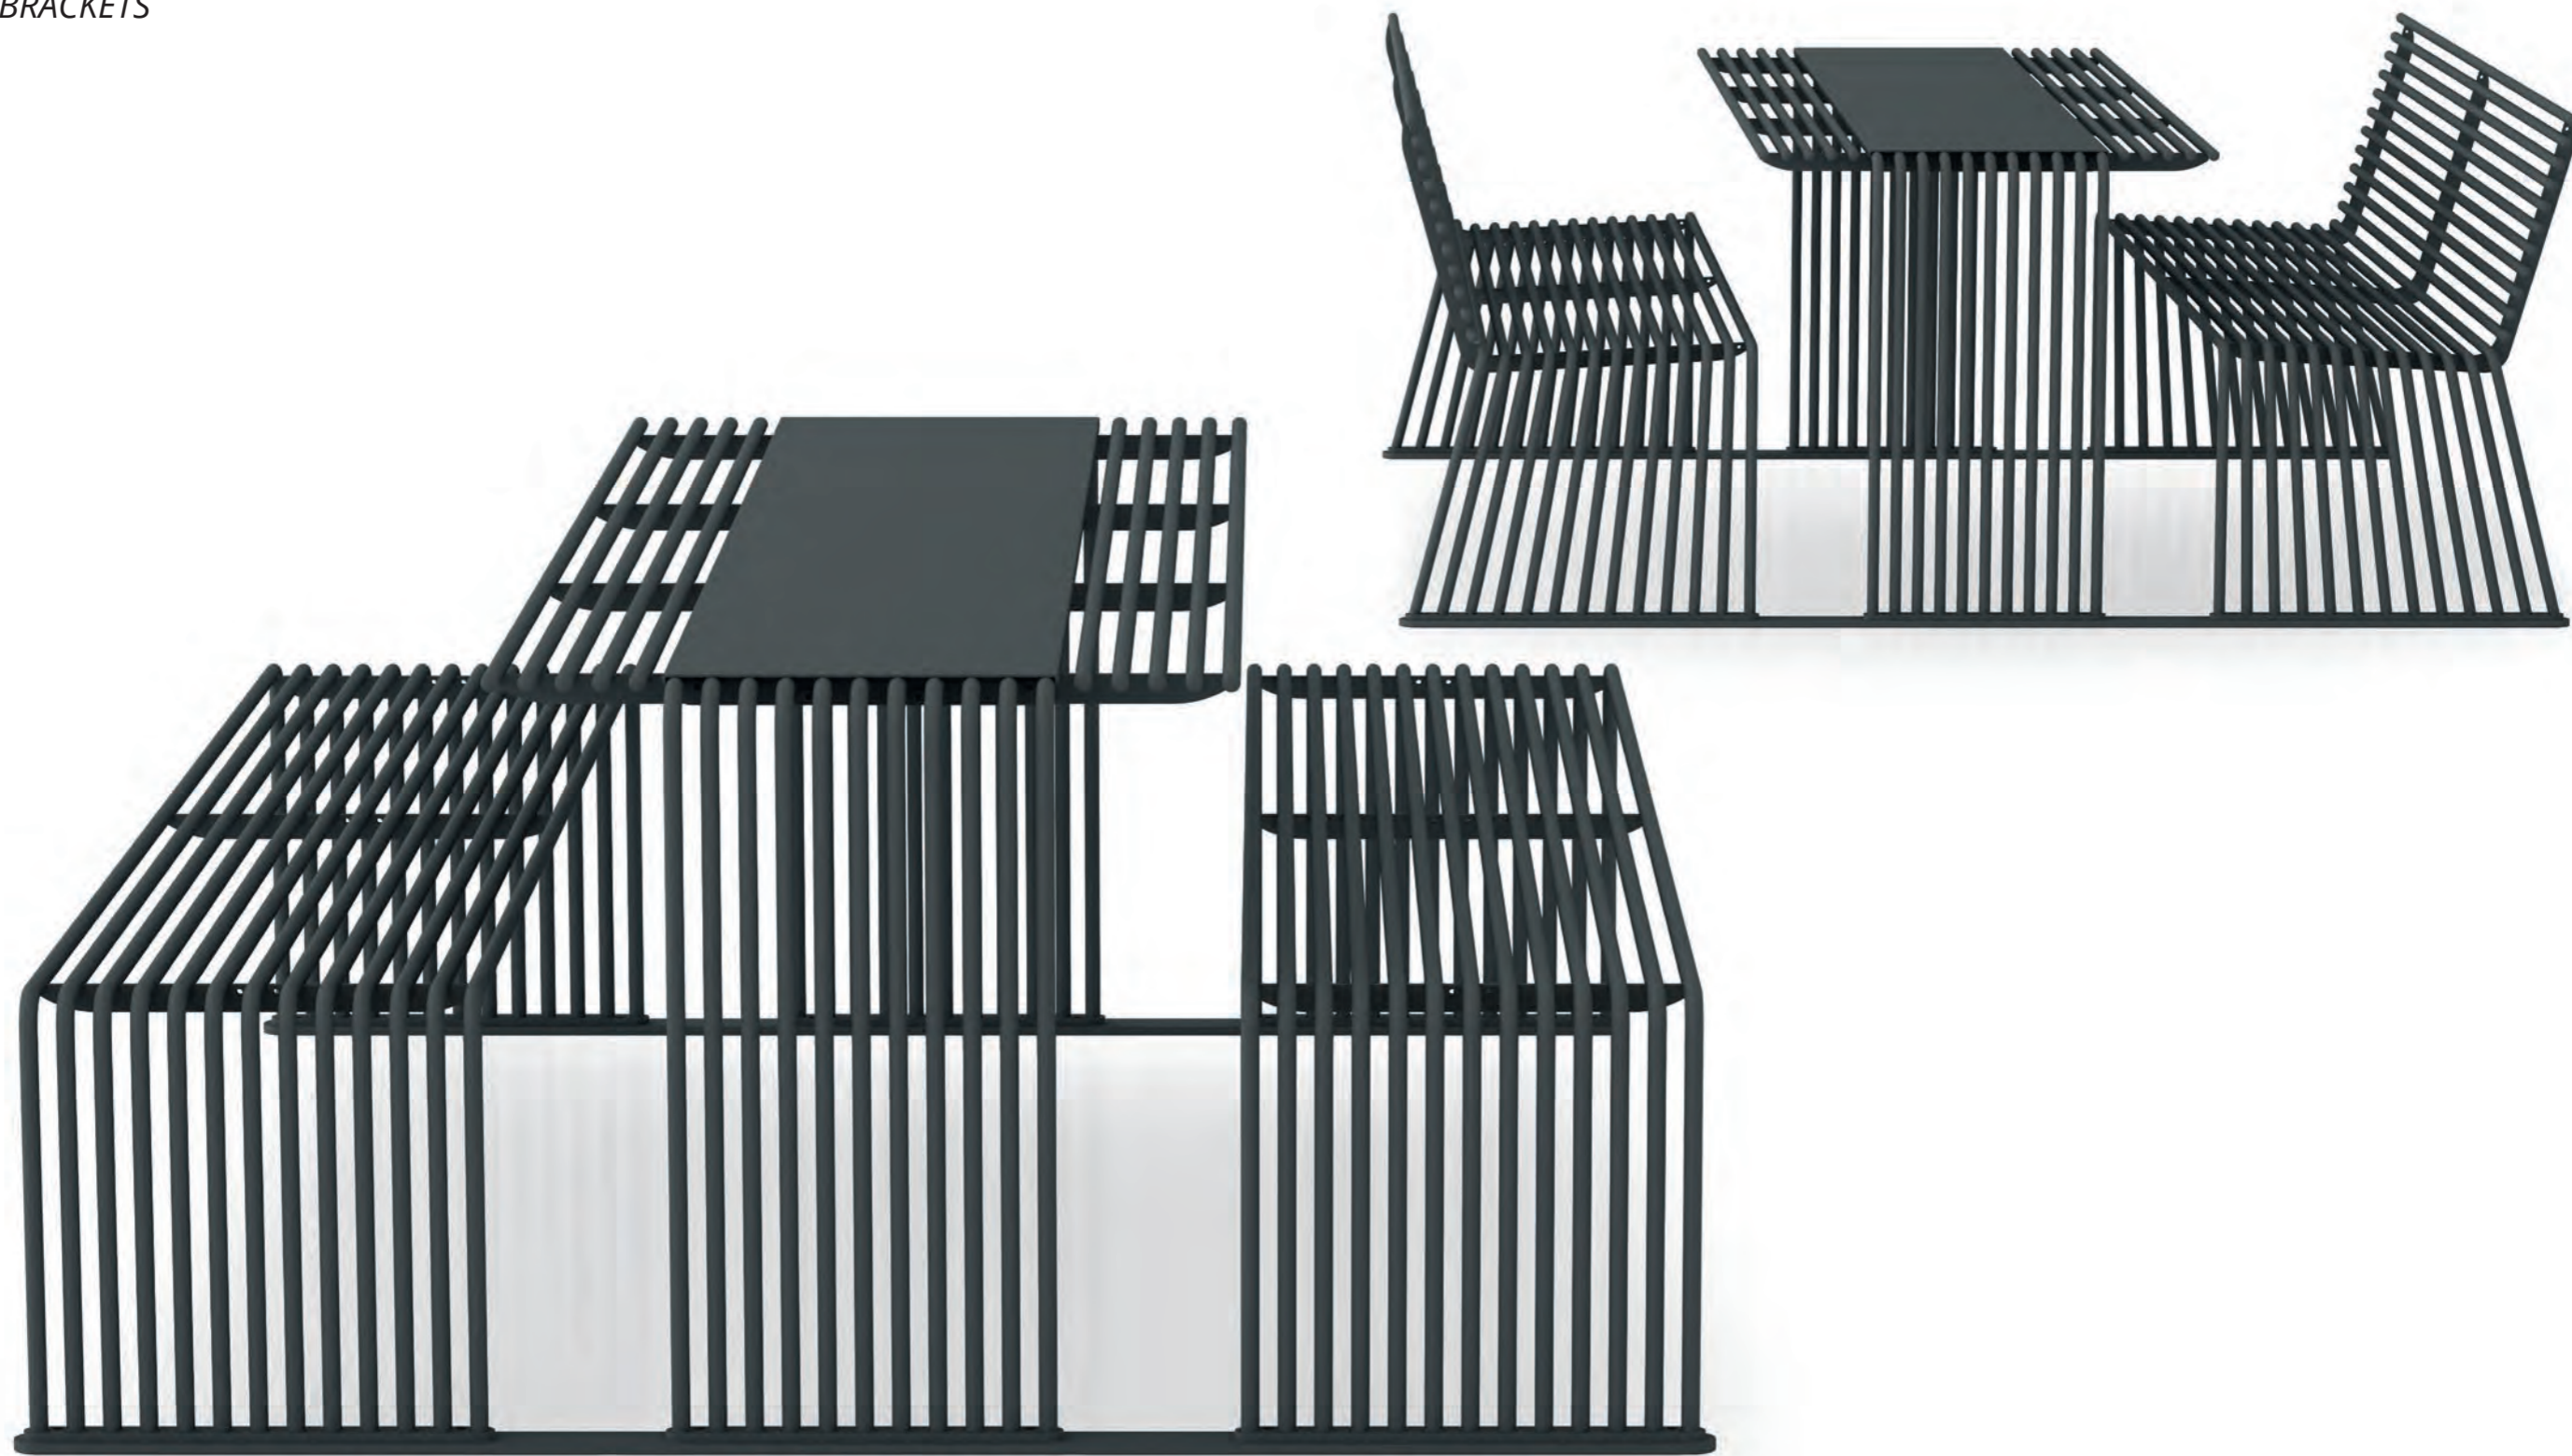

Caratteristiche:

- struttura in tubi piegati di 18 mm
- struttura in acciaio verniciato in polveri poliesteri e zincato a caldo
- struttura in acciaio inox
- predisposta per fissaggio a terra con tasselli

DIVANO  
SOFA

TAVOLO  
TABLE

PIASTRE DI CONNESSIONE  
*LINKING BRACKETS*

BARBECUE  
*BARBECUE*

CESTINO SINGOLO | DOPPIO | TRIPLO  
*SINGLE | DOUBLE | TRIPLE POST MOUNTED LITTER BIN*

CESTONE LIGHT / CESTONE / CESTONE CON COPERCHIO  
*LIGHT LITTER BIN / LITTER BIN / LITTER BIN WITH LID*