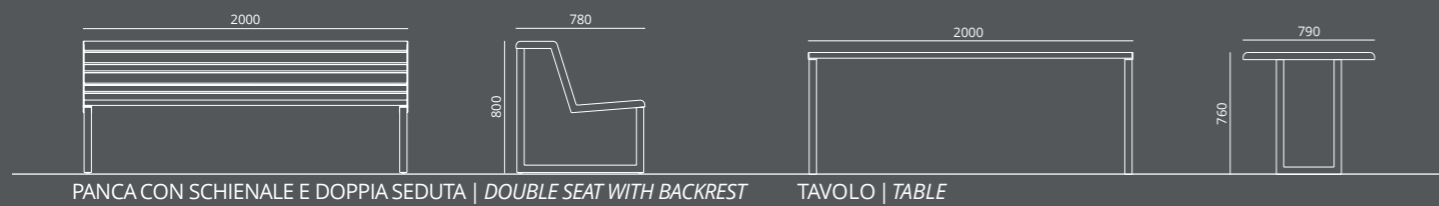

PANCA CON SCHIENALE E DOPPIA SEDUTA | DOUBLE SEAT WITH BACKREST

TAVOLO | TABLE