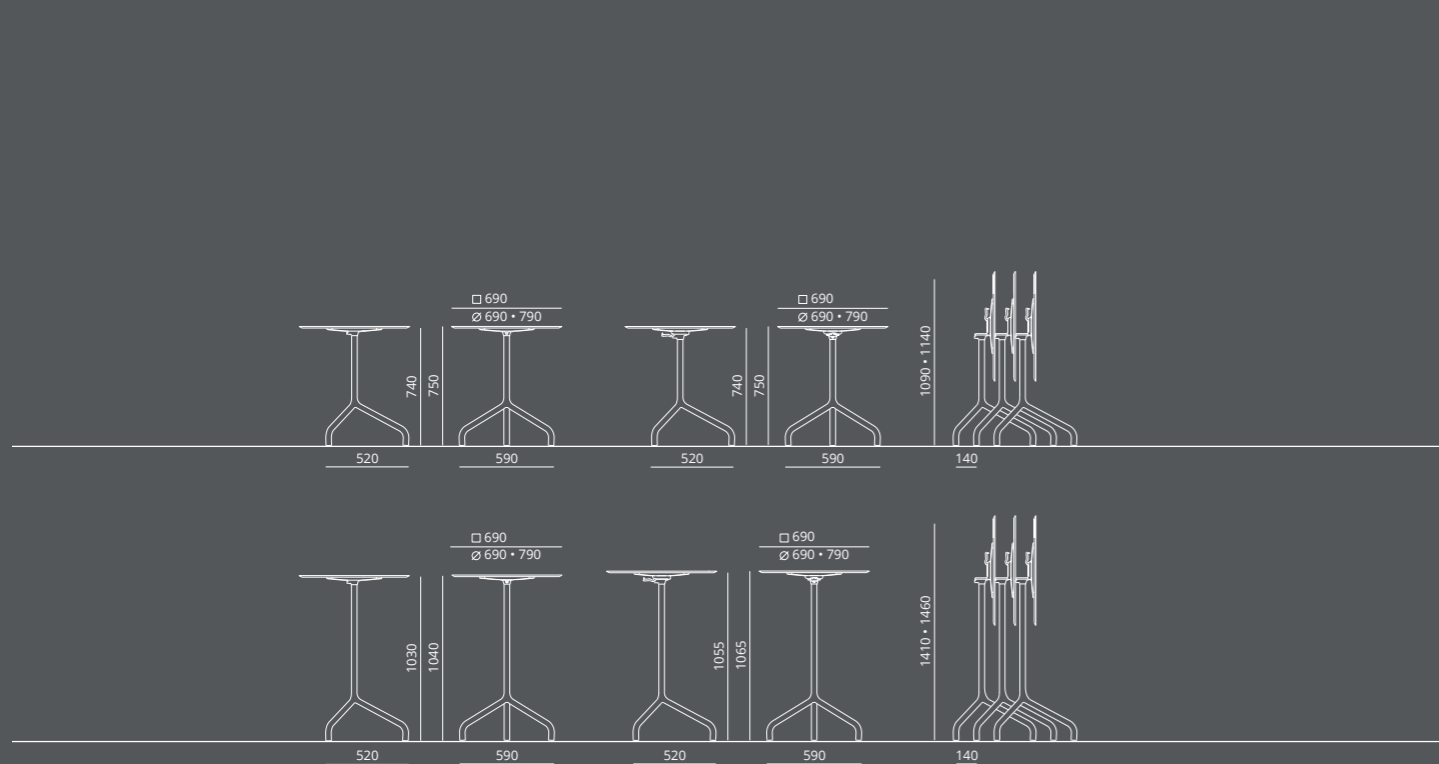

**Caratteristiche:**

- giunto in pressofusione di alluminio
- piano in HPL
- struttura in acciaio verniciato con polveri poliestere
- impilabile fino a 10 pezzi

*Versatility, lightness, and simplicity characterize the LEG collection, an elegant outdoor solution with minimalistic lines. An elegant die-cast aluminium joint and a metal frame painted with polyester powders create a small table that can furnish any type of environment.*

**Characteristics:**

- aluminium die-cast joint
- HPL top
- frame in steel painted with polyester powders
- stackable up to 10 pieces

TAVOLO  
TABLE

# RIBALTINO

Design Basaglia + Rota Nodari

Ribaltino è un tavolo a ribalta dalle dimensioni contenute, leggero e funzionale grazie alla sua infinita accostabilità. Grazie ad un giunto in pressofusione di alluminio a tre vie e quattro tubolari in acciaio calandrato, si ottiene in pochi attimi un elegante tavolino da inserire con agilità ovunque vi sia la necessità di un appoggio. Disponibile anche nella versione fissa ed in due diverse altezze, Ribaltino ha una struttura in metallo verniciato con polveri poliestere. Il piano in HPL è disponibile sia nella versione tonda che quadrata per un perfetto affiancamento dei tavoli. Conquista per le sue linee semplici e contemporanee e per l'estrema facilità con cui può essere riposto se non utilizzato.