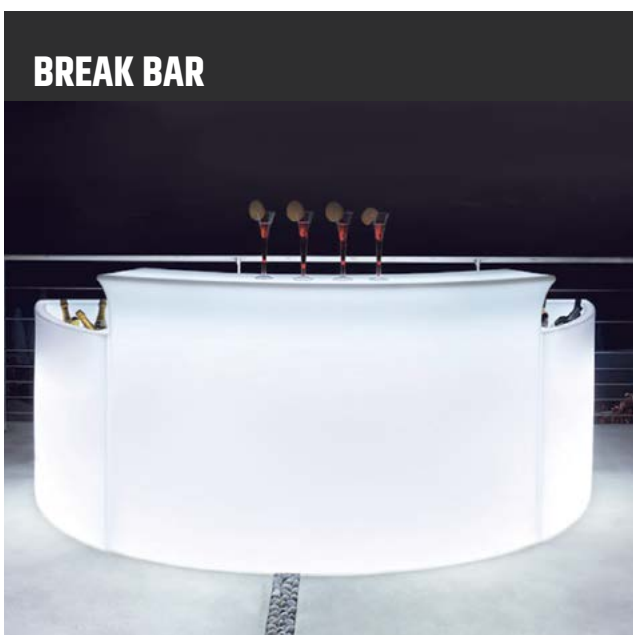

Baaritiskien materiaali polypropyleeni,
valon väri: valkoinen