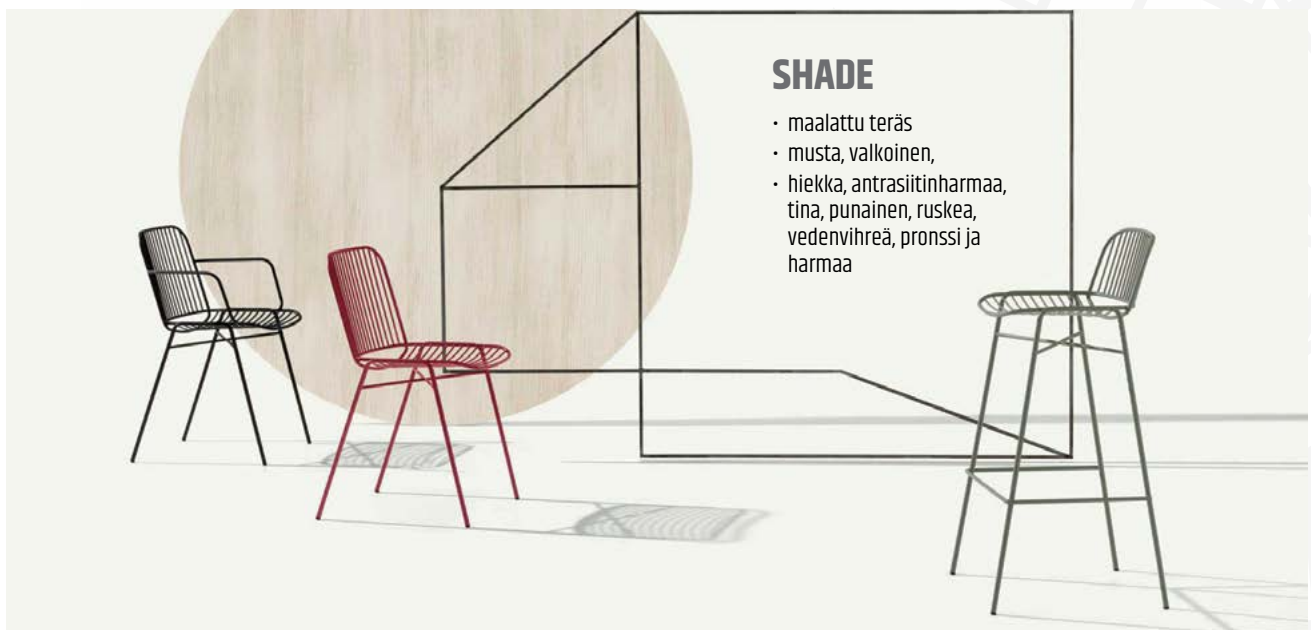

SHADE

- maalattu teräs
- musta, valkoinen,
- hiekka, antrasiitinharmaa, tina, punainen, ruskea, vedenvihreä, pronssi ja harmaa