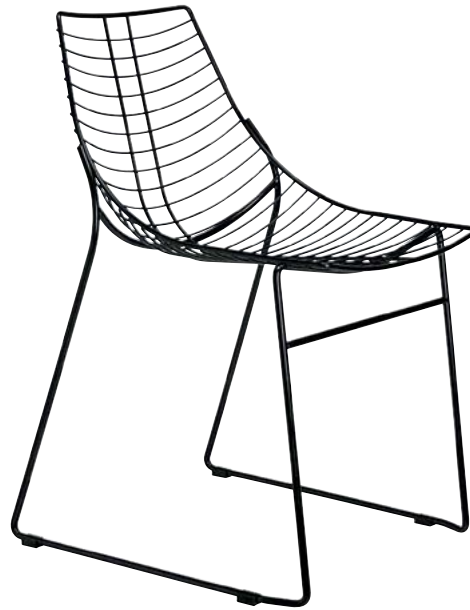

FLUX

- maalattu teräs
- keltainen, vaaleansininen ja punainen