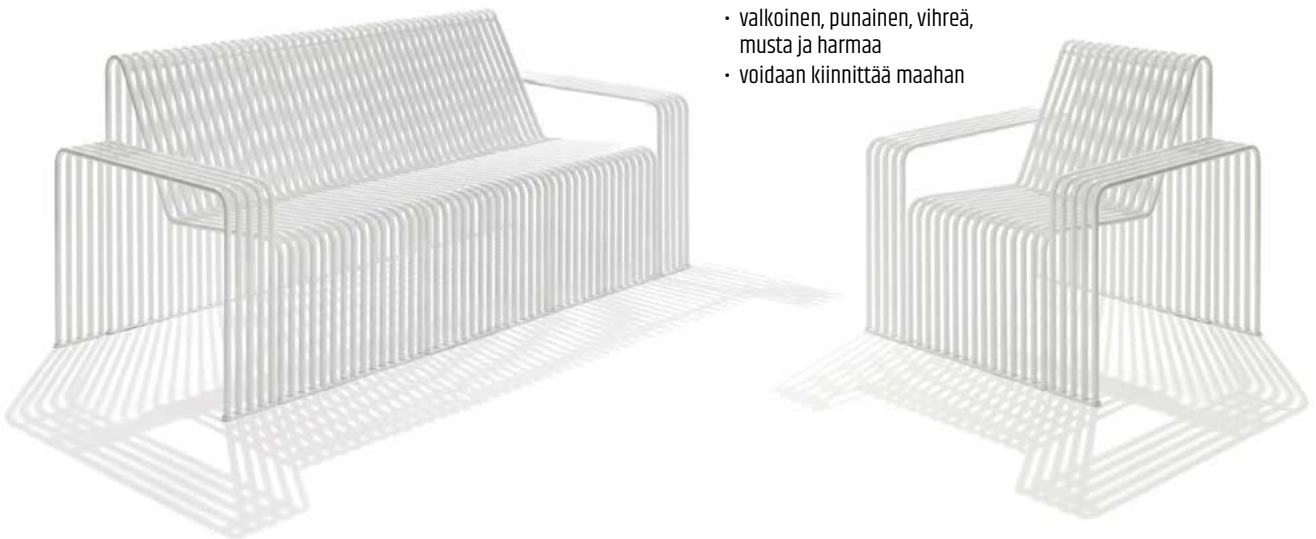

URBAN TIME DIVANO

- glavanoitu teräs
- valkoinen, punainen, vihreä, musta ja harmaa
- voidaan kiinnittää maahan

DIPHANO SWITCH