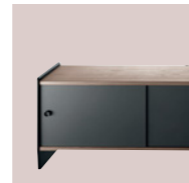

Officina
R & E Bouroullec

Tempo
Naoto Fukasawa

Tyke - The Wild Bunch
Konstantin Grcic

Drawer systems

360°
Konstantin Grcic

Theca
R & E Bouroullec

Coat stands + Coat hangers

Transit
David Mellor