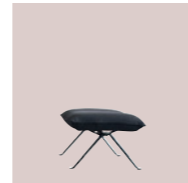

Officina
R & E Bouroullec